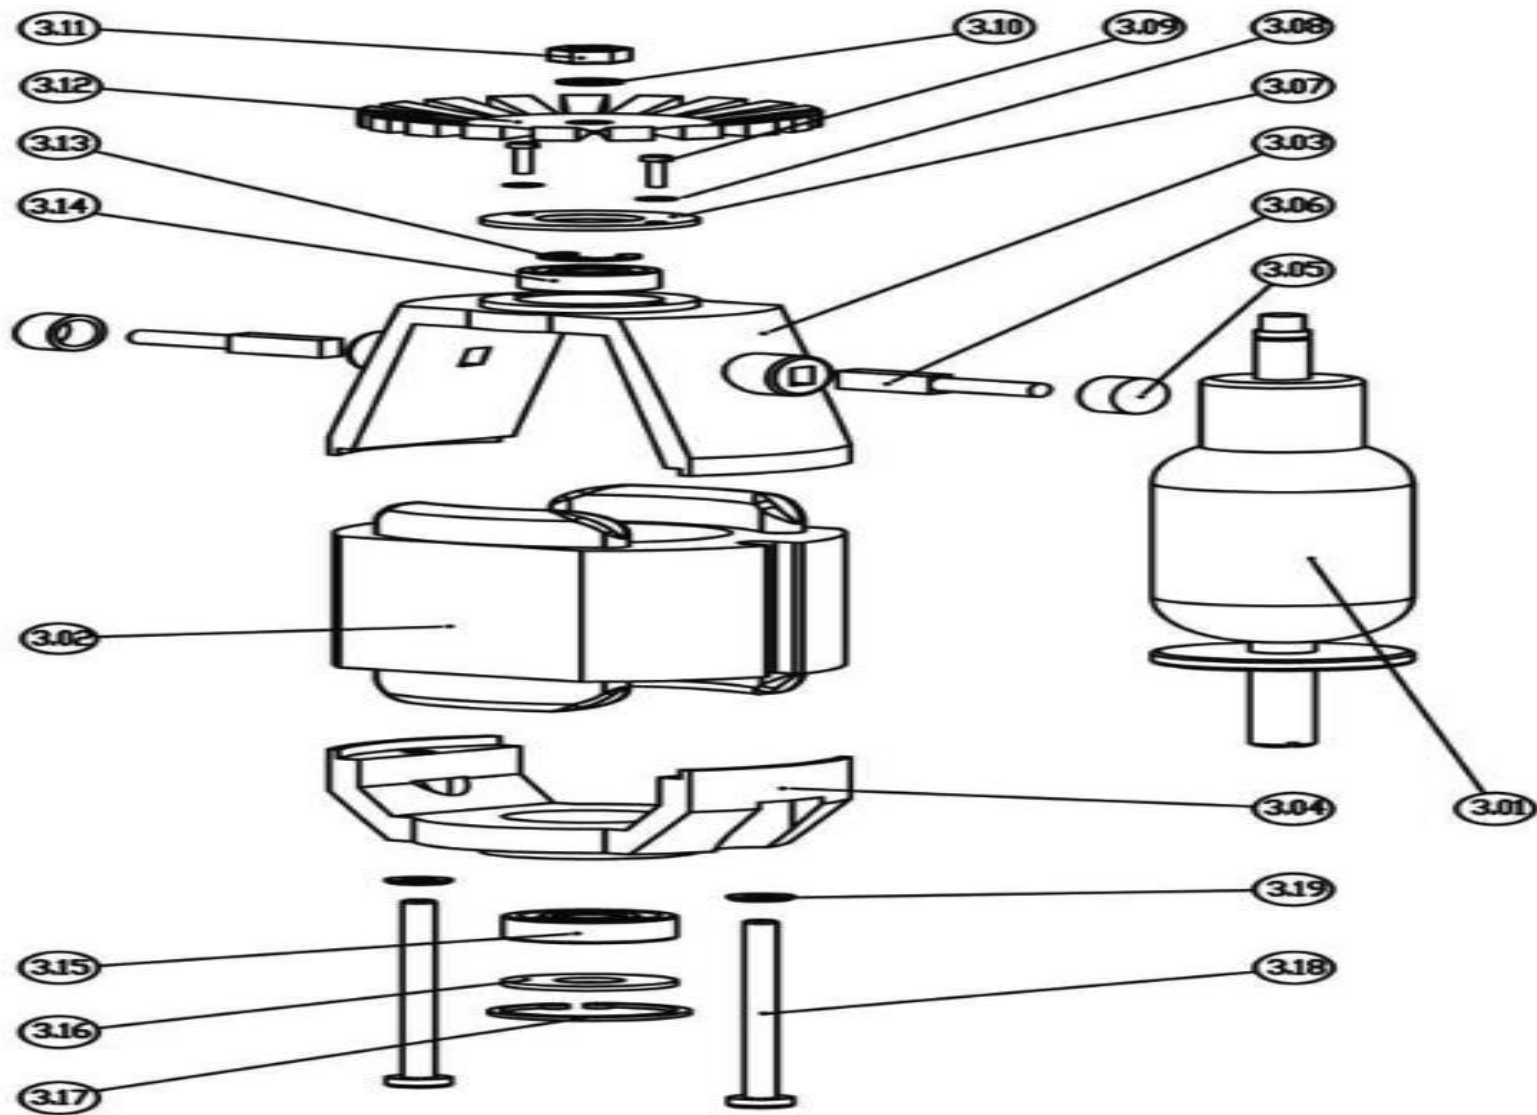

Bona Mini Edge AMO260001.0 Motor 230V until 0722AMO260009

Bona Mini Edge AMO260001.0 Motor 230V until 0722AMO260009

3.01 .	ASO901701	Rotor
3.02 .	ASO901702	Stator
3.03 .	ASO901703	Motor gable upper with bracket
3.04 .	ASO901704	Motor gable lower
3.05 .	ASO901705	Carbon brush cover
3.06 .	ASO901706	Carbon brushes Mini Edge 230V
3.07 .	ASO901707	Washer
3.08 .	ASO901708	Washer/screw
3.09 .	ASO901708	Washer/screw
3.10 .	ASO901711	Washer/ nut
3.11 .	ASO901711	Washer/ nut
3.12 .	ASO901712	Ventilator
3.13 .	ASO930112	Locking washer
3.14 .	ASO917000	Ball bearing SKF6000 23S1/C3
3.15 .	ASO917201	Ball bearing SKF6201-2RS1/C3
3.16 .	ASO901716	Washer
3.17 .	ASO931032	Circlip ring sgh 32
3.18 .	ASO901718	Screw/Washer
3.19 .	ASO901718	Screw/Washer