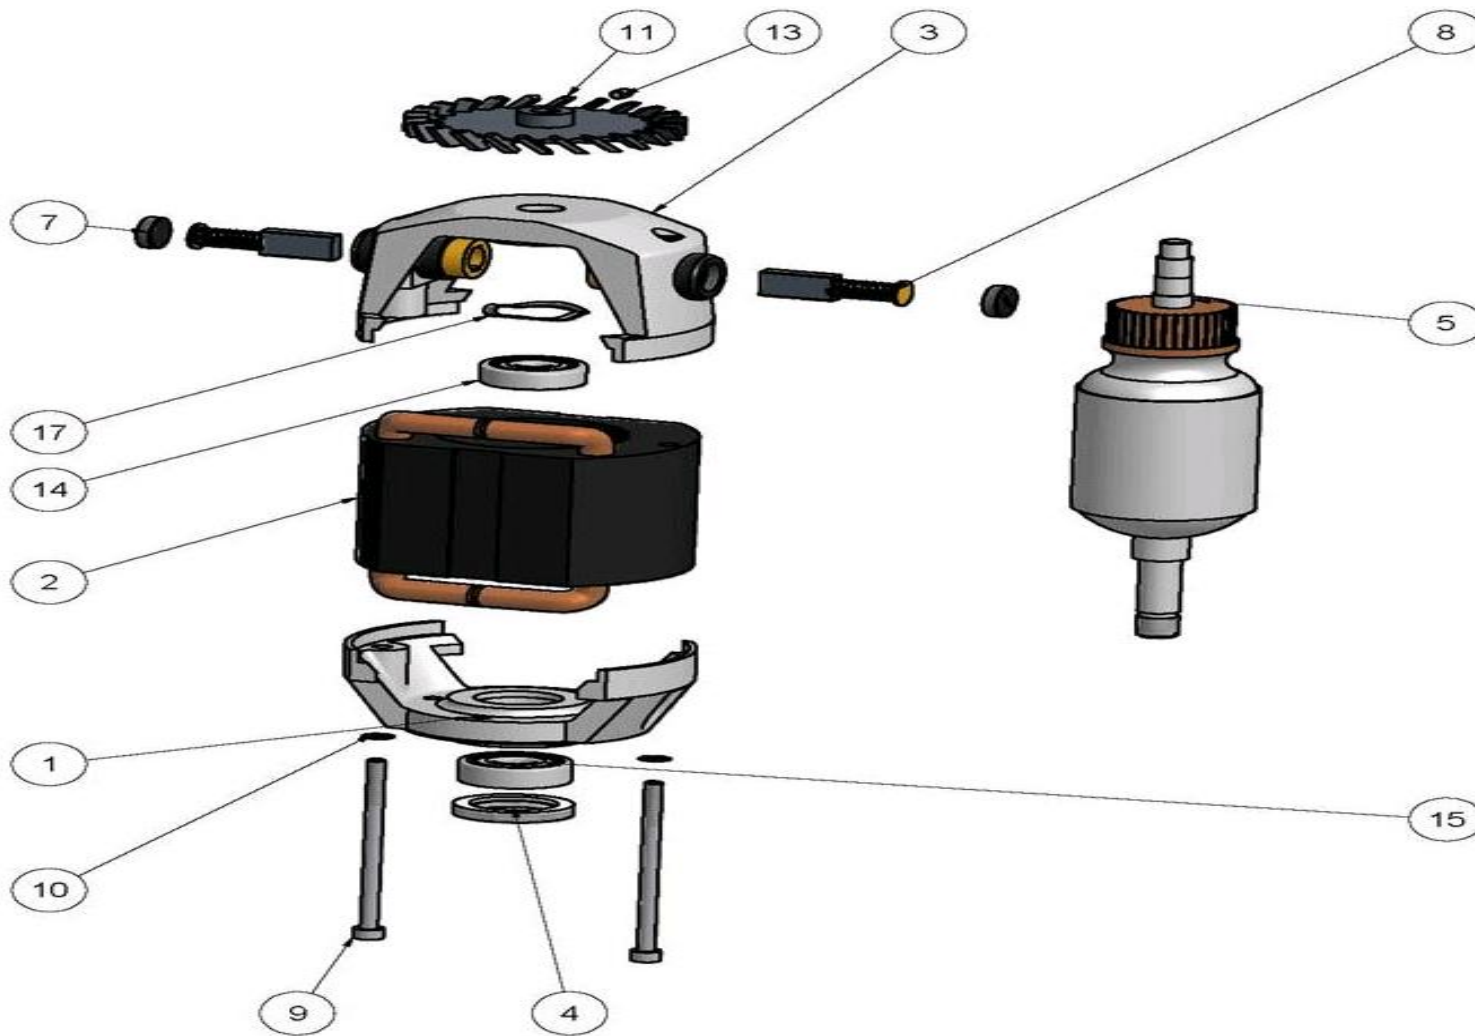

Bona Mini Edge AMO260001.0 Motor 230V from 0722AMO260010

Bona Mini Edge AMO260001.0 Motor 230V from 0722AMO260010

.	ASO900800	Motor MiniEdge 1,3 kW 230 V
01 .	ASO901803	Motor gable drive side 230V AR
02 .	ASO901812	Stator
03 .	ASO901804	Upper Gable
04 .	ASO901819	Locking Cap M34x1
05 .	ASO901811	Rotor
07 .	ASO901818	Brush Cap
08 .	ASO901816	Coal Brush 105S 230/115 V ARD
09 .	ASO952331	Screw MC6S M5 x 85
10 .	ASO967210	Lock Washer 5.2x9x0.4 FZB
11 .	ASO901809	Ventilator Motor Ard
13 .	ASO955315	Screw MSK6SS M4X6
14 .	ASO916200	Ball bearing 6200-2RSH/C3
15 .	ASO916201	Ball bearing 6201-2RSH
17 .	ASO966930	Elastic Washer 22,89 x29,4