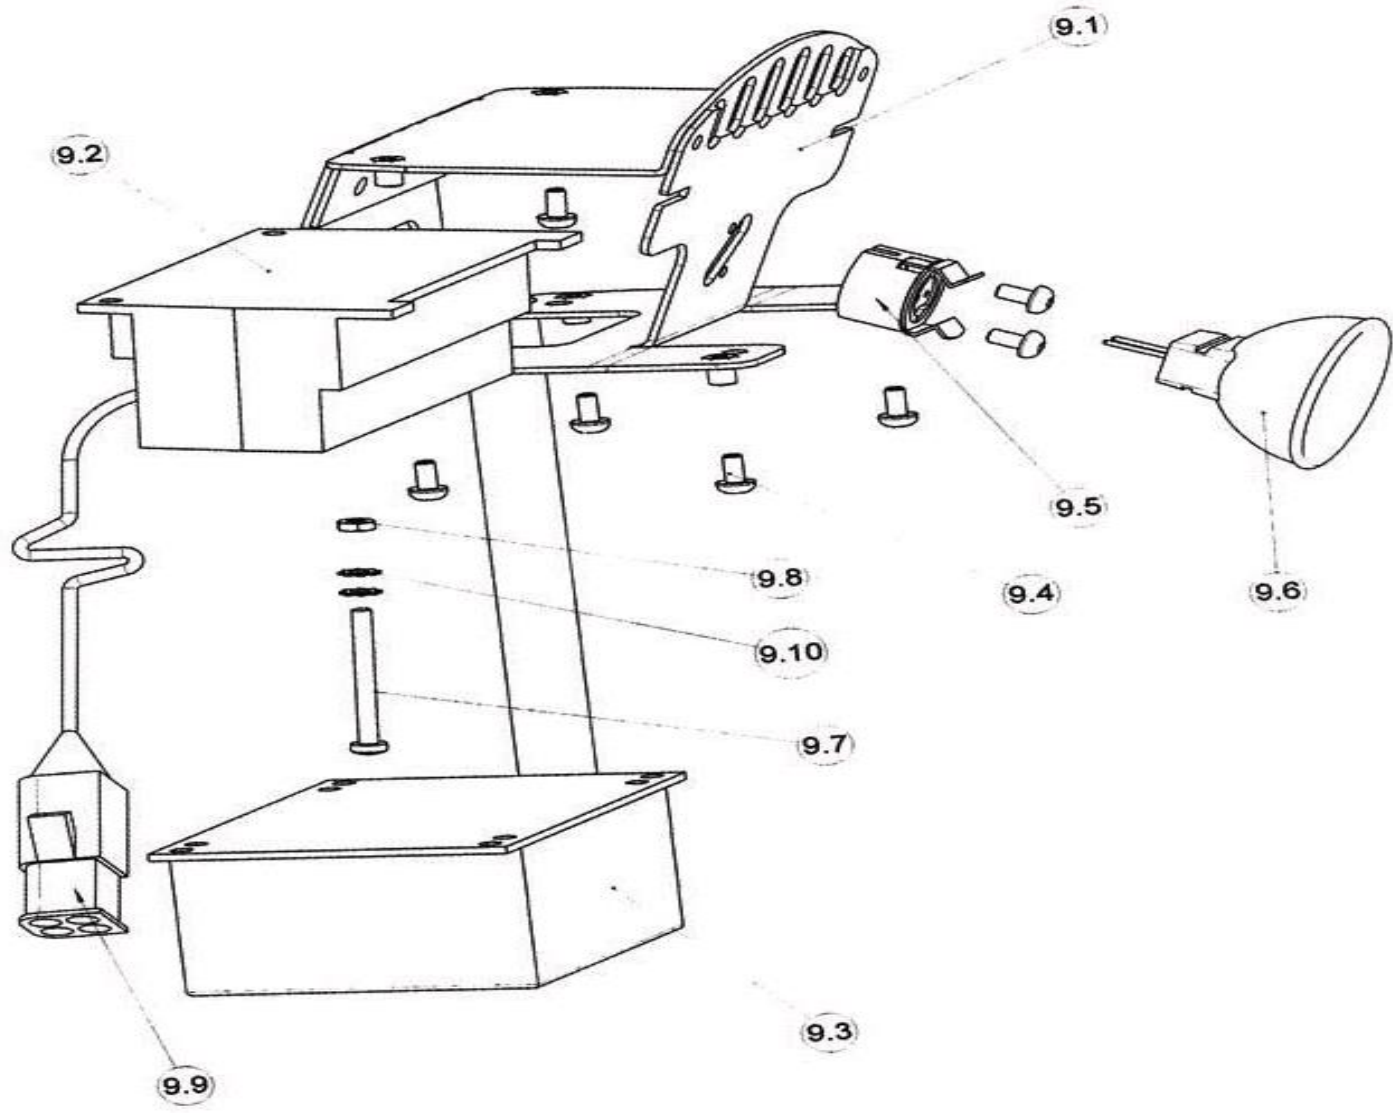

Bona Mini Edge AMO260001.0 Mini Edge el. Components 230V

Bona Mini Edge AMO260001.0 Mini Edge el. Components 230V

.	ASO264004	EMC-filter 230V
9.1 .	ASO261015	El.plate for starting equip.
9.2 .	ASO264002	Circuit card 230 V
9.3 .	ASO264003	Transformer 230 V
9.4 .	ASO957803	Screw Torx MRT M3x8 fzb
9.5 .	ASO260509	Lamp base complete
9.6 .	ASO901503	Halogen lamp MR11 ALU 12 V 20W
9.7 .	ASO957804	Screw Torx MRT M3x10 fzb
9.8 .	ASO950210	Screw MCS M4x4 fzb
9.9 .	ASO901525	Connector male/female