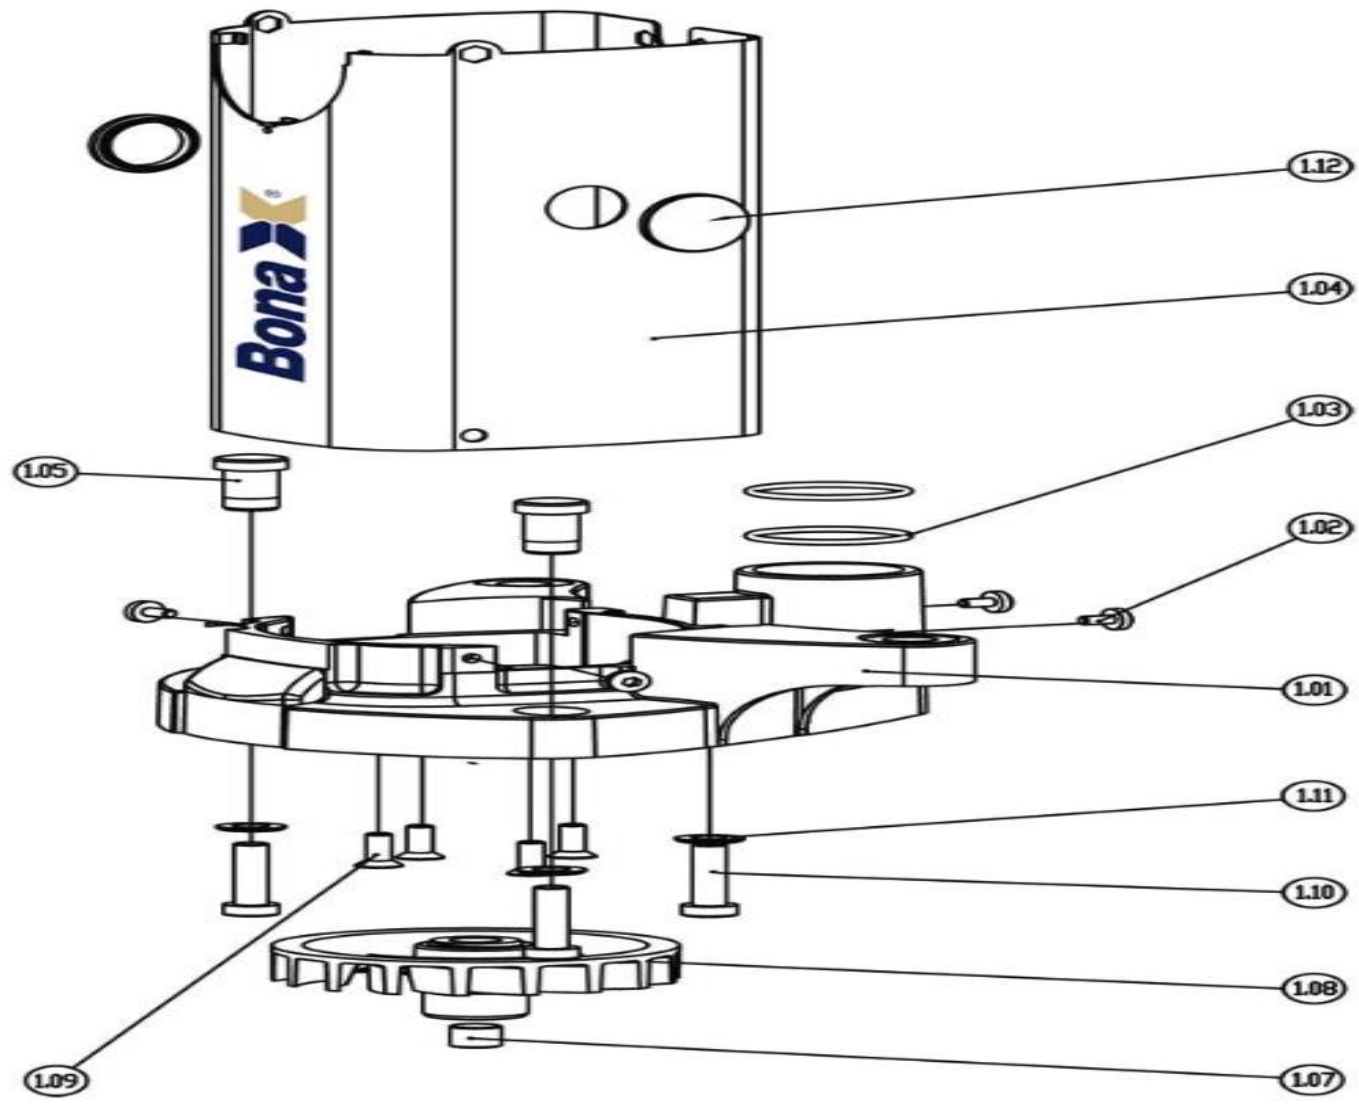

Bona Mini Edge AMO260001.0 Mini Edge Motor Bracket

Bona Mini Edge AMO260001.0 Mini Edge Motor Bracket

1.01 .	ASO261002	Motor bracket complete
1.02 .	ASO957811	Screw M 5x8
1.03 .	ASO927035	O - ring 35x2,2
1.04 .	ASO260504	Front cover complete
1.04 .	ASO261014	Frontcover ME
1.05 .	ASO261026	Steering nut
1.07 .	ASO957613	Screw 12x1,25x10
1.08 .	ASO260516	Ventilator complete
1.09 .	ASO958326	Screw torx countersink M6x16
1.10 .	ASO952520	Socket head cap screw M8x25
1.11 .	ASO965500	Washer
1.12 .	ASO261023	Protection cover, black
1.12 .	ASO945623	Protection cover, black