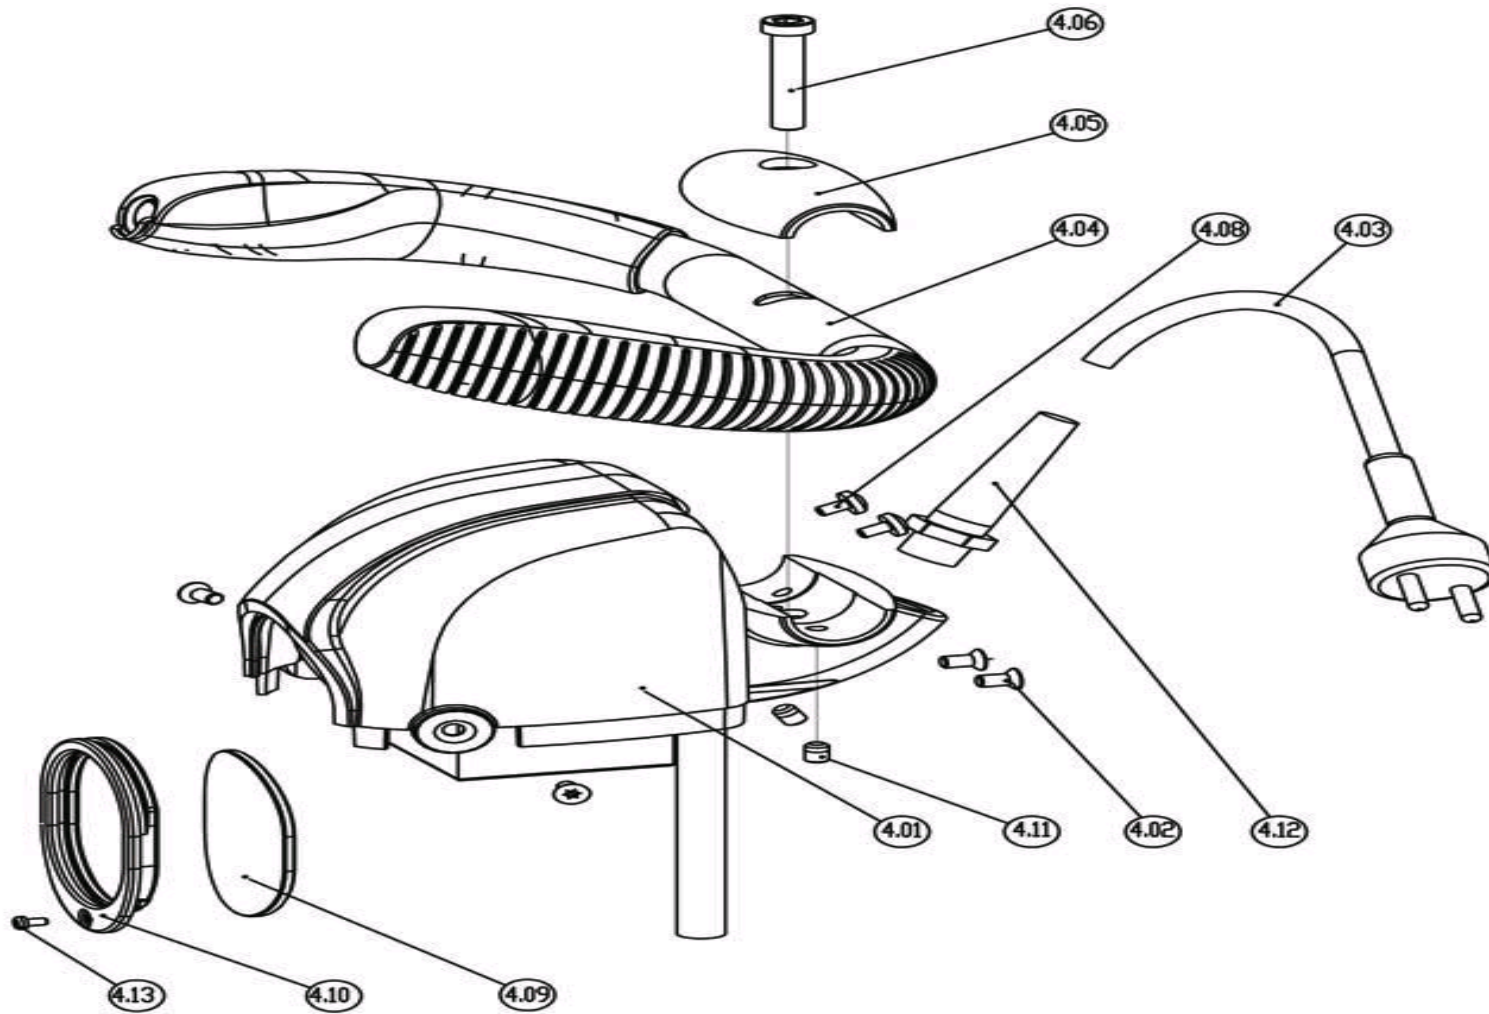

Bona Mini Edge AMO260001.0 Mini Edge Machine Cap 230 V

Bona Mini Edge AMO260001.0 Mini Edge Machine Cap 230 V

.	ASO260510	Rubber handle with I/O button
4.01 .	ASO260101	Machine cap
4.02 .	ASO958315	Screw M5x16
4.03 .	ASO903880	Cable stand 230V
4.04 .	ASO261010	Handle
4.05 .	ASO261012	Bracket
4.06 .	ASO952522	Screw M8 x 45
4.08 .	ASO957811	Screw M 5x8
4.09 .	ASO261007	Lamp glass
4.10 .	ASO261017	Rubber sealing
4.11 .	ASO955412	Screw MSK6SS M6x8
4.12 .	ASO901518	Screw cap M16 steel Mini Edge
4.13 .	ASO958105	Screw M3,5x10 Sheet-track
4.14 .	ASO261013	Safety loop