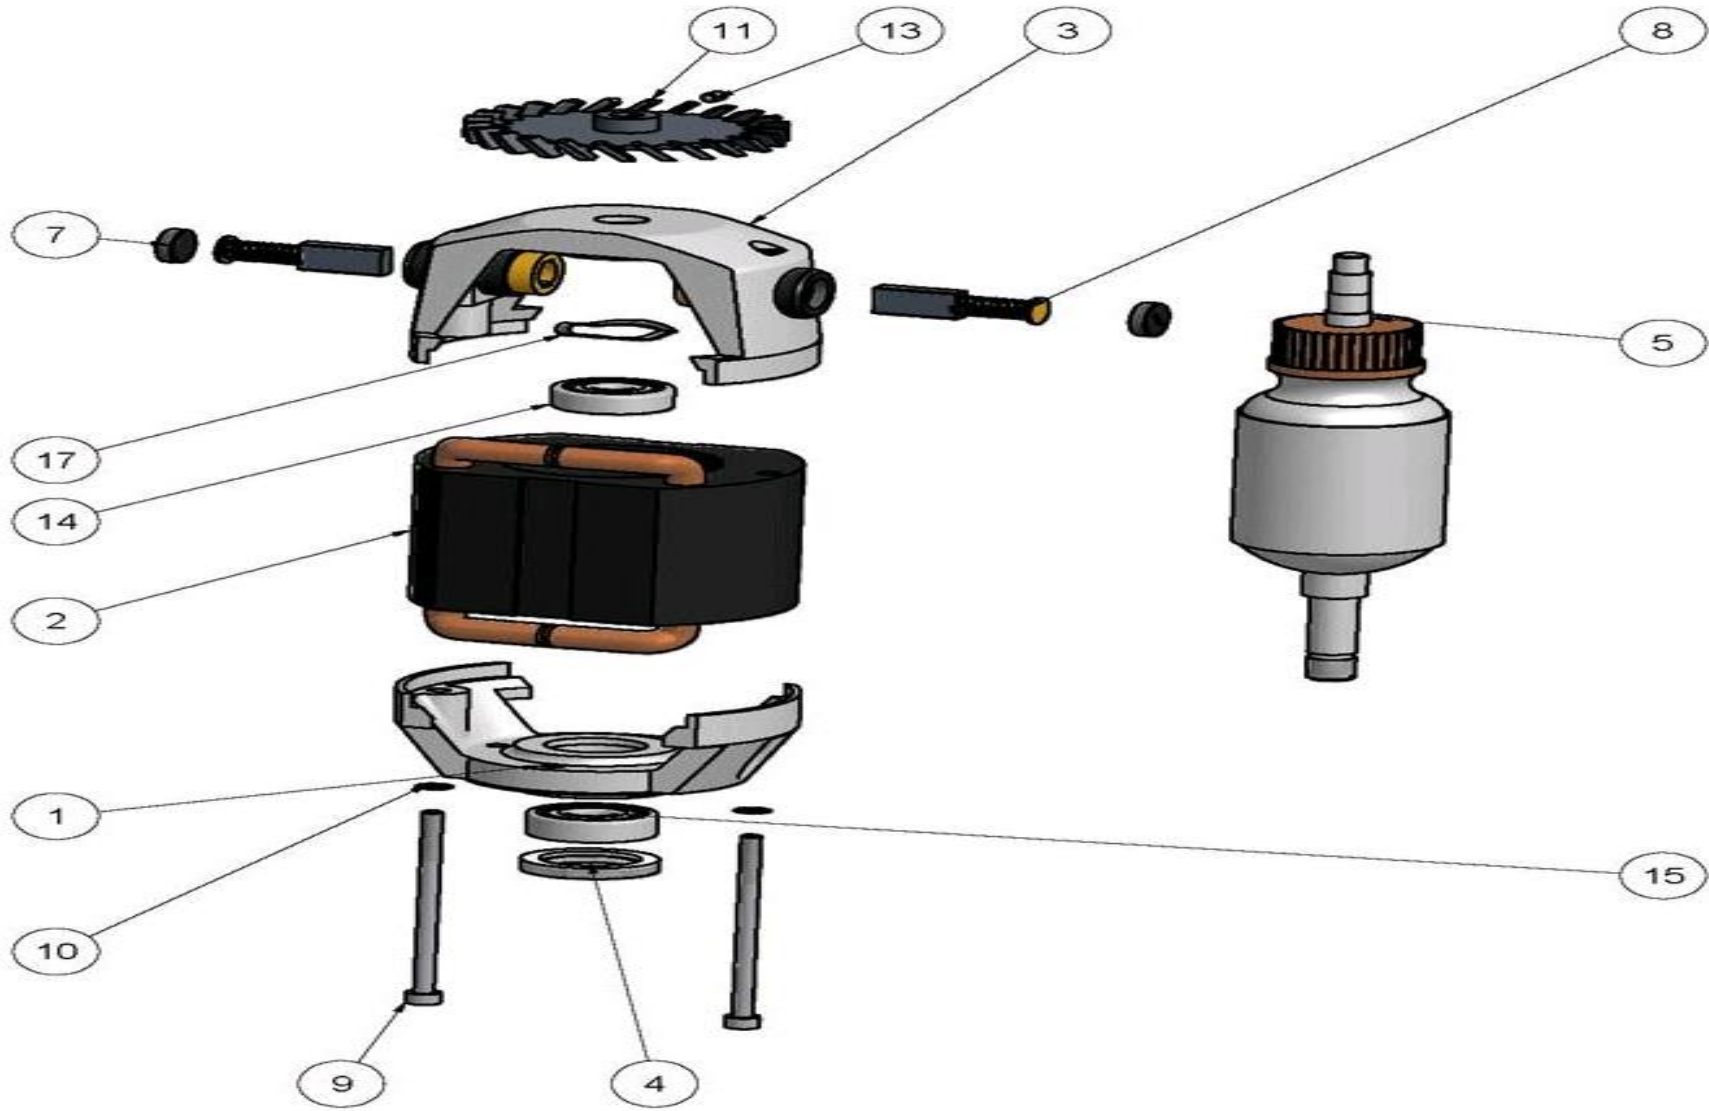

Bona Mini Edge AMO260000.3 Motor 1.3 kW 230V 50Hz ME

Bona Mini Edge AMO260000.3 Motor 1,3 kW 230V 50Hz ME

.	ASO900800	Motor MiniEdge 1,3 kW 230 V
01 .	ASO901803	Motor gable drive side 230V AR
02 .	ASO901812	Stator
03 .	ASO901804	Upper Gable
04 .	ASO901819	Locking Cap M34x1
05 .	ASO901811	Rotor
07 .	ASO901818	Brush Cap
08 .	ASO901816	Coal Brush 105S 230/115 V ARD
09 .	ASO952331	Screw MC6S M5 x 85
10 .	ASO967210	Lock Washer 5.2x9x0.4 FZB
11 .	ASO901809	Ventilator Motor Ard
13 .	ASO955315	Screw MSK6SS M4X6
14 .	ASO916200	Ball bearing 6200-2RSH/C3
15 .	ASO916201	Ball bearing 6201-2RSH
17 .	ASO966930	Elastic Washer 22,89 x29,4