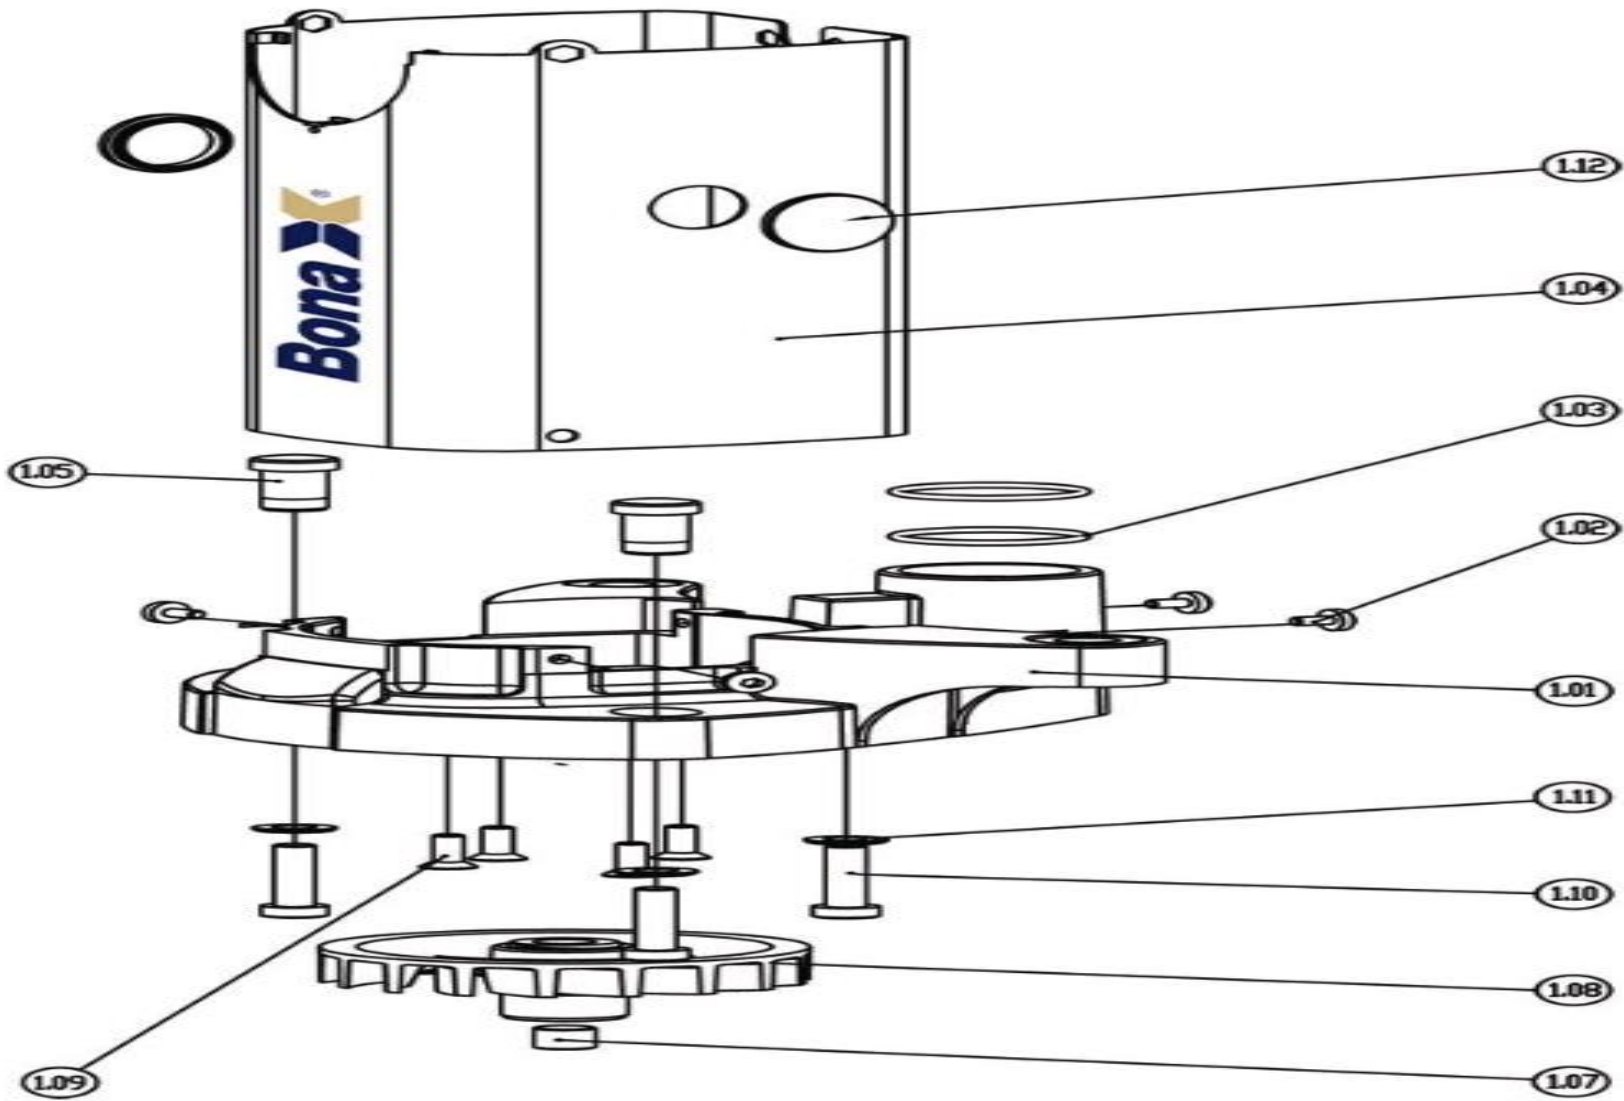

Bona Mini Edge AMO260000.3 Mini Edge Motor Bracket

Bona Mini Edge AMO260000.3 Mini Edge Motor Bracket

1.01 .	ASO261002	Motor bracket complete
1.02 .	ASO957811	Screw M 5x8
1.03 .	ASO927035	O - ring 35x2,2
1.04 .	ASO260504	Front cover complete
1.04 .	ASO261014	Frontcover ME
1.05 .	ASO261026	Steering nut
1.07 .	ASO957613	Screw 12x1,25x10
1.08 .	ASO260516	Ventilator complete
1.09 .	ASO958326	Screw torx countersink M6x16
1.10 .	ASO952520	Socket head cap screw M8x25
1.11 .	ASO965500	Washer
1.12 .	ASO261023	Protection cover, black
1.12 .	ASO945623	Protection cover, black