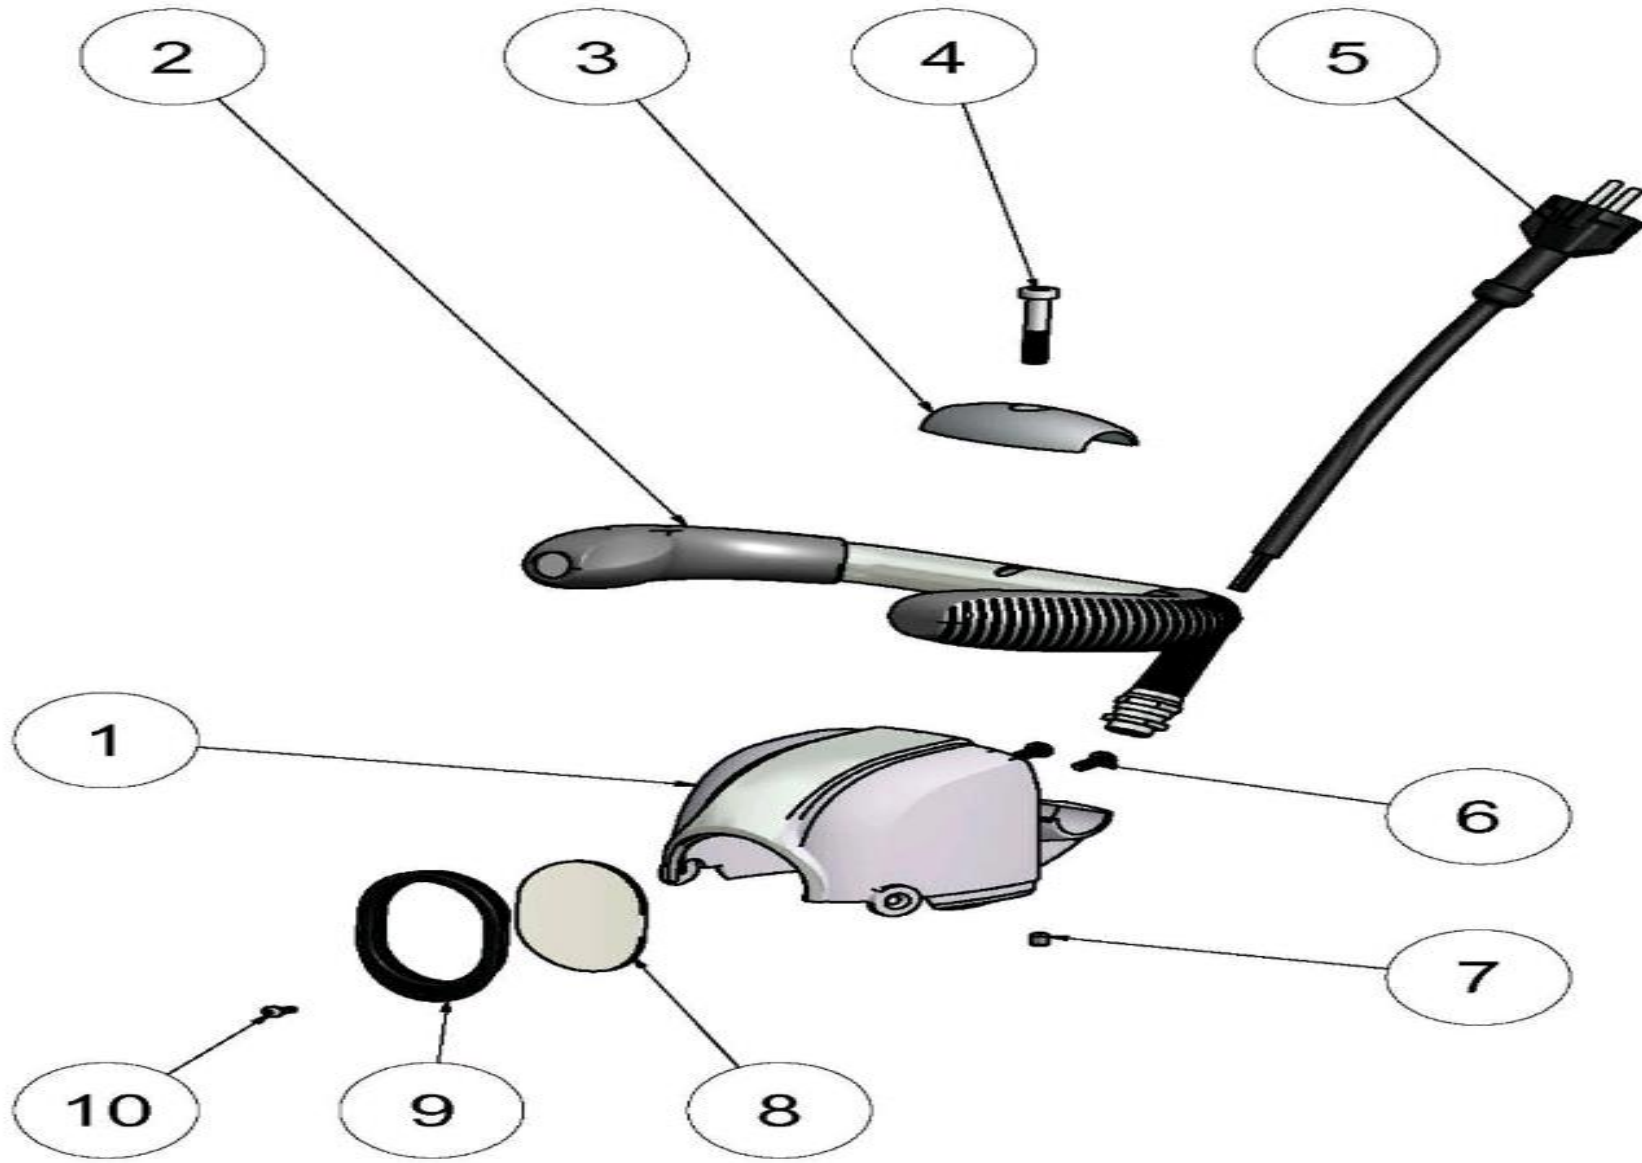

Bona Mini Edge AMO260000.3 Machine Cap 230V Basic

Bona Mini Edge AMO260000.3 Machine Cap 230V Basic

- | | | |
|------|-------------|-------------------------------|
| 01 . | ASO261001.3 | Machine top cover painted |
| 02 . | ASO261011 | Handle ME solid compl. w/tube |
| 03 . | ASO261012 | Bracket |
| 04 . | ASO952522 | Screw M8 x 45 |
| 05 . | ASO903880 | Cable stand 230V |
| 06 . | ASO957813 | Screw Torx MRT M5x12 fzb |
| 07 . | ASO955412 | Screw MSK6SS M6x8 |
| 08 . | ASO261007 | Lamp glass |
| 09 . | ASO261017 | Rubber sealing |
| 10 . | ASO958105 | Screw M3,5x10 Sheet-track |