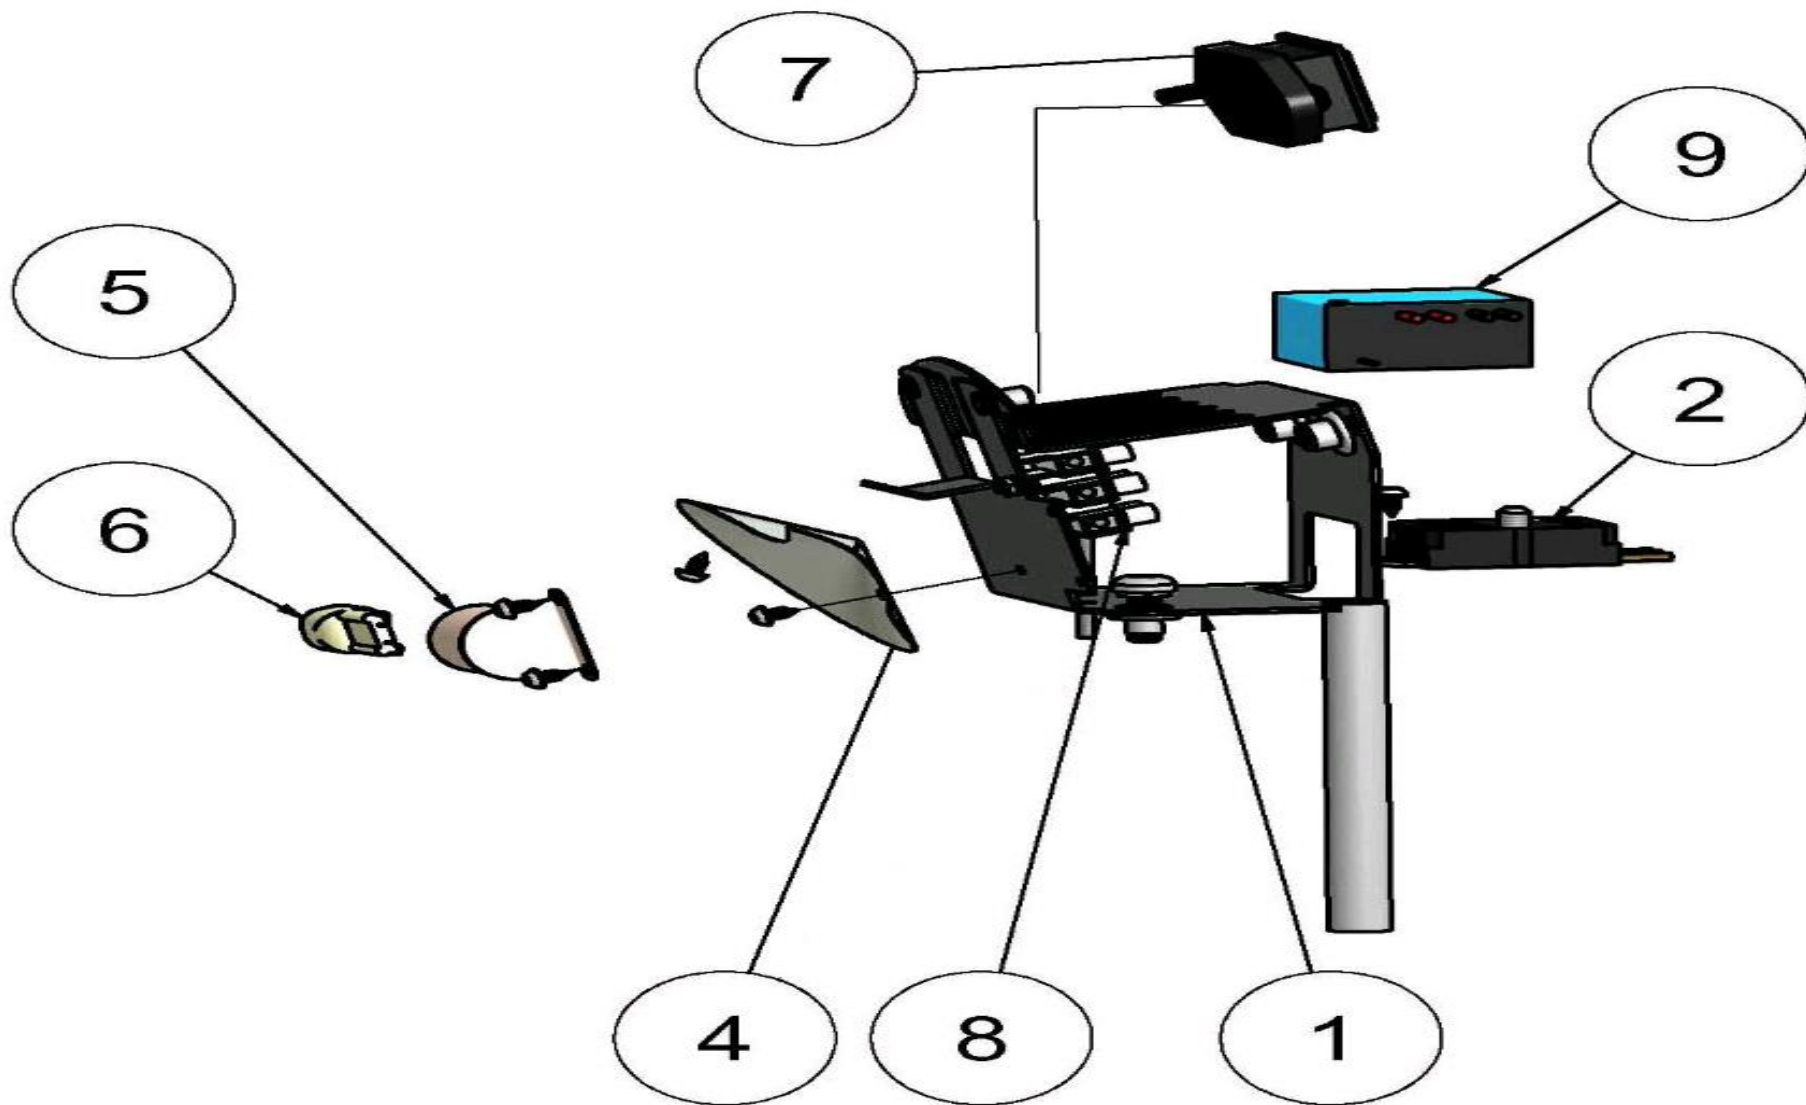

Bona Mini Edge AMO260000.3 El. components 230V Basic

Bona Mini Edge AMO260000.3 El. components 230V Basic

.	ASO264006	Screw kit 230V Basic
01 .	ASO261018	El.plate for starting equip.2
02 .	ASO903879	Soft start "Softy" 230V
04 .	ASO261045	Reflector Mini Edge
05 .	ASO901531	Lampbracket type 834_2 n G9
06 .	ASO901533	Lamp Halopin 25W,230V G9 43mm
07 .	ASO903888	Hour meter (counter)
08 .	ASO903881	Terminal block 2,5 mm <sup>2</sup>
09 .	ASO264004	EMC-filter 230V