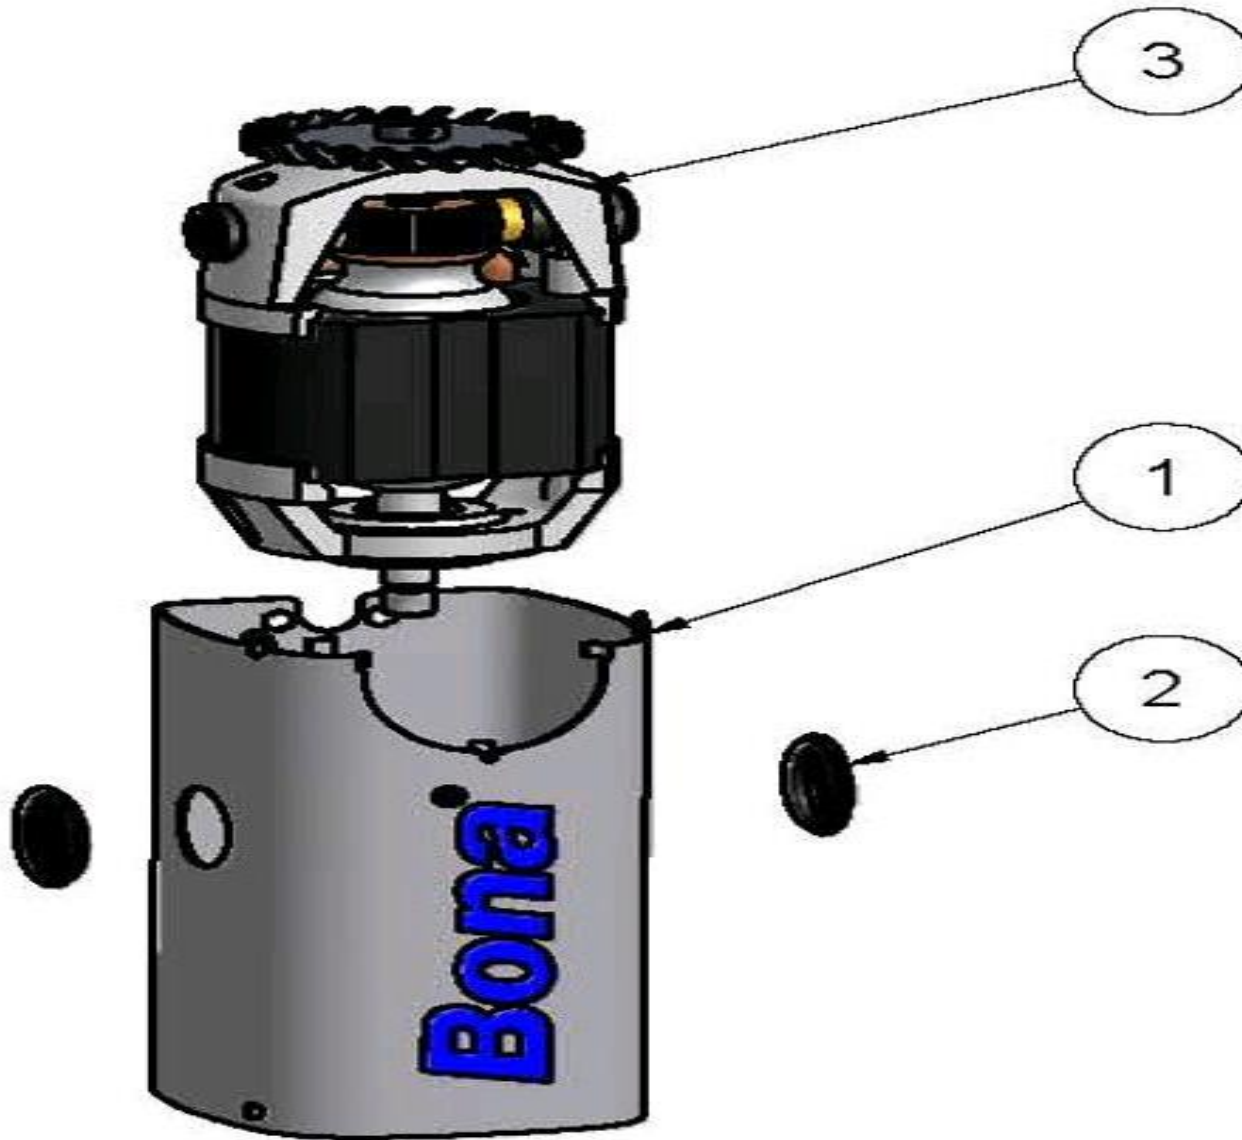

Bona Mini Edge AMO260000.0 Upgrade 900700 to 900800

Bona Mini Edge AMO260000.0 Upgrade 900700 to 900800

- 1 . ASO261014 Frontcover ME
- 2 . ASO945623 Protection cover, black
- 3 . ASO900800 Motor MiniEdge 1,3 kW 230 V