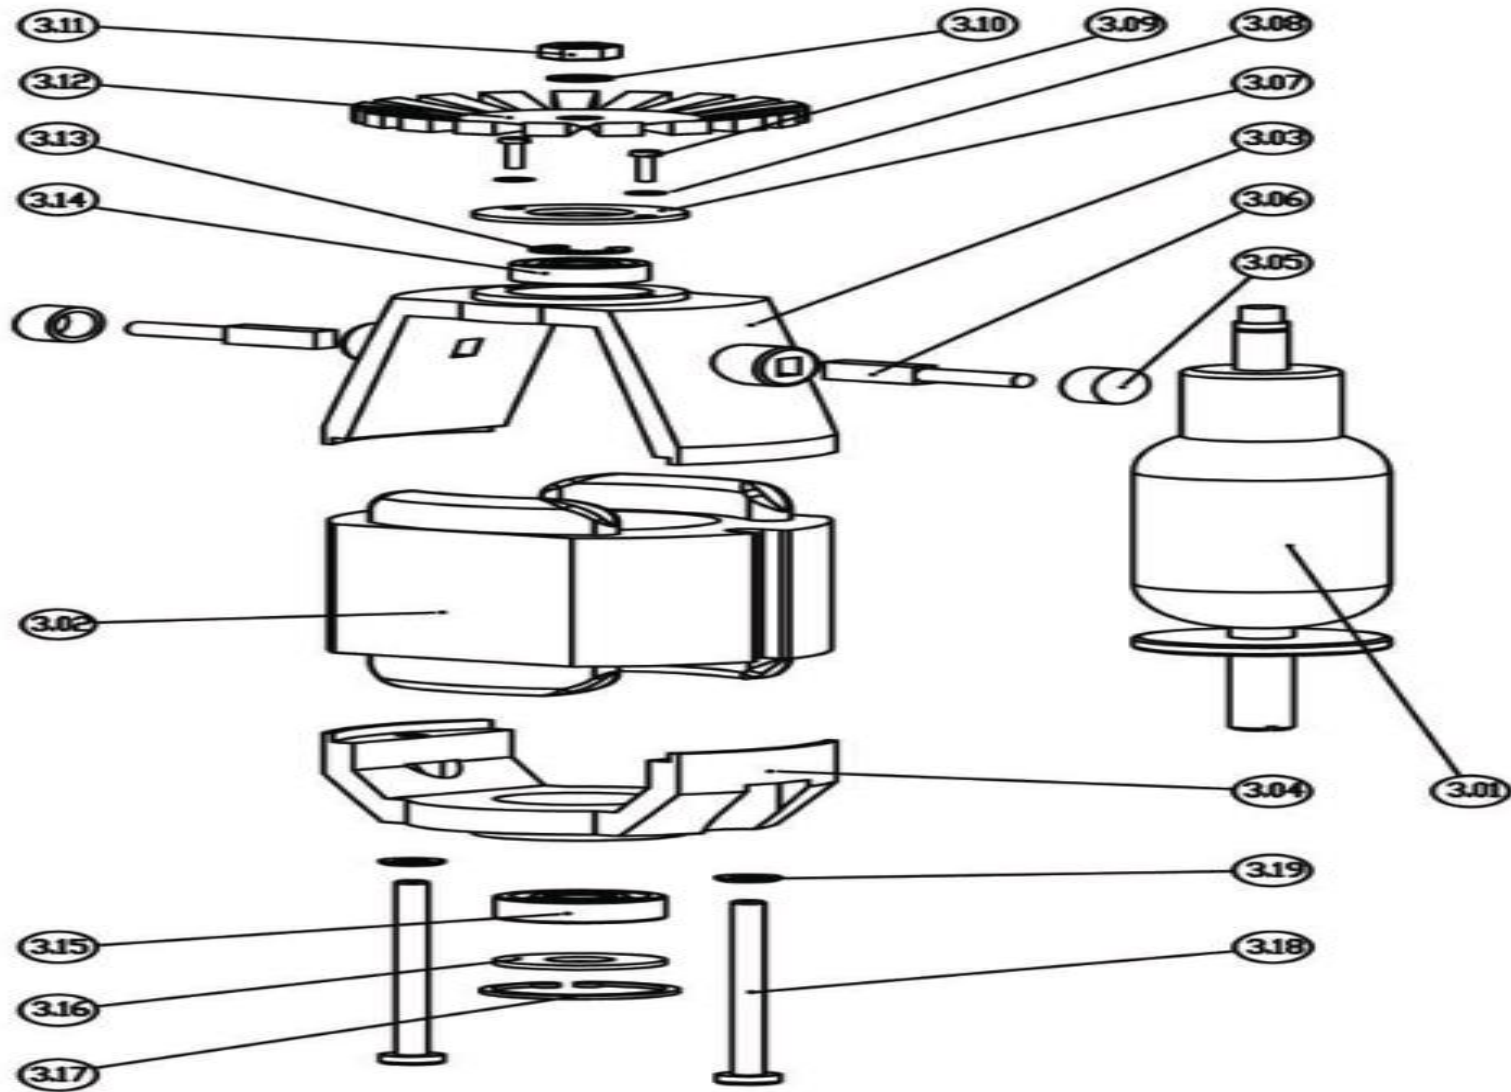

Bona Mini Edge AMO260000.0 Motor 230V until 0738AMO260053

Bona Mini Edge AMO260000.0 Motor 230V until 0738AMO260053

3.01 .	ASO901701	Rotor
3.02 .	ASO901702	Stator
3.03 .	ASO901703	Motor gable upper with bracket
3.04 .	ASO901704	Motor gable lower
3.05 .	ASO901705	Carbon brush cover
3.06 .	ASO901706	Carbon brushes Mini Edge 230V
3.07 .	ASO901707	Washer
3.08 .	ASO901708	Washer/screw
3.09 .	ASO901708	Washer/screw
3.10 .	ASO901711	Washer/ nut
3.11 .	ASO901711	Washer/ nut
3.12 .	ASO901712	Ventilator
3.13 .	ASO930112	Locking washer
3.14 .	ASO917000	Ball bearing SKF6000 23S1/C3
3.15 .	ASO917201	Ball bearing SKF6201-2RS1/C3
3.16 .	ASO901716	Washer
3.17 .	ASO931032	Circlip ring sgh 32
3.18 .	ASO901718	Screw/Washer
3.19 .	ASO901718	Screw/Washer