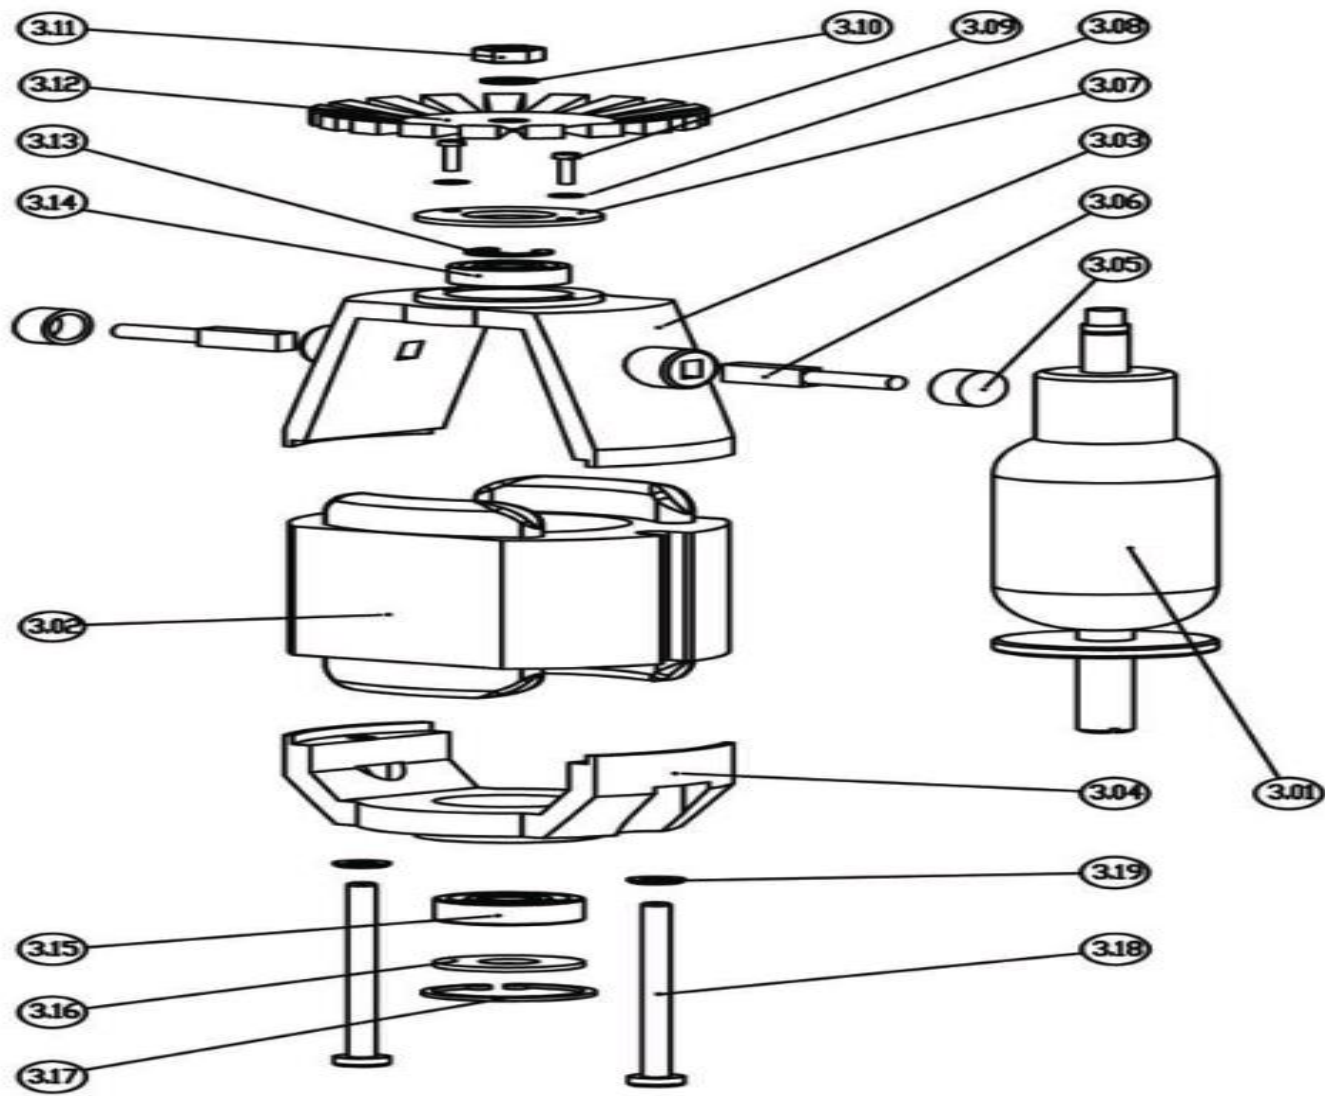

Bona Mini Edge AMO260000.0 Motor 230V until 0738AMO260053

Bona Mini Edge AMO260000.0 Motor 230V until 0738AMO260053

3.01 .	ASO901701	Rotor
3.02 .	ASO901702	Stator
3.03 .	ASO901703	Motor gable upper with bracket
3.04 .	ASO901704	Motor gable lower
3.05 .	ASO901705	Carbon brush cover
3.06 .	ASO901706	Carbon brushes Mini Edge 230V
3.07 .	ASO901707	Washer
3.08 .	ASO901708	Washer/screw
3.09 .	ASO901708	Washer/screw
3.10 .	ASO901711	Washer/ nut
3.11 .	ASO901711	Washer/ nut
3.12 .	ASO901712	Ventilator
3.13 .	ASO930112	Locking washer
3.14 .	ASO917000	Ball bearing SKF6000 23S1/C3
3.15 .	ASO917201	Ball bearing SKF6201-2RS1/C3
3.16 .	ASO901716	Washer
3.17 .	ASO931032	Circlip ring sgh 32
3.18 .	ASO901718	Screw/Washer
3.19 .	ASO901718	Screw/Washer