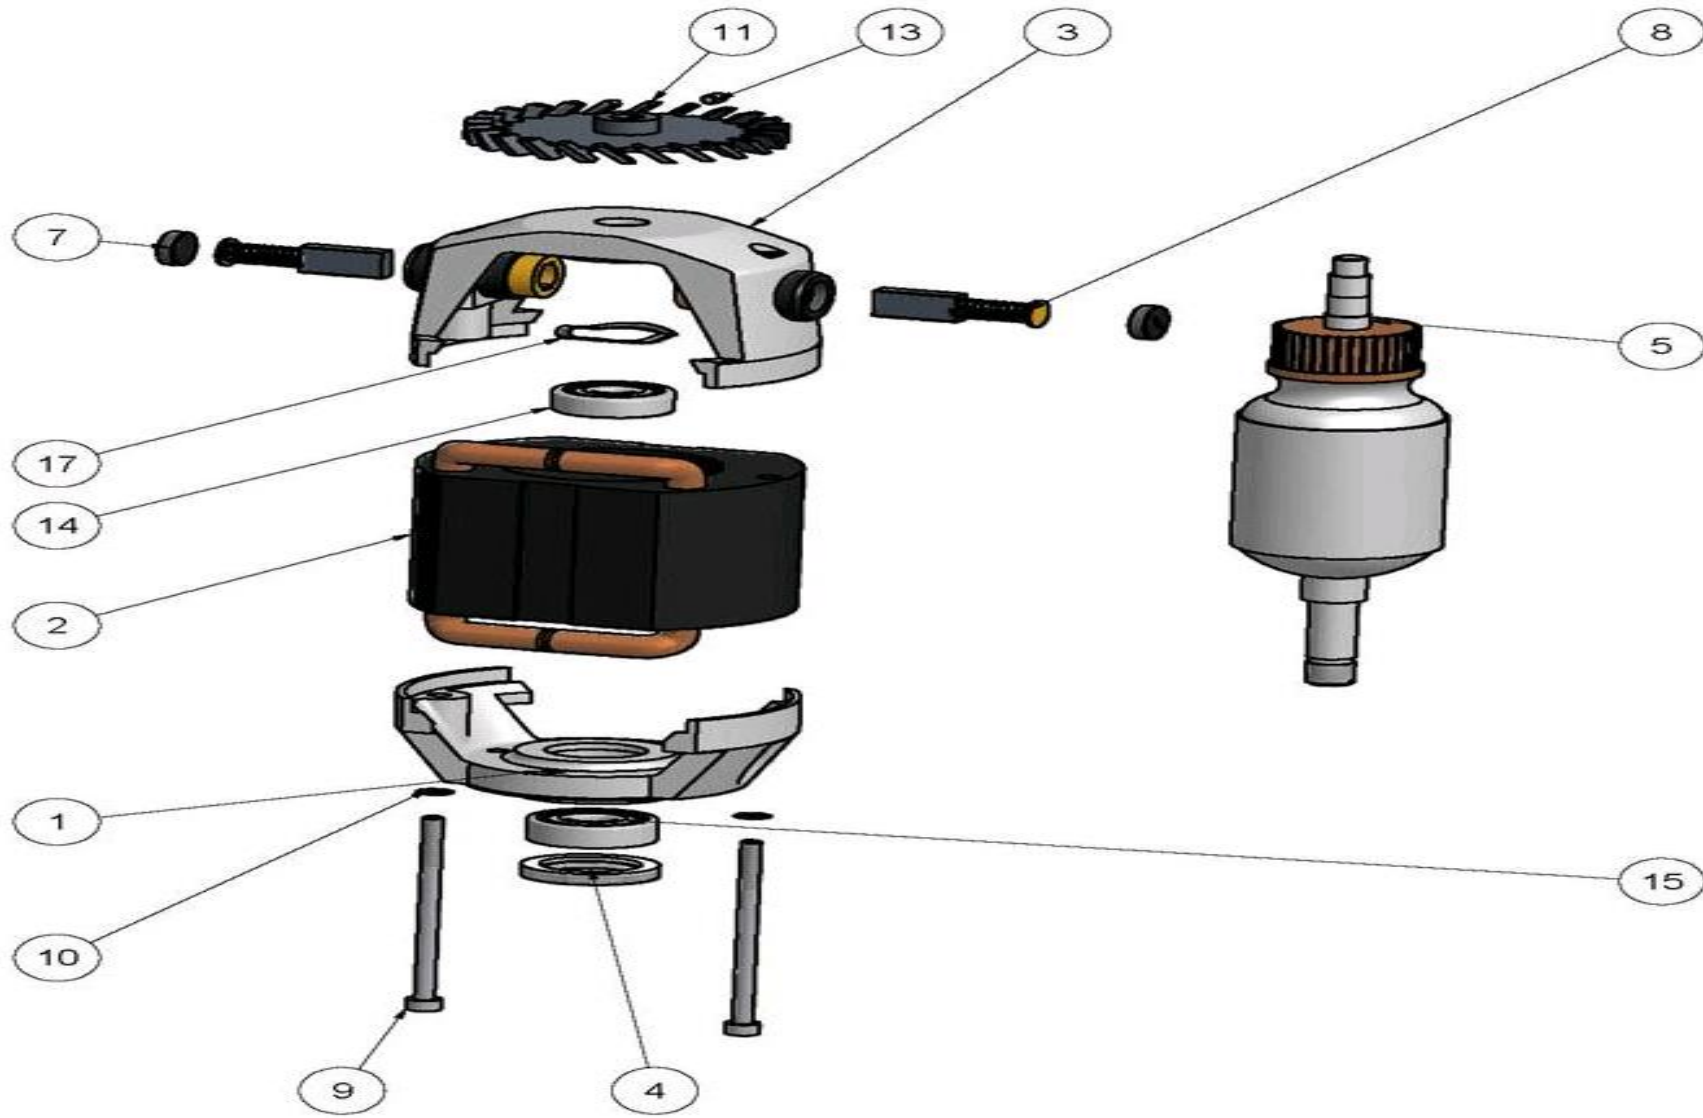

Bona Mini Edge AMO260000.0 Motor 230V from 0738AMO260054

Bona Mini Edge AMO260000.0 Motor 230V from 0738AMO260054

.	ASO900800	Motor MiniEdge 1,3 kW 230 V
01 .	ASO901803	Motor gable drive side 230V AR
02 .	ASO901812	Stator
03 .	ASO901804	Upper Gable
04 .	ASO901819	Locking Cap M34x1
05 .	ASO901811	Rotor
07 .	ASO901818	Brush Cap
08 .	ASO901816	Coal Brush 105S 230/115 V ARD
09 .	ASO952331	Screw MC6S M5 x 85
10 .	ASO967210	Lock Washer 5.2x9x0.4 FZB
11 .	ASO901809	Ventilator Motor Ard
13 .	ASO955315	Screw MSK6SS M4X6
14 .	ASO916200	Ball bearing 6200-2RSH/C3
15 .	ASO916201	Ball bearing 6201-2RSH
17 .	ASO966930	Elastic Washer 22,89 x29,4