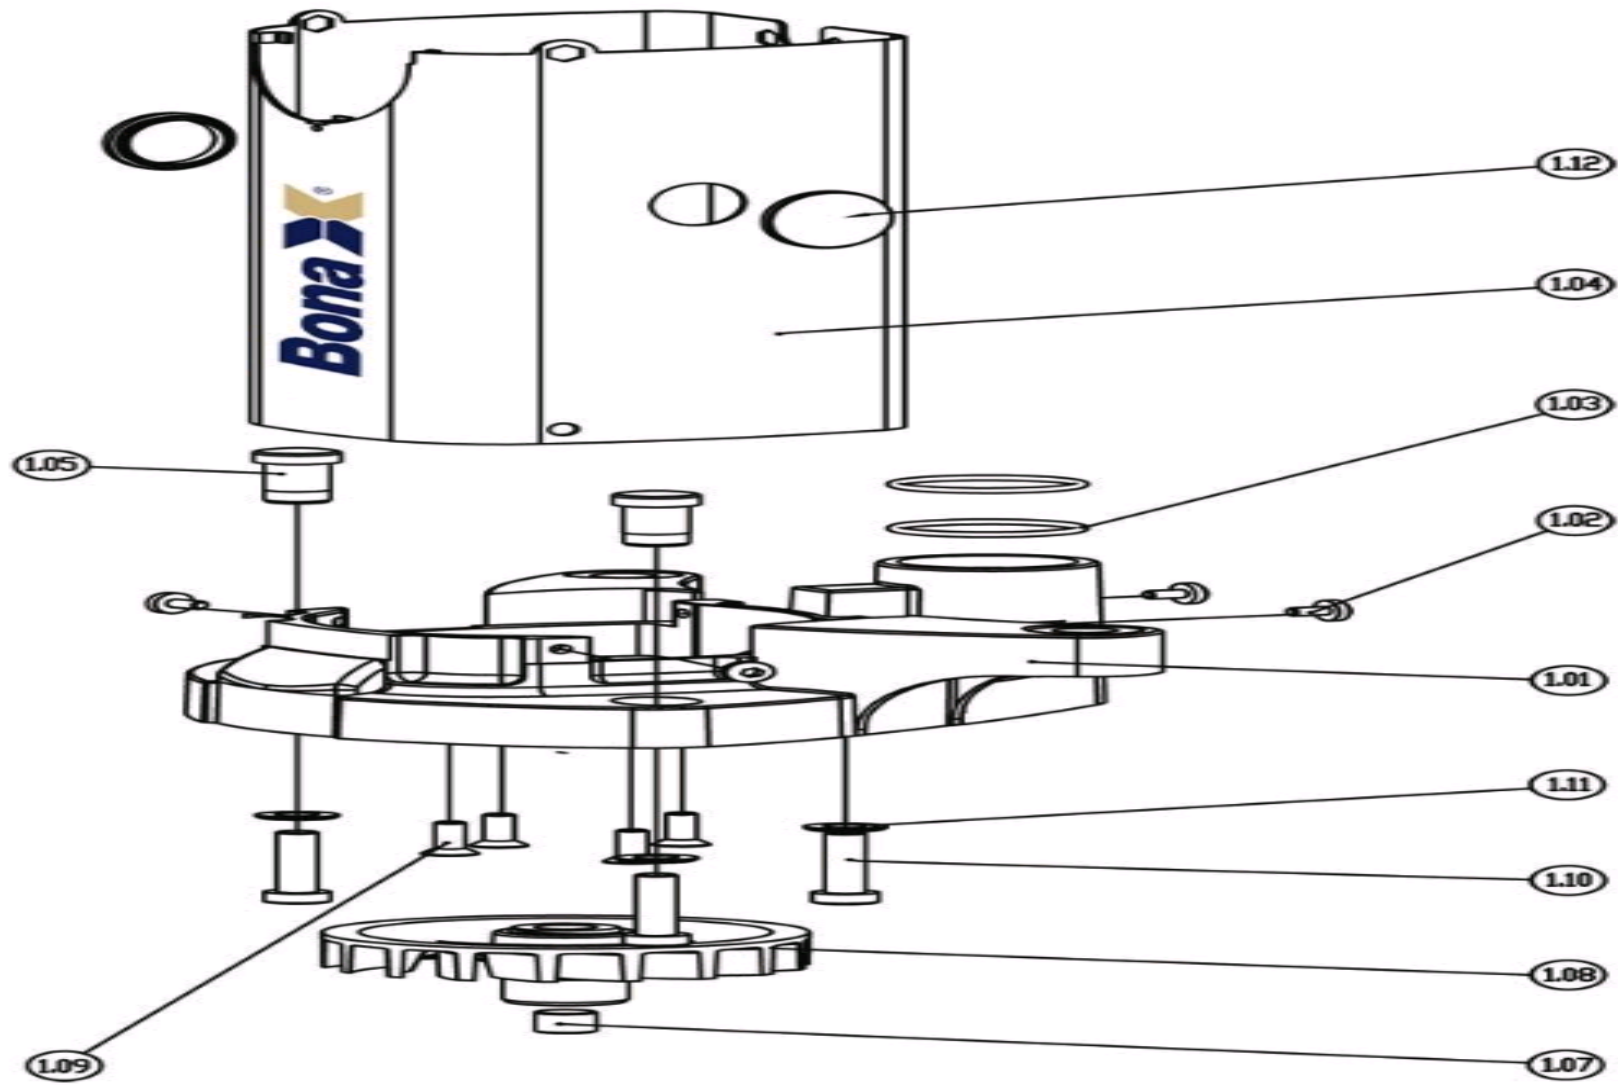

Bona Mini Edge AMO260000.0 Mini Edge Motor Bracket

Bona Mini Edge AMO260000.0 Mini Edge Motor Bracket

1.01 .	ASO261002	Motor bracket complete
1.02 .	ASO957811	Screw M 5x8
1.03 .	ASO927035	O - ring 35x2,2
1.04 .	ASO260504	Front cover complete
1.04 .	ASO261014	Frontcover ME
1.05 .	ASO261026	Steering nut
1.07 .	ASO957613	Screw 12x1,25x10
1.08 .	ASO260516	Ventilator complete
1.09 .	ASO958326	Screw torx countersink M6x16
1.10 .	ASO952520	Socket head cap screw M8x25
1.11 .	ASO965500	Washer
1.12 .	ASO261023	Protection cover, black
1.12 .	ASO945623	Protection cover, black