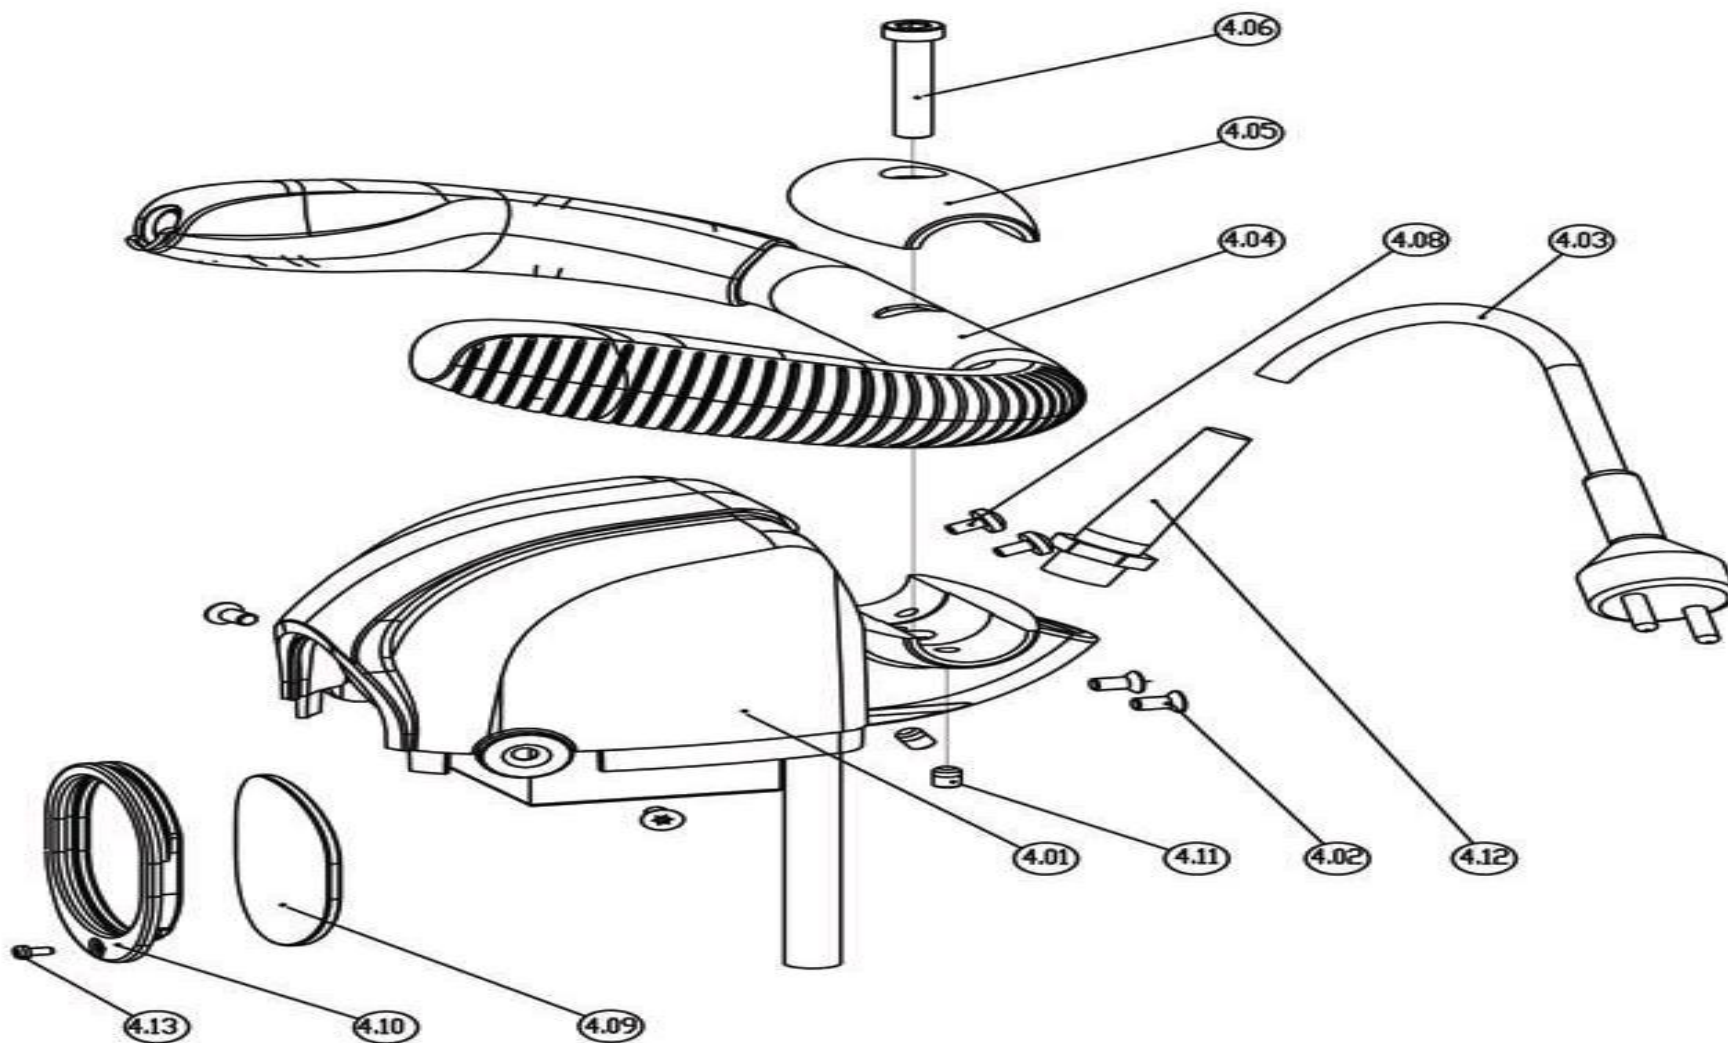

Bona Mini Edge AMO260000.0 Mini Edge Machine Cap 230 V

Bona Mini Edge AMO260000.0 Mini Edge Machine Cap 230 V

.	ASO260510	Rubber handle with I/O button
4.01 .	ASO260101	Machine cap
4.02 .	ASO958315	Screw M5x16
4.03 .	ASO903880	Cable stand 230V
4.04 .	ASO261010	Handle
4.05 .	ASO261012	Bracket
4.06 .	ASO952522	Screw M8 x 45
4.08 .	ASO957811	Screw M 5x8
4.09 .	ASO261007	Lamp glass
4.10 .	ASO261017	Rubber sealing
4.11 .	ASO955412	Screw MSK6SS M6x8
4.12 .	ASO901518	Screw cap M16 steel Mini Edge
4.13 .	ASO958105	Screw M3,5x10 Sheet-track
4.14 .	ASO261013	Safety loop