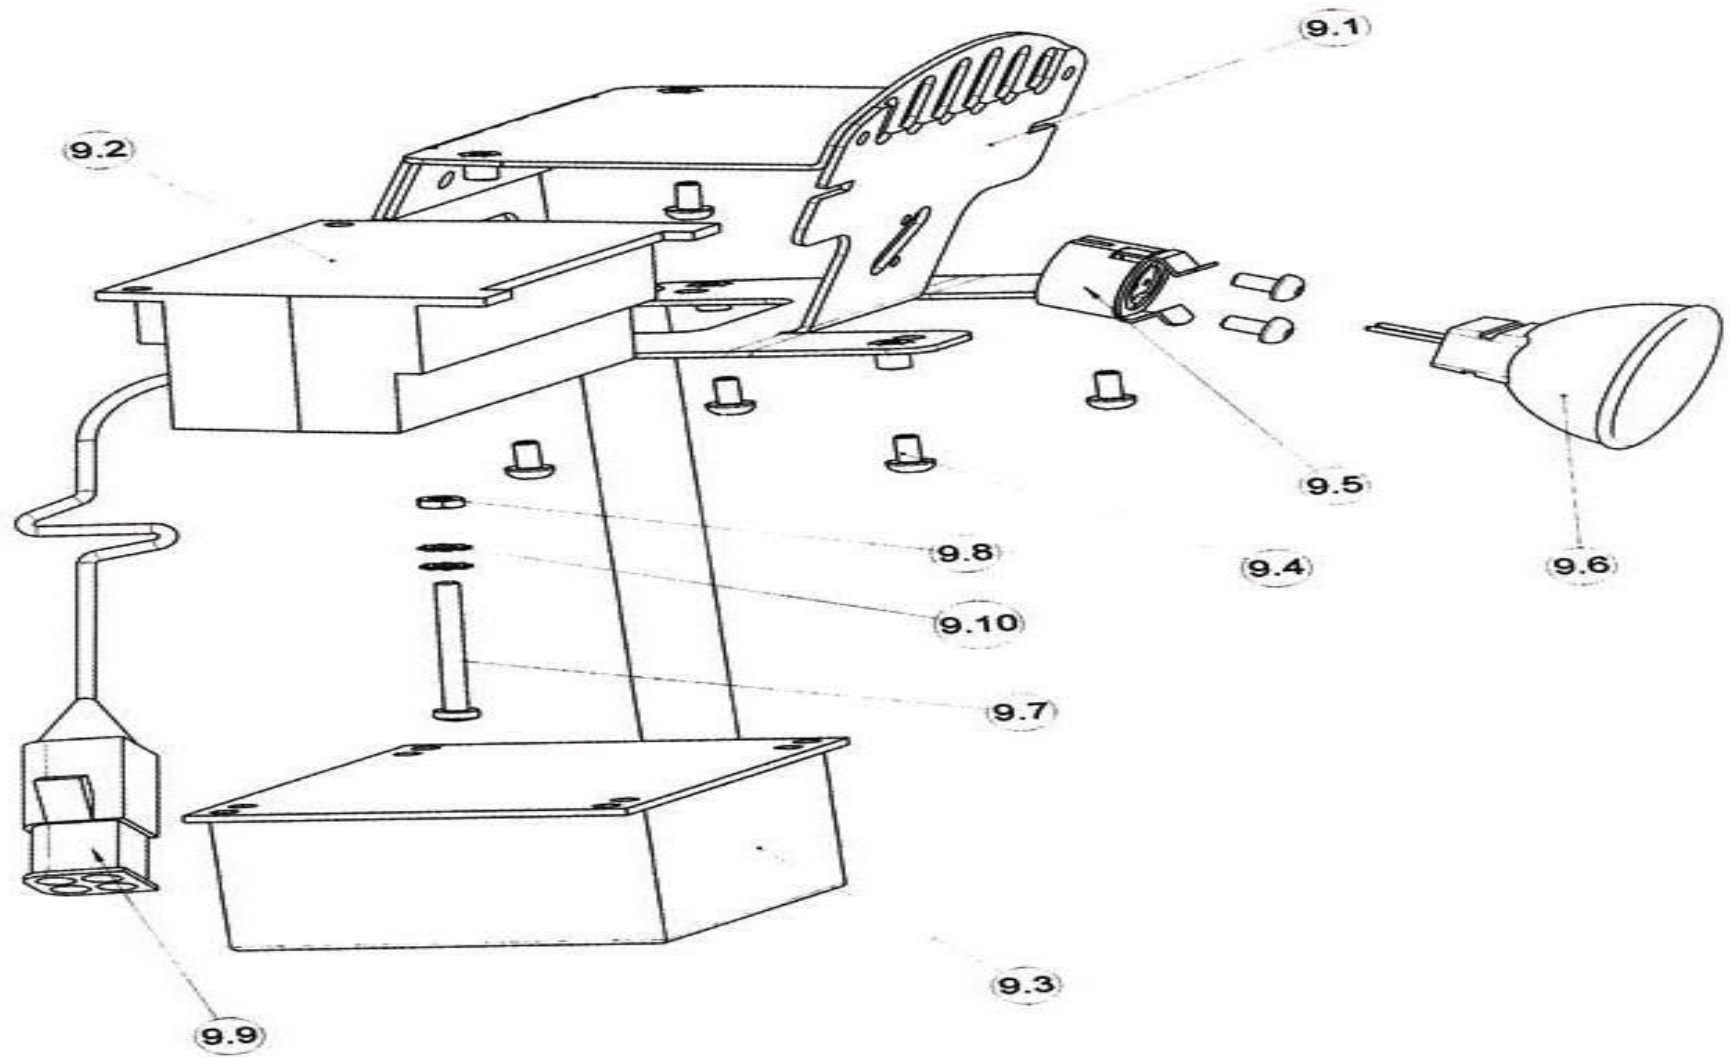

Bona Mini Edge AMO260000.0 Mini Edge El. Components 230V

Bona Mini Edge AMO260000.0 Mini Edge El. Components 230V

- . ASO264004 EMC-filter 230V
- 9.1 . ASO261015 El.plate for starting equip.
- 9.2 . ASO264002 Circuit card 230 V
- 9.3 . ASO264003 Transformer 230 V
- 9.4 . ASO957803 Screw Torx MRT M3x8 fzb
- 9.5 . ASO260509 Lamp base complete
- 9.6 . ASO901503 Halogen lamp MR11 ALU 12 V 20W
- 9.7 . ASO957804 Screw Torx MRT M3x10 fzb
- 9.8 . ASO950210 Screw MCS M4x4 fzb
- 9.9 . ASO901525 Connector male/female