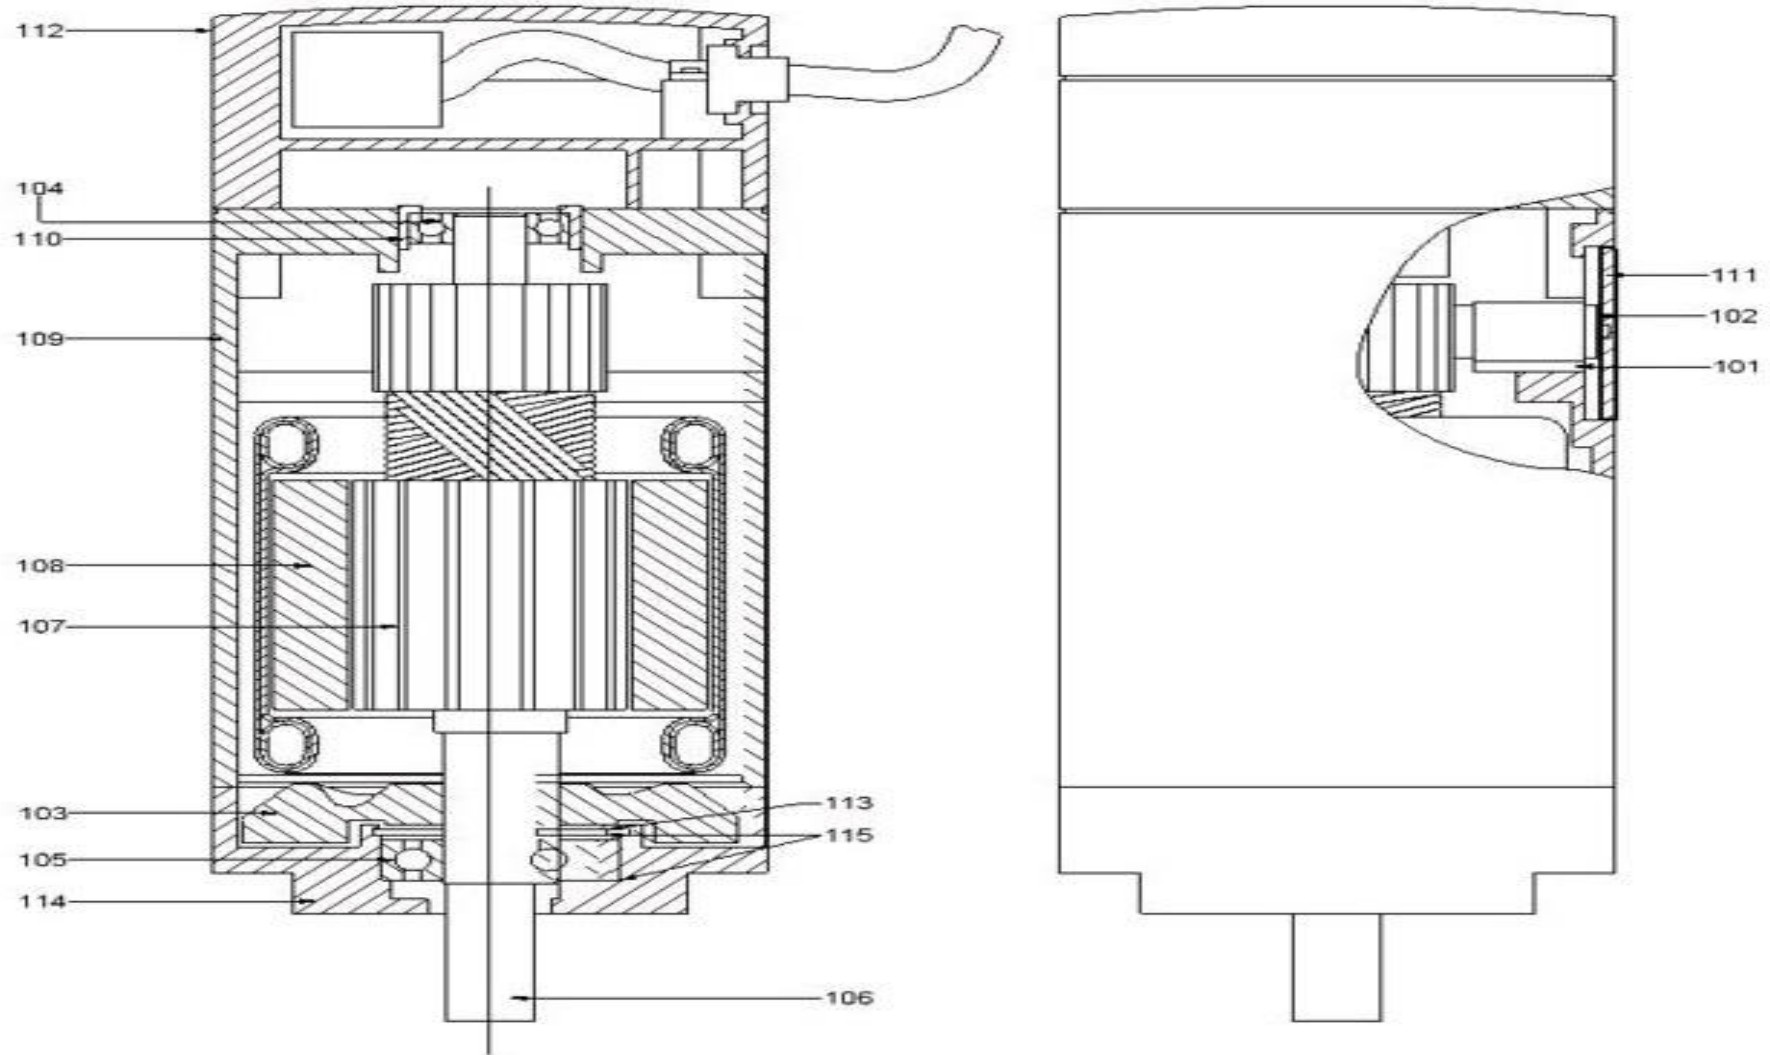

Bona Edge AMO230018.3 Edge 130 Motor 230V

Bona Edge AMO230018.3 Edge 130 Motor 230V

101 .	ASO901315	Brush holder 230V/50 Hz
102 .	ASO901316	Coal 230V 50 Hz
103 .	ASO901352	Ventilator type Flex std
104 .	ASO917001	Ball bearing 6001-2RZ/C3-HT
105 .	ASO917202	Ball bearing 6202-2RSLTN9/C3VT
106 .	ASO901351	Axle for rotor
107 .	ASO901311	Rotor incl. ventilator 230V
108 .	ASO901312	Stator 230V/50 Hz
109 .	ASO901313	Motor housing 230V/50Hz
110 .	ASO901314	Bushing
111 .	ASO901318	Brush cap for motor 230V
112 .	ASO901320	Motor gable, upper
113 .	ASO901317	Bearing bush steel
114 .	ASO901354	Bearing bushing/gable Viking
115 .	ASO901356	Washer Flex