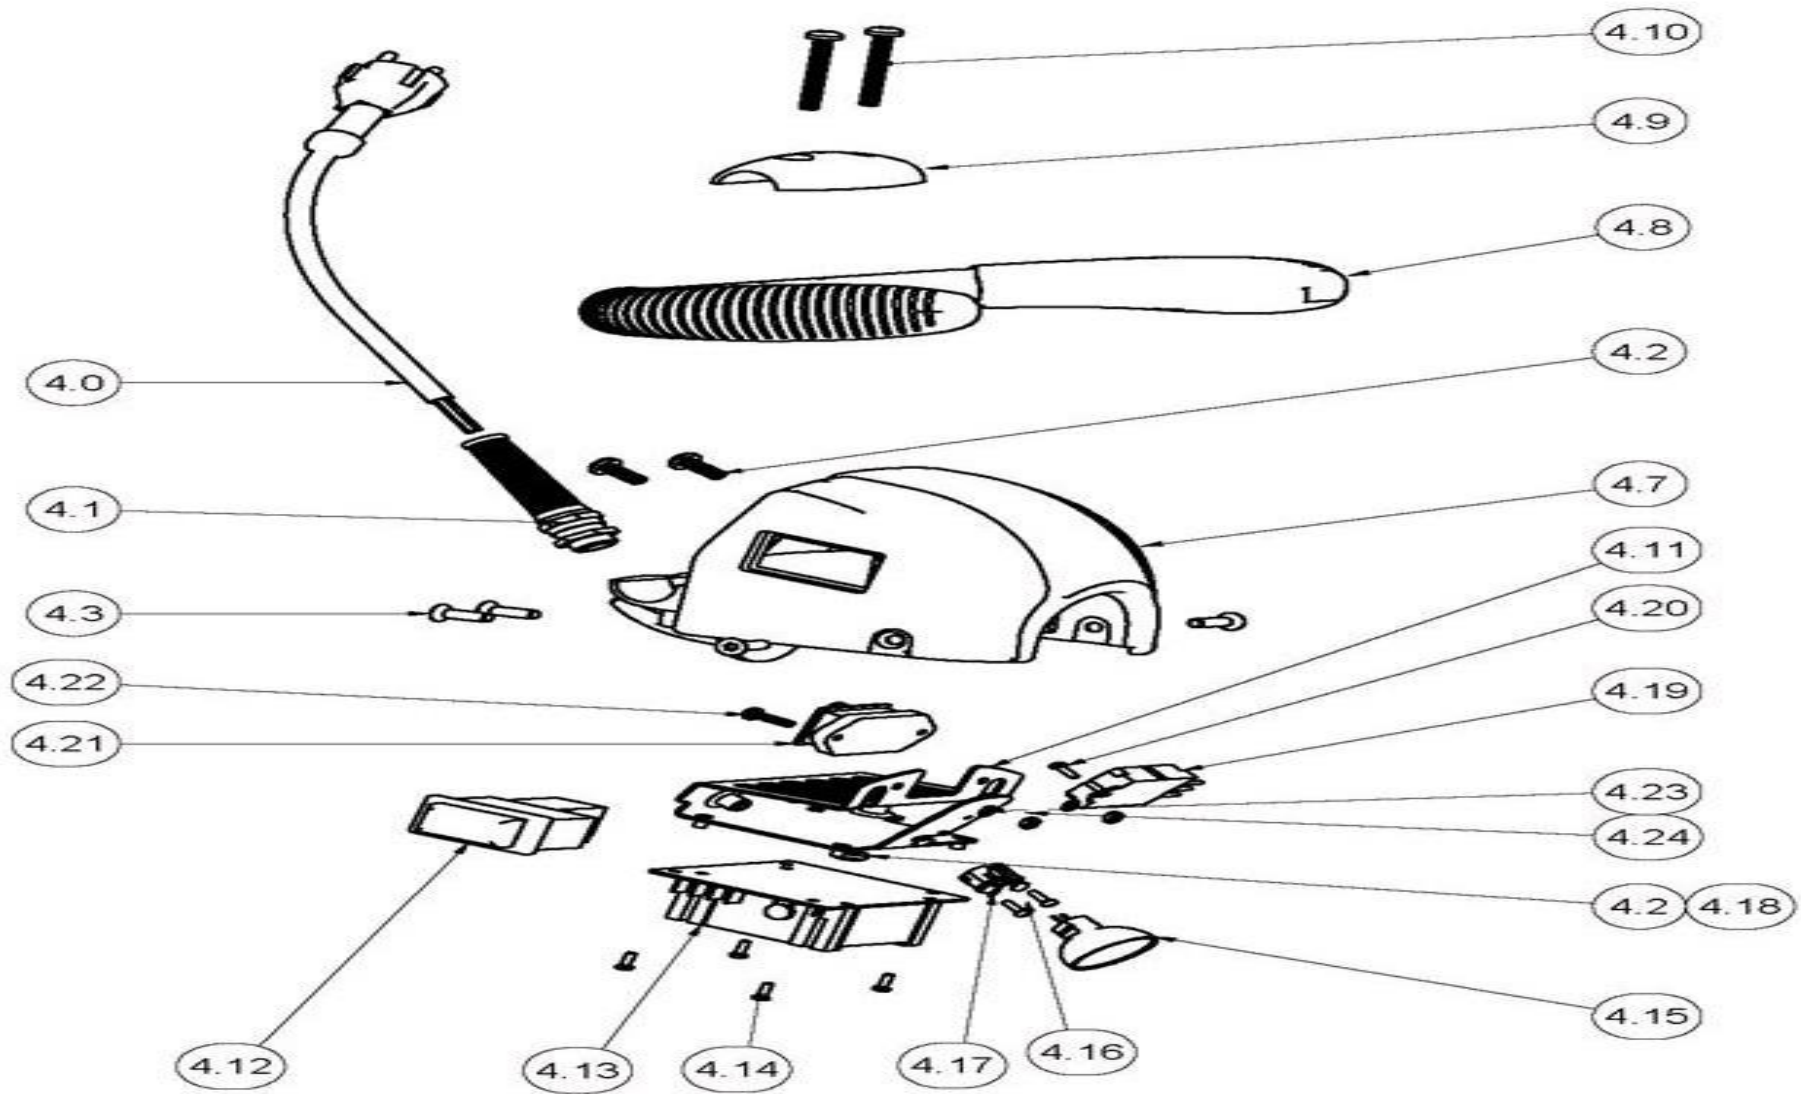

Bona Edge AMO230018.3 Edge 130 Machine Cap

Bona Edge AMO230018.3 Edge 130 Machine Cap

4.00 .	ASO903880	Cable stand 230V
4.01 .	ASO901518	Screw cap M16 steel Mini Edge
4.02 .	ASO957823	Screw Torx MRT M6x16 T30 fzb
4.03 .	ASO958352	Screw MFTS-TORX T30 M6x20 fzb
4.07 .	ASO231052.3	Front cover grey Bona Edge'06
4.08 .	ASO231057	Handle complete Bona Edge'05
4.09 .	ASO231058	Bracket for the handle BE'05
4.10 .	ASO957830	Screw Torx MRT M6x50 T30 fzb
4.11 .	ASO231059	Bracket for circuit card BE'05
4.12 .	ASO903876	Switch Viking 12 A 230V/50 Hz
4.13 .	ASO231060	Transf&circuit card 230V BE'05
4.14 .	ASO957804	Screw Torx MRT M3x10 fzb
4.15 .	ASO901503	Halogen lamp MR11 ALU 12 V 20W
4.16 .	ASO957804	Screw Torx MRT M3x10 fzb
4.17 .	ASO260509	Lamp base complete
4.18 .	ASO966400	Elastic Washer 6,1
4.19 .	ASO903879	Soft start "Softy" 230V
4.20 .	ASO957804	Screw Torx MRT M3x10 fzb
4.21 .	ASO903888	Hour meter (counter)
4.22 .	ASO957809	Screw Torx MRT M4x16 fzb
4.23 .	ASO967200	Lock washer AZ 4,3x8x0,5 fzb
4.24 .	ASO960200	Nut M6M M4 fzb