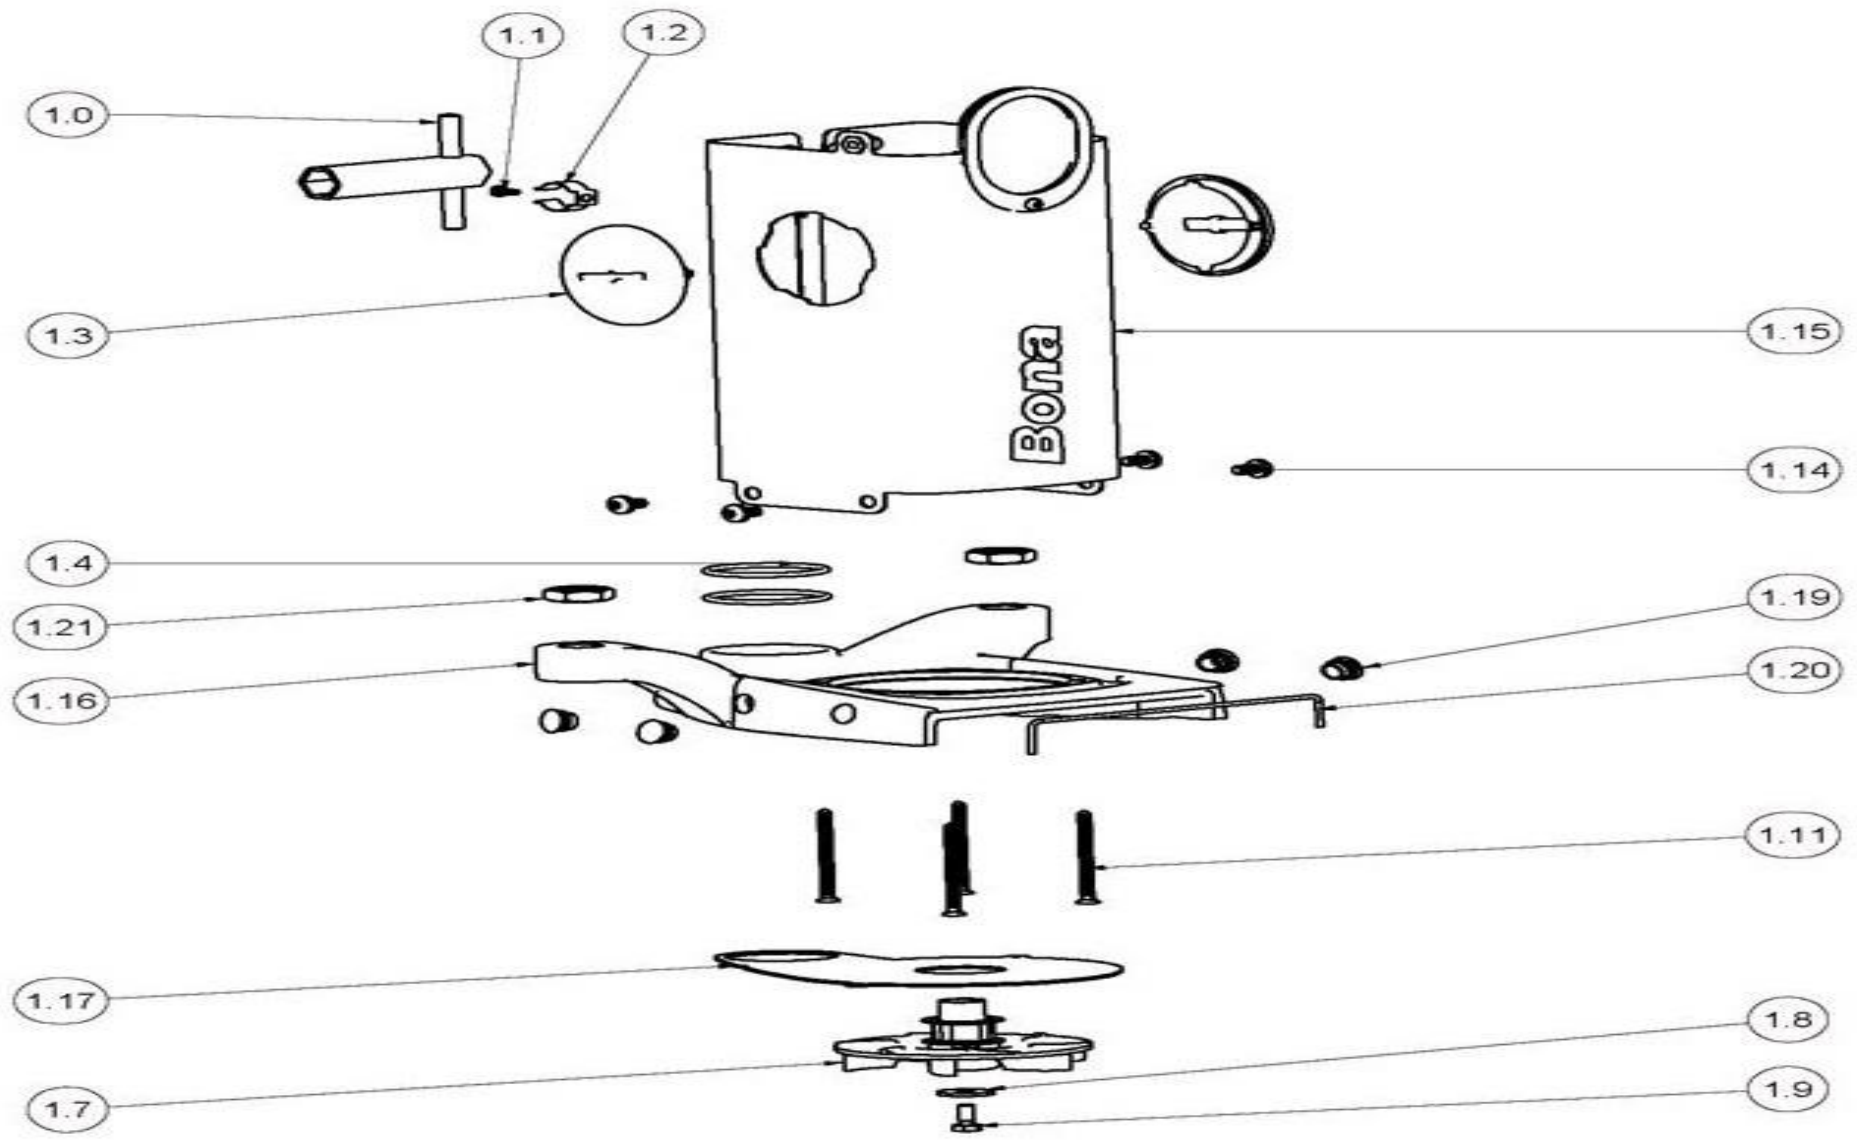

Bona Edge AMO230018.3 Edge 130 Housing

Bona Edge AMO230018.3 Edge 130 Housing

1.00 .	ASO990717	Box spanner NV17
1.01 .	ASO958105	Screw M3,5x10 Sheet-track
1.02 .	ASO945563	Clips WHA FZB 19-24
1.03 .	ASO231056	Side prot. cover black BE'05
1.04 .	ASO927044	O-ring 44,2x3
1.07 .	ASO231014	Ventilator compl.
1.08 .	ASO965004	Washer TRSB 6,4X22X4 fzb
1.09 .	ASO951415	Screw M6S M6x14H fzb
1.11 .	ASO958065	Screw MPX-Z M5X50
1.14 .	ASO957821	Screw Torx MRT M6x10 T30 fzb
1.15 .	ASO231555	Front cover with isolation cpl
1.16 .	ASO232712.3	Motor bracket BE '08 gray
1.17 .	ASO232713	Cover plate to ventilator BE
1.19 .	ASO929086	Cover plug 16/13-8 black
1.20 .	ASO928031	Rubber string dia 3 mm L=200
1.21 .	ASO960090	Nut ML6M M16 fzb