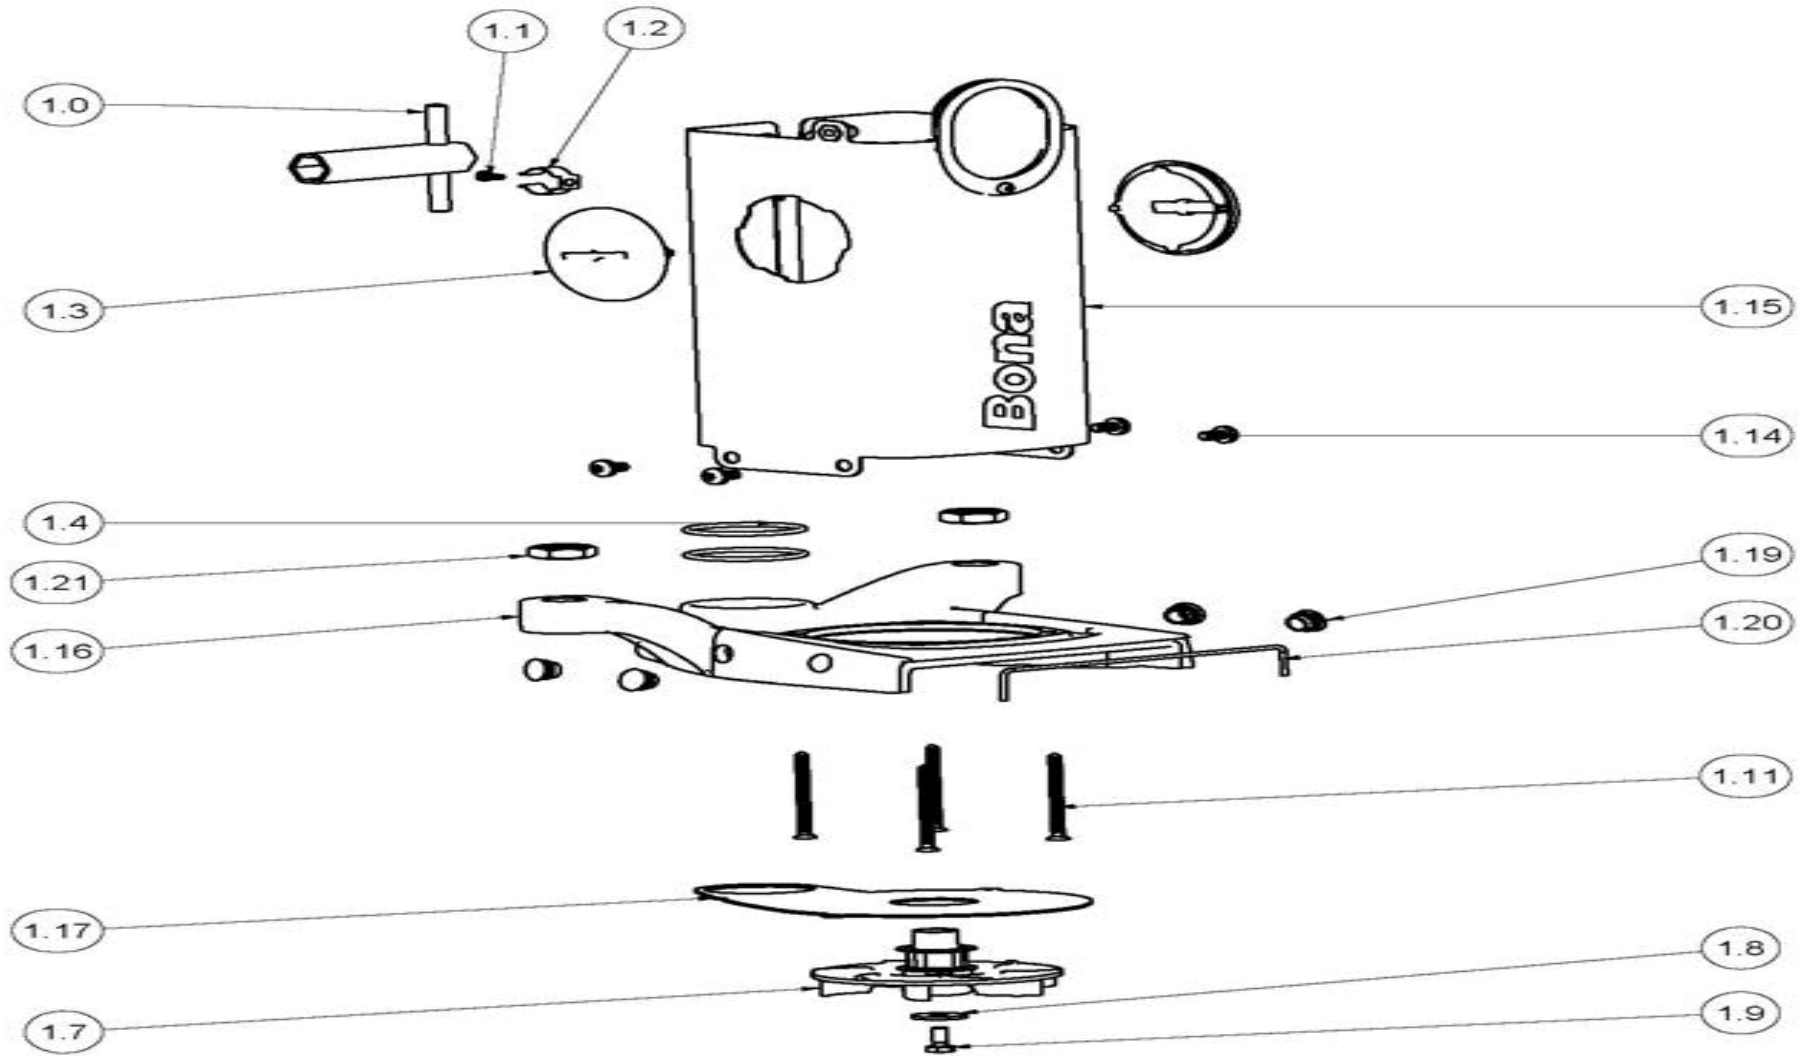

Bona Edge AM0003196 Edge Housing

Bona Edge AM0003196 Edge Housing

1.00 .	ASO990717	Box spanner NV17
1.01 .	ASO958105	Screw M3,5x10 Sheet-track
1.02 .	ASO945563	Clips WHA FZB 19-24
1.03 .	ASO231056	Side prot. cover black BE'05
1.04 .	ASO927044	O-ring 44,2x3
1.07 .	ASO231014	Ventilator compl.
1.08 .	ASO965004	Washer TRSB 6,4X22X4 fzb
1.09 .	ASO951415	Screw M6S M6x14H fzb
1.11 .	ASO953324	Screw MF6S M5X55
1.14 .	ASO957821	Screw Torx MRT M6x10 T30 fzb
1.15 .	ASO231555	Front cover with isolation cpl
1.16 .	ASO232712.3	Motor bracket BE '08 gray
1.17 .	ASO232713	Cover plate to ventilator BE
1.19 .	ASO929086	Cover plug 16/13-8 black
1.20 .	ASO928031	Rubber string dia 3 mm L=200
1.21 .	ASO960090	Nut ML6M M16 fzb