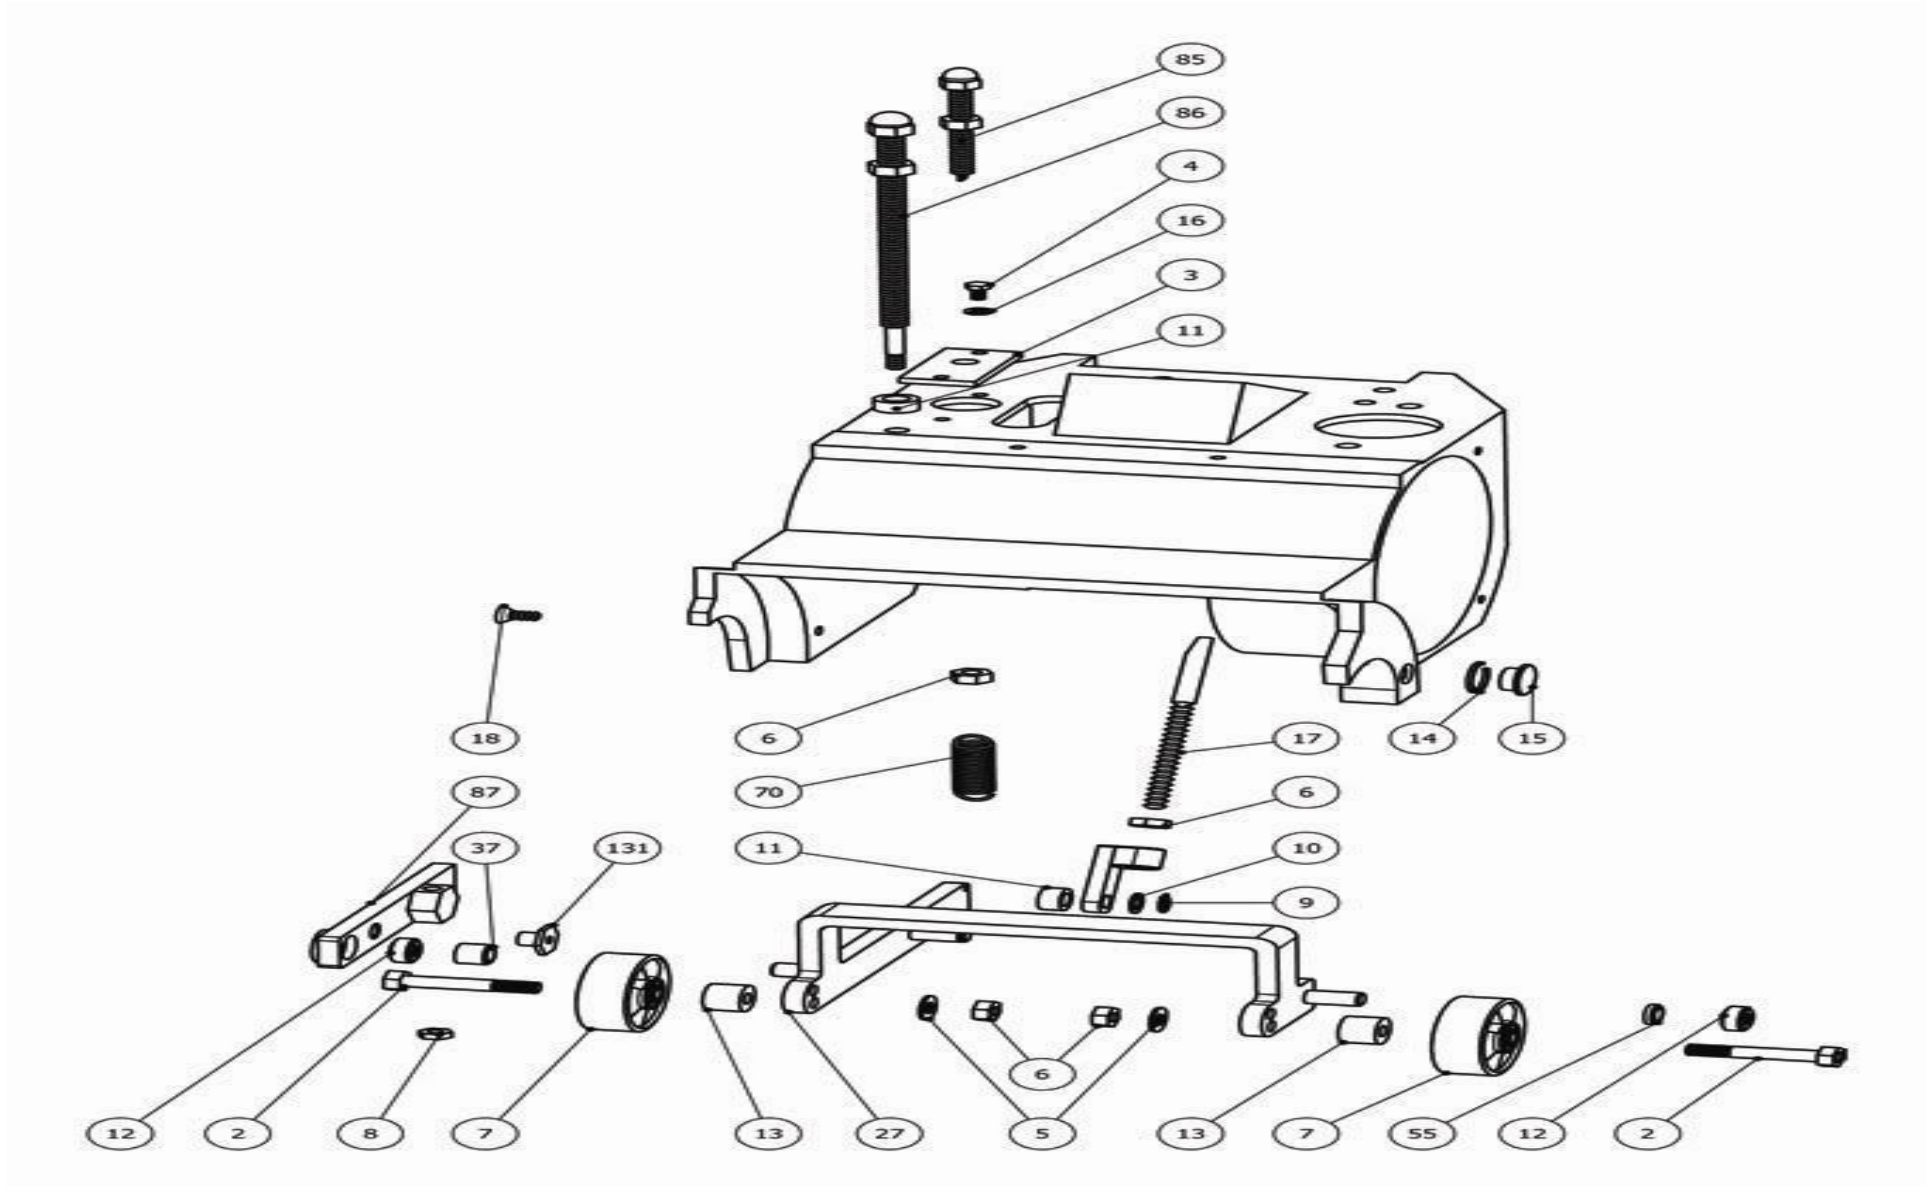

Bona Drum AMO120006.3 Drum wheel subframe

Bona Drum AMO120006.3 Drum wheel subframe

002 .	ASO951628	Screw M6S M10x70 fzb
003 .	ASO151003.3	Cover plate grey
004 .	ASO950416	Screw MCS M6x16 fzb
005 .	ASO965600	Washer BRB 10,5X22X2 FZB
006 .	ASO960600	Nut M6M M10 fzb
007 .	ASO117007	Wheel complete
008 .	ASO961500	Nut Lock-King M8 fzb
009 .	ASO930012	Circlip ring SGA12
010 .	ASO968203	Spacer 12x18x0,3
011 .	ASO934026	Spacer 20x12,2x11
012 .	ASO918012	Ball bearing GE12E
013 .	ASO934025	Spacer 24x10,2x17
014 .	ASO931022	Circlip ring SGH22
015 .	ASO945722	Plastic cover wheel sub-frame
016 .	ASO968002	Spacer DB 6x12,5x0,2
017 .	ASO118017	Lower connection rod
018 .	ASO953518	Screw MF6S M8X20
027 .	ASO118027	Wheel sub-frame

031 .	ASO118031	Control bracket
037 .	ASO118137	Spacer sleeve long
055 .	ASO118155	Spacer sleeve short
070 .	ASO940070	Spring SS1774 2x18x70
085 .	ASO158500	Axle drum pressure compl.
086 .	ASO118600	Threaded rod complete
087 .	ASO118700	Arm complete for wheel dia 75
131 .	ASO118131	Spacer sleeve