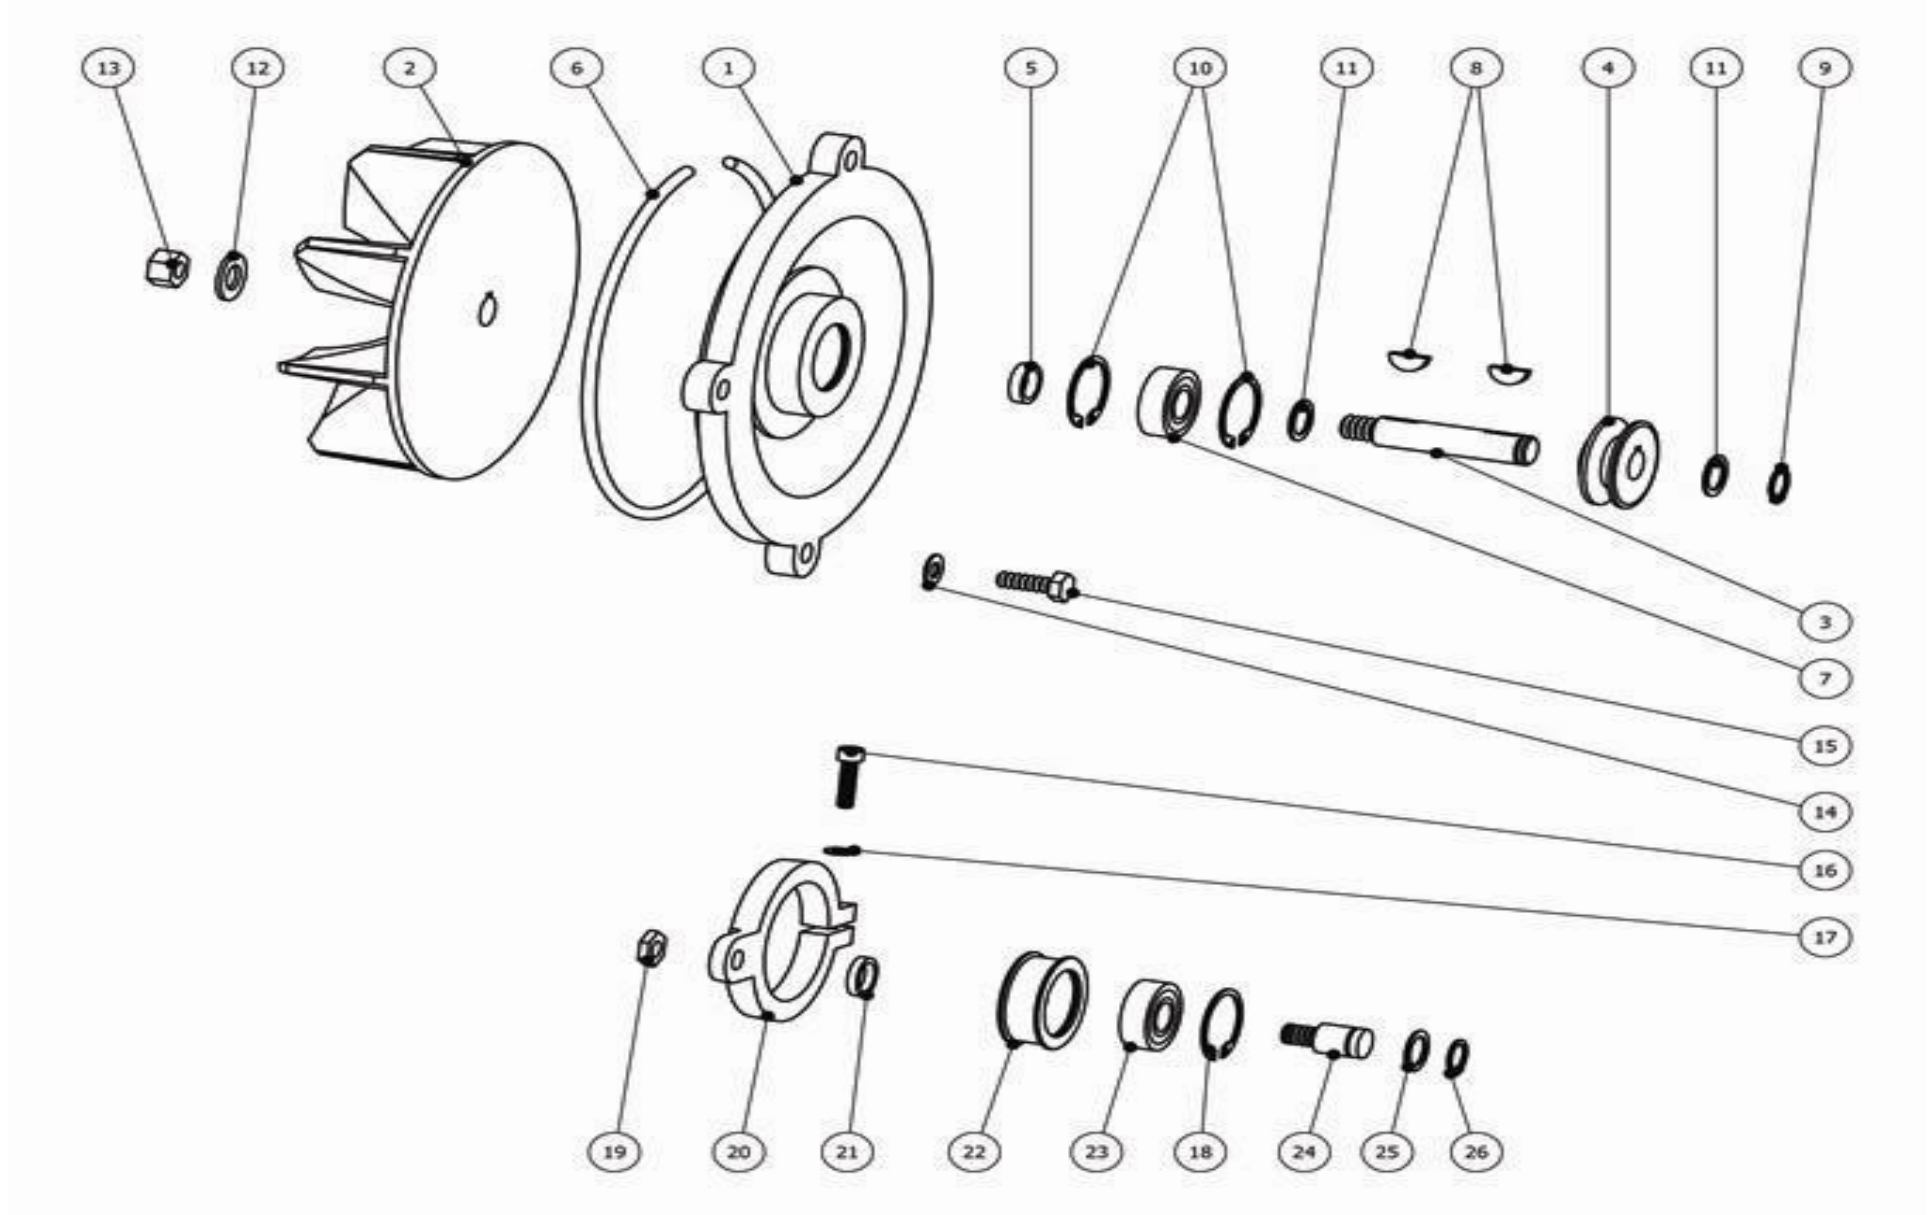

Bona Drum AMO120006.3 Drum Ventilator

Bona Drum AMO120006.3 Drum Ventilator

.	ASO114503	Ventilator housing Poly-V
.	ASO114600.3	V-belt tighter grey compl.
01 .	ASO114001	Bearing housing
02 .	ASO114002	Ventilator wheel
03 .	ASO114003	Axle
04 .	ASO114204	Pulley Ventilator Poly-V
05 .	ASO934009	Spacer 20x15,2x5
06 .	ASO928062	Rubber string 6x600 (cut)
07 .	ASO913202	Ball bearing SKF3202 2RS1
08 .	ASO933416	Woodruf key WK 4x16
09 .	ASO930015	Circlip ring SGA15
10 .	ASO931035	Circlip ring sgh35
11 .	ASO968310	Spacer 15x21x1
12 .	ASO965700	Washer BRB 13X24X2 fzb
13 .	ASO960700	Nut M6M M12 fzb
14 .	ASO965500.3	Washer BRB 8,4x16x1,5 black
15 .	ASO951519.3	Screw M6S M8x25 black
16 .	ASO952419	Screw MC6S M6x25 fzb
17 .	ASO968002	Spacer DB 6x12,5x0,2
18 .	ASO930015	Circlip ring SGA15
19 .	ASO960060	Nut ML6M M10 fzb
20 .	ASO114101.3	Tensioner roller bracket grey

21 .	ASO934010	Spacer 20x15,2x4
22 .	ASO114102	Wheel tensioner bracket
23 .	ASO916202	Ball bearing 6202-2RSH/C3
24 .	ASO114103	Axle 15x32
25 .	ASO968310	Spacer 15x21x1
26 .	ASO930015	Circlip ring SGA15