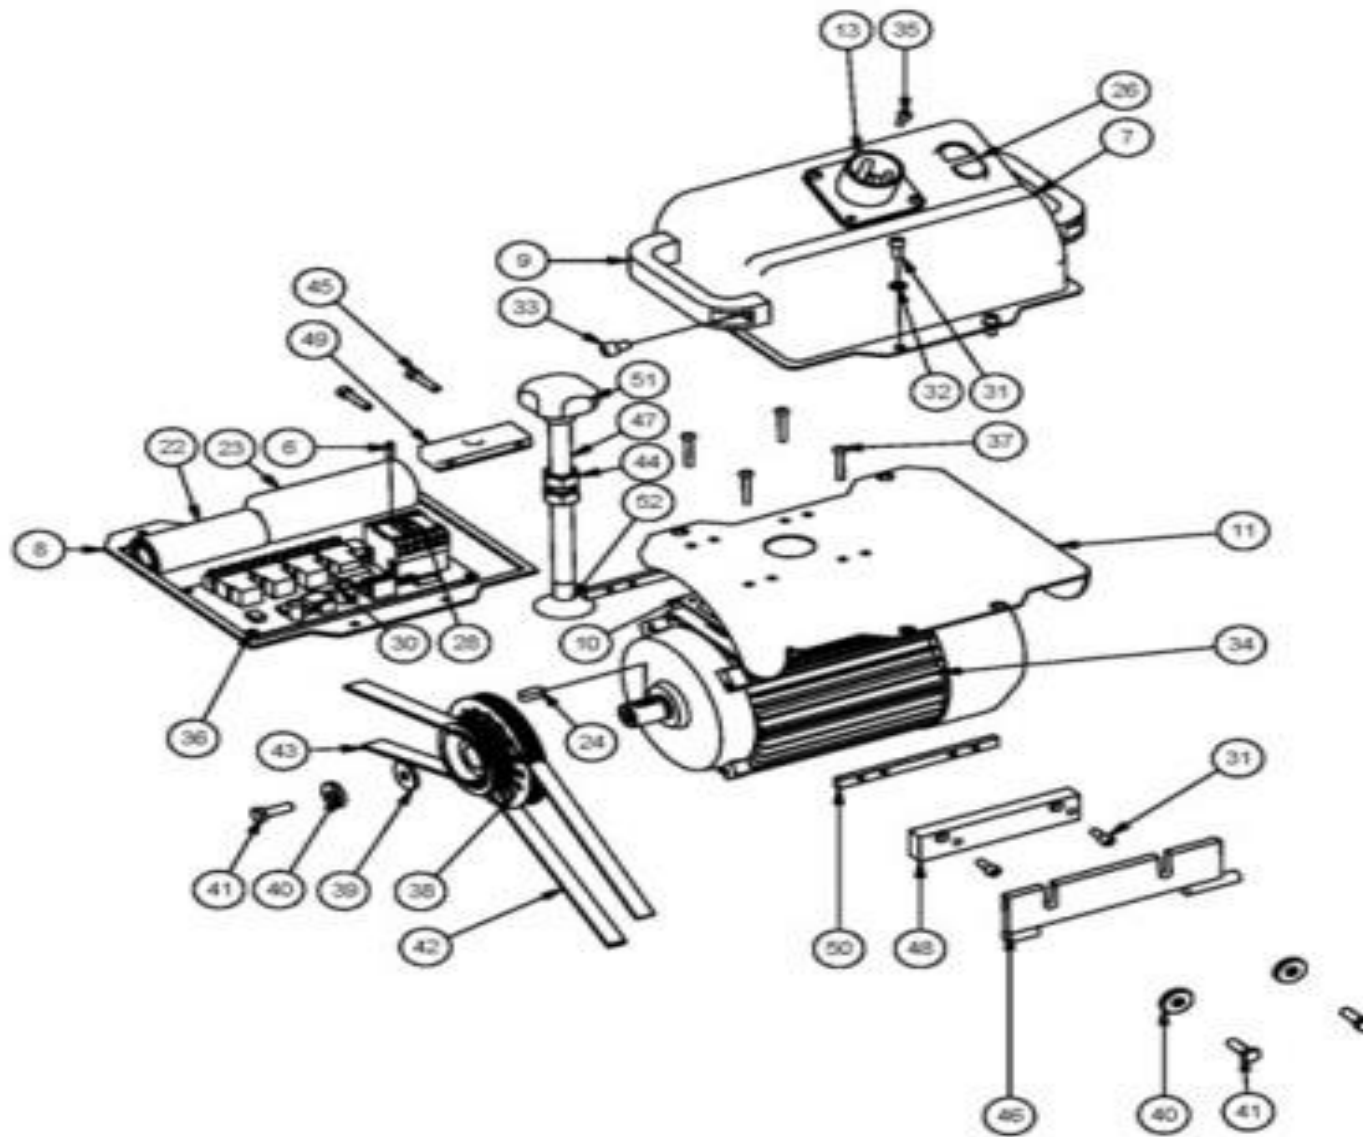

Bona Drum AMO120006.3 Drum Motor 1ph easy start

Bona Drum AMO120006.3 Drum Motor 1ph easy start

.	ASO115828.3	Motor,cap.box 1-ph E04/05-0102
06 .	ASO903793	Fuse duplex eazy 250 V 1 A
07 .	ASO115147	Cap.box cover
08 .	ASO115170	Rubber sealing
09 .	ASO945132	Lifting handle motor
10 .	ASO115242	Rubber insert
11 .	ASO115148	Base plate ABM 11271
13 .	ASO903226	Motor inlet 3 pol blue
22 .	ASO903025	Start Capacitor MKA 25-450-25y
23 .	ASO903035	Condensator 50 uF for 2,2 kW
24 .	ASO932820	Key 8x7x20
26 .	ASO903772	Switch 800 E Heavy duty
28 .	ASO903750	Contactora 5,5 kW 100-M12N
30 .	ASO903766	Circuit card comp 2,2KW
31 .	ASO952416	Screw MC6S M6x16 fzb
32 .	ASO968002	Spacer DB 6x12,5x0,2
33 .	ASO952513	Screw MC6S M8x12 fzb
34 .	ASO900192	Motor 2,2 KW 220V 50Hz Du.Eazy

35 .	ASO958116	Screw MRX M5X16 FZB PHILLIPS
36 .	ASO958112	Screw MRX M4x6 fzb Philips
37 .	ASO958121	Screw MRX M5x35 fzb Philips
38 .	ASO115245	Motor pulley Poly-V
39 .	ASO965000	Washer 8,5X30X3 fzb
40 .	ASO965003	Washer 8,2 X 26 X 5 fzb
41 .	ASO951519	Screw M6S M8x25 fzb
42 .	ASO924260	Poly-V-belt 260 J5, ventilator
43 .	ASO924328	Poly-V-belt 328 drum
44 .	ASO960900	Nut M6M M16 fzb
45 .	ASO952420	Screw MC6S M6x30 fzb
46 .	ASO115051	Hinge for motor
47 .	ASO115152	Tensioner screw
48 .	ASO115163	Intermediate plate
49 .	ASO115164	Front motor bracket
50 .	ASO115169	Mounting plate
51 .	ASO945145	Locking knob WN730 T50-M10x25
52 .	ASO945148	Leaded link GN343.1 25-M8 KR