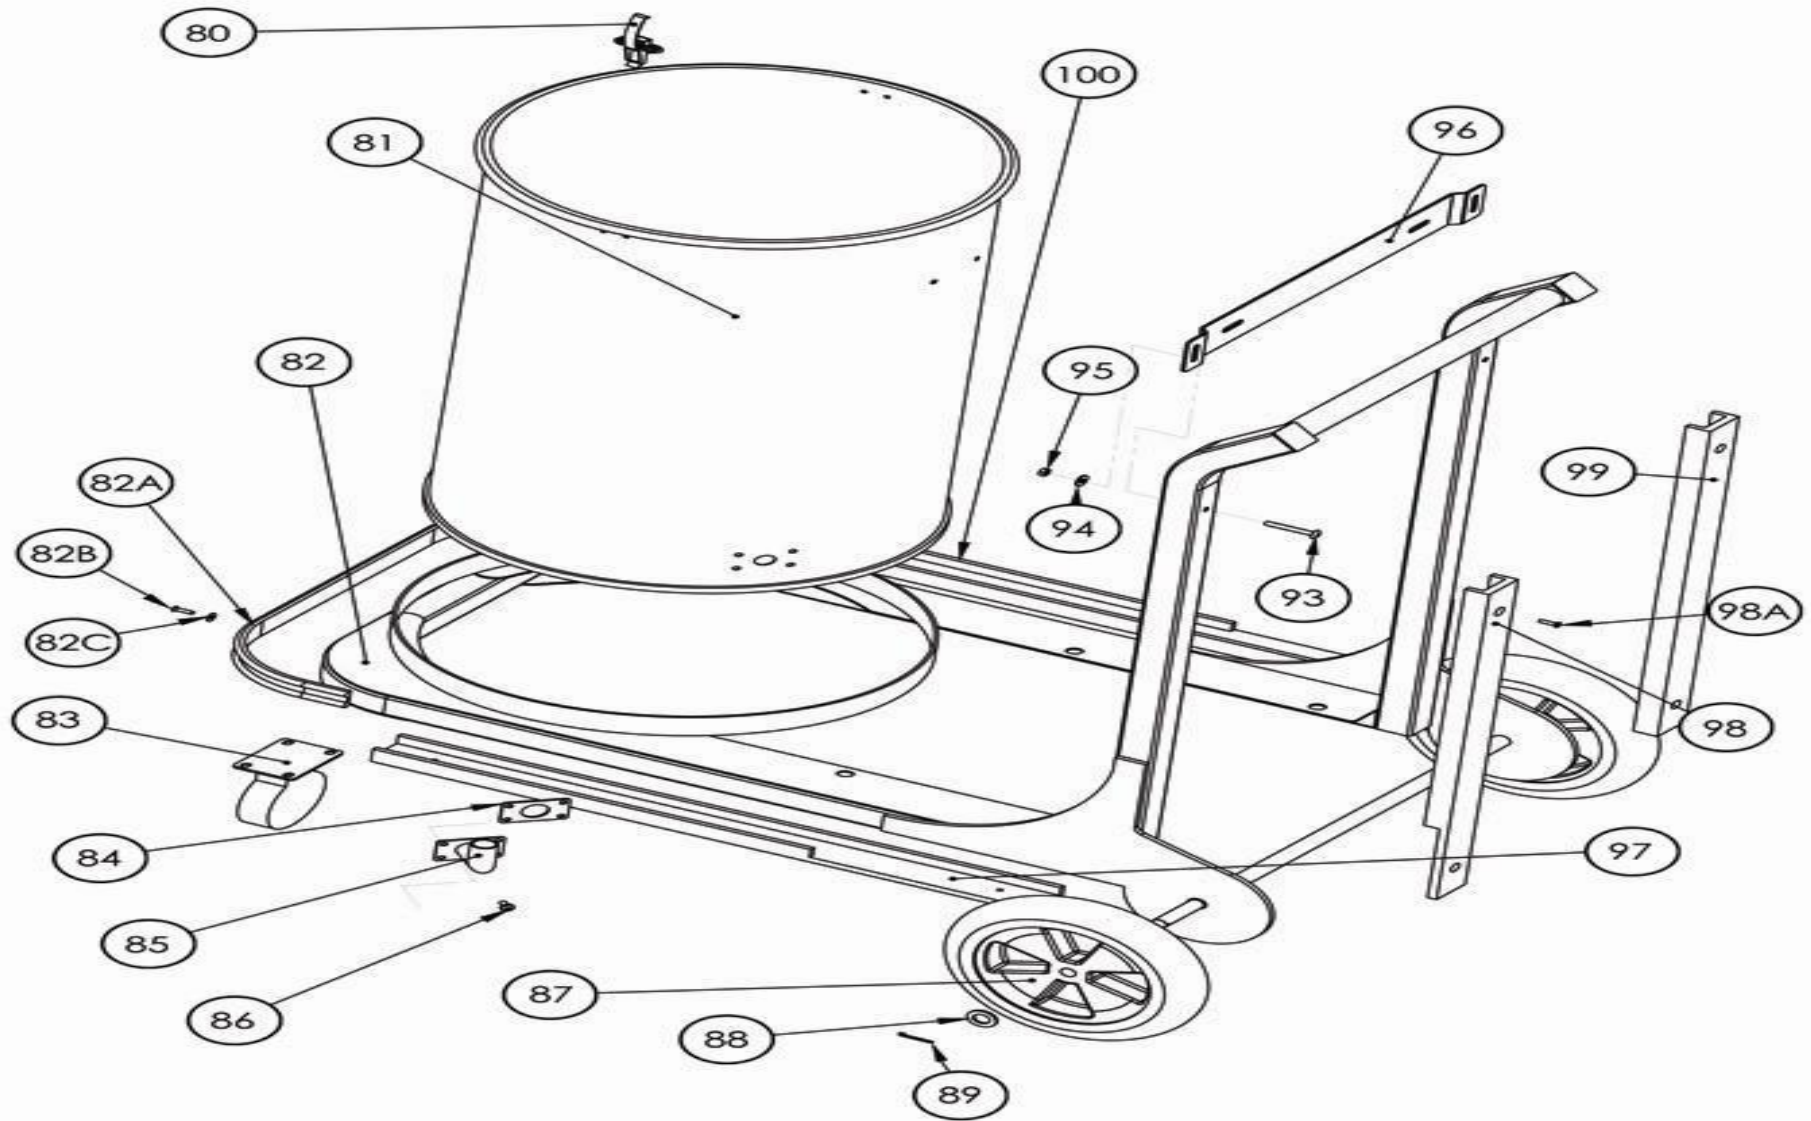

Atomic 110 AD0003401 Dolly unit

Atomic 110 AD0003401 Dolly unit

080 .	AS15358312	HOLD DOWN CLAMP (VAC)
081 .	AS3400497	BARREL, 110V
082 .	AS3400498	DOLLY, FRAME ASSY
082A .	AS3400554	GRAY BUMPER
083 .	AS3400499	Wheel, swivel
085 .	AS3400486	NEG PRESSURE TUBE ASSY
087 .	AS3400500	Wheel, 10"
089 .	AS3400501	COTTER KEY
096 .	AS3400502	BRACKET, CROSS BAR VAC GEN
097 .	AS3400503	BUMPER GUARD, FRAME, BTM LFT
098 .	AS3400504	BUMPER GUARD, HANDLE LEFT
099 .	AS3400505	BUMPER GUARD, HANDLE RIGHT
100 .	AS3400506	BUMPER GUARD, FRAME, BTM RT
84 .	AS3400485	Gasket neg pressure tube plate