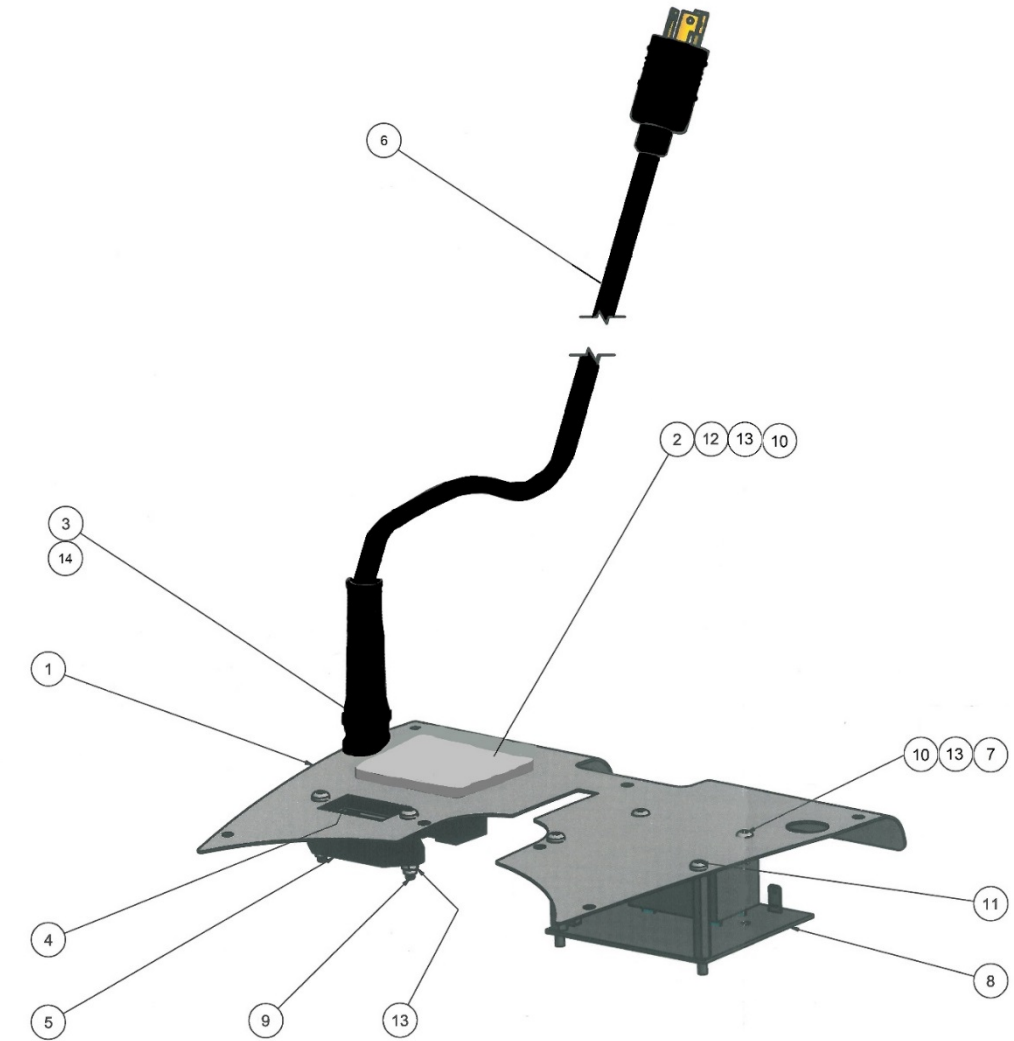

3199940200 – Geared motor FlexiSand 1900W 240V/60Hz

PARTS LIST			
ITEM	Q.TY	DESCRIPTION	PART NUMBER
1	1	Stator Flexi 1900W 240V/60Hz	3100030705
2	1	Planet gearbox 11:1	4600030254
3	1	Rotor with shaft Flexi 1900W 50/60Hz	3100030700
4	8	Screw 5/16" UNC 7/8 H.S.H.C. all thr.	5801130809
5	1	Fan for motor	ASO900552
6	1	Wing screw M5x16	ASO945163
7	1	Circlip ring SgH 40	5803031013
8	1	Motorcover FIR painted	ASO315171
9	4	Screw VTC Torx M5x12	ASO957813
10	1	Centrifugal switch (stationary)	ASO900554
11	1	Centrifugal switch (rotating) 60Hz	3100030704
12	1	Flexible coupling steel	ASO900557
13	1	Wave washer	ASO900561
14	1	Upper bearing	ASO900560
15	2	Lower bearing	ASO900559
16	1	Spacer for motor FIR	ASO900562
17	1	Label Bona 145x38	ASO996411
18	1	Start capacitor 145 µF	4600030119
19	1	Run capacitor 50 µF	3100030328
20	6	Screw VTCEI 4,8x31,5 UNF Fil.1"	5801130810

BOM3199940040 – Starting equipment 1900W 240V/60Hz

PARTS LIST			
ITEM	Q.TY	DESCRIPTION	PART NUMBER
1	1	Starting equipment plate 220V/60Hz	3100030501
2	1	FlexiSand auxiliary socket 220V/60Hz	3500030050
3	1	Spir.cable black long glande PG13,5	5100030476
4	1	Rubber sealing f hour counter	ASO115173
5	1	Hour meter (counter) CP-0006	ASO903888
6	1	Black cable UL 12-3 105SEO with twist lock 30A	5100030002
7	2	Washer Ø4 galv.	5802230001
8	1	Printed circuit board FlexiSand USA 240V	3100030503
9	2	Screw Torx MRT 4x30 DIN7985 galv.	ASO957810
10	6	Screw Torx MRT 4x12 DIN7985 galv.	ASO957807
11	2	Screw Torx MRT 4x6 DIN 7985 galv.	ASO957812
12	1	FlexiS. auxil. socket cover 220V/60Hz	3500030051
13	8	Nut M4 self-locking galvaniz.DIN982	5801933004
14	1	Cab.gland black ring nut PG 13.5 UL	2900030072