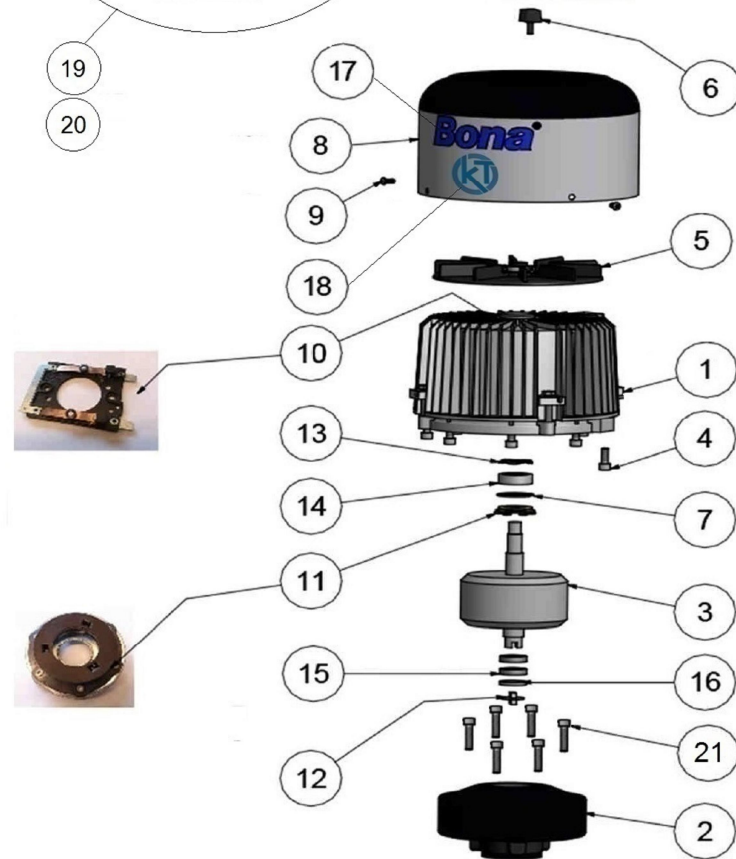

ASO315860 - Geared Motor FlexiSand 1900W 230V-50Hz

Nr.	Qt.	Part Number	Description
1	1	3100030703	Stator Flexi 1900W 230V/50Hz
2	1	4600030255	Planet gearbox 10:1
3	1	3100030700	Rotor with shaft Flexi 1900W 50/60Hz
4	8	5801130809	Screw VTCEI 5/16" UNC. L 1"
5	1	ASO900552	Fan for motor
6	1	ASO945163	Wingh. screw M6x15
7	1	5803031013	Circlip ring SgH 40
8	1	ASO315175	Motorcover FIR painted
9	4	ASO957813	Screw VTCTORX M5x12
10	1	ASO900554	Centrifugal switch (stationary)
11	1	ASO900553	Centrifugal switch (rotating) 50Hz
12	1	ASO900557	Flexible coupling steel
13	1	ASO900561	Wave washer
14	1	ASO900560	Upper bearing
15	2	ASO900559	Lower bearing
16	1	ASO900562	Spacer for motor FIR
17	1	ASO996411	Label Bona 145x38
18	1	5100031299	Label KT D.40
19	1	4600030119	Start capacitor 145 uF
20	1	3100030328	Capacitor 50 uF Flexi 1900W 50/60Hz
21	6	5801130810	Screw VTCEI 4,8x31,5 UNF FIL.1"

DECEMBER 2015

Part Number	Description
ASO315860	Geared Motor FlexiSand 1900W 230V/50Hz