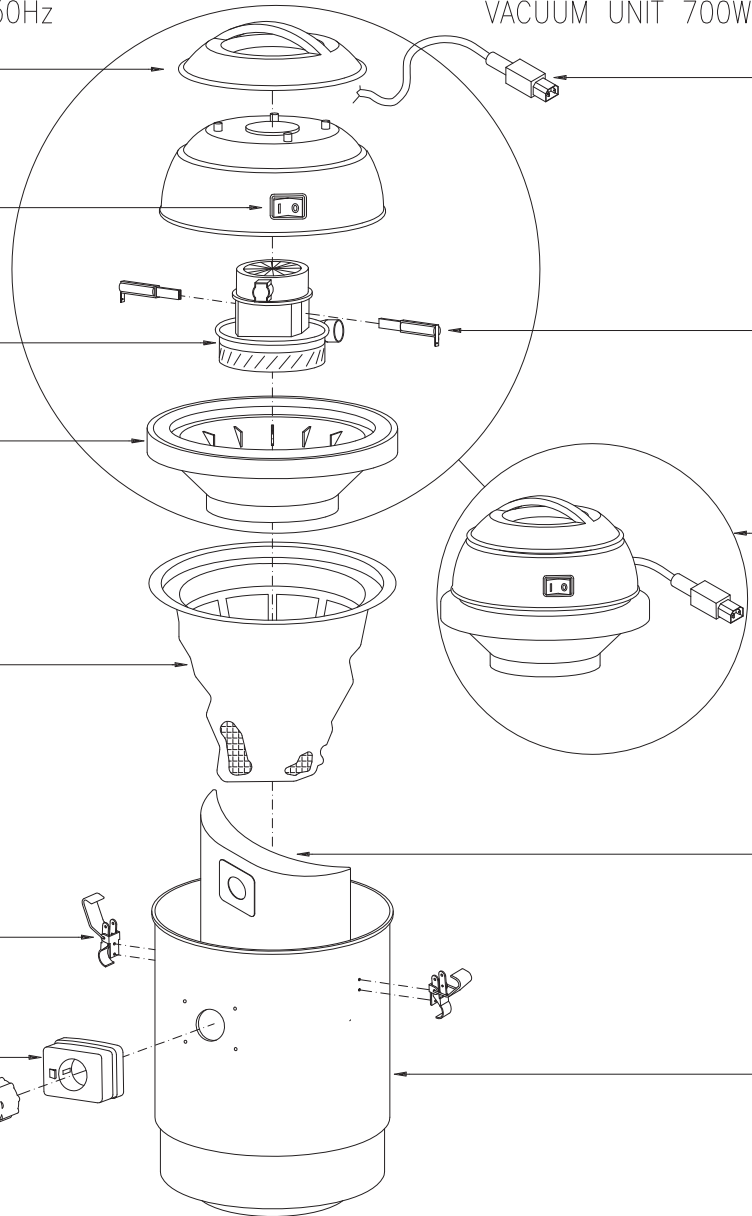

SCREW M6x60 58.007.3.0608

01.000.3.0032

NUT M6 58.019.3.0006

29.000.3.0040

WASHER ø6 58.022.3.0003

230V/50Hz 51.000.3.1139

115V/60Hz 51.000.3.1215

51.000.3.0620
N°8 POP RIVETS

45.000.3.0097

All Part #'s Begin With "ASK"

Bona Scorpion DCS

45.999.4.0002

COMPLETE MOTOR 1,3KW 230-240V/50Hz

45.000.3.0047
CABLE + SCHUKO PLUG

45.999.4.0003
WIRED MOTOR 1,3KW 230-240V/50Hz

45.000.3.0010
MOTORE ONLY 1,3KW 230-240V/50Hz