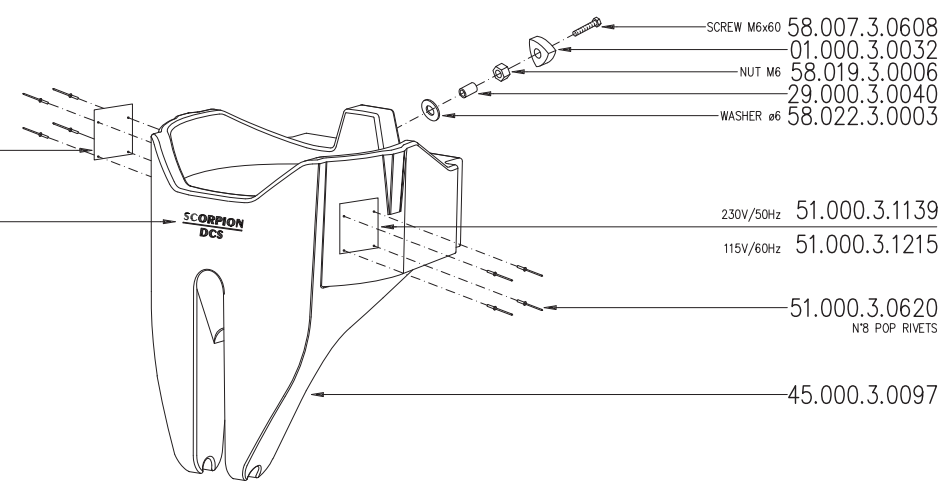

45.000.3.0055

VACUUM UNIT 1000W 230V/50Hz

45.000.3.0026

VACUUM UNIT 700W 115V/60Hz

45.000.3.0079
COVER + HANDLE

45.000.3.0063
SWITCH

45.000.3.0064
MOTOR 1000W 230-240V/50Hz

45.000.3.0074
MOTOR BASE

45.000.3.0070
CONE FILTER + CAP NYLON

45.000.3.0067
CLOSING HOOK

45.000.3.0068
DRAIN

34.000.3.1475
CONNENTION RELEASE

46.000.1.0099
L=700mm

51.000.3.1140
EXP. DRUM

51.000.3.1298

34.000.3.5259

45.000.3.0051
CABLE + PLUG

45.000.3.0058
CARBON BRUSH

45.000.3.0057
COMPLETE HEAD
1000W 230-240V/50Hz

46.000.3.0083
PAPER BAG

45.000.3.0069
BASKET

SCREW M6x60 58.007.3.0608

01.000.3.0032

NUT M6 58.019.3.0006

29.000.3.0040

WASHER ø6 58.022.3.0003

230V/50Hz 51.000.3.1139

115V/60Hz 51.000.3.1215

51.000.3.0620
N°8 POP RIVETS

45.000.3.0097

All Part #'s Begin With "ASK"

Bona Scorpion DCS