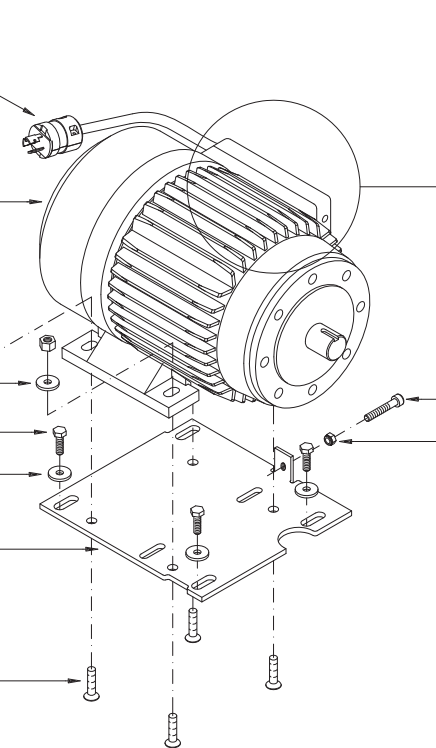

45.000.3.0012
CONTACTOR

45.000.3.0011
RELAY

45.000.3.0041
RELAY BASE

58.003.3.0811
SCREW (VTCEI) M8x40

58.019.3.0008
NUT M8

42.000.3.0055
RING NUT

42.000.3.0054
STRAIN RELIEF

45.999.3.0061
2-POLES SOCKET

45.999.4.0008

COMPLETE MOTOR 0,75KW 115V/60Hz

51.000.3.1220
TWIST LOCK PLUG 15A

45.000.3.0013
MOTOR ONLY 0,75KW 115V/60Hz

58.019.3.0008
N°4 NUT M8

51.000.3.0244
N°4 WASHER

58.007.3.0804
N°4 SCREW (VIE) M8x30

51.000.3.0244
N°4 WASHER

45.000.3.0016

58.006.3.0802
N°4 SCREW (VTSEI) M8x30

40.000.3.2114

45.000.3.0009
CAPACITOR 40µF

45.000.3.0008
CAPACITOR 70µF

58.003.3.0811
SCREW (VTCEI) M8x40

58.019.3.0008
NUT M8