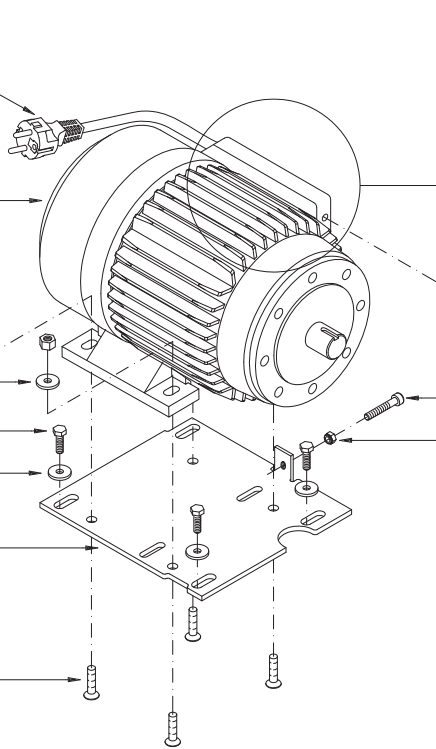

58.019.3.0008
N°4 NUT M8

51.000.3.0244
N°4 WASHER

58.007.3.0804
N°4 SCREW (VIE) M8x30

51.000.3.0244
N°4 WASHER

45.000.3.0016

58.006.3.0802
N°4 SCREW (VTSEI) M8x30

40.000.3.2114

45.000.3.0009
CAPACITOR 40µF

45.000.3.0012
CONTACTOR

45.000.3.0011
RELAY

45.000.3.0041
RELAY BASE

58.003.3.0811
SCREW (VTCEI) M8x40

58.019.3.0008
NUT M8

42.000.3.0055
RING NUT

42.000.3.0054
STRAIN RELIEF

45.999.3.0061
2-POLES SOCKET