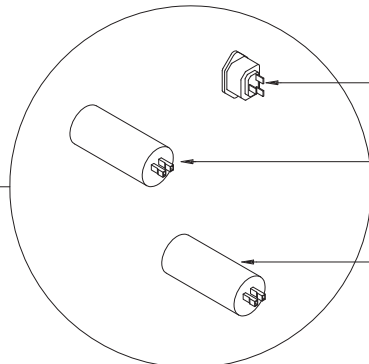

45.000.3.0012
CONTACTOR

45.000.3.0011
RELAY

45.000.3.0041
RELAY BASE

58.003.3.0811
SCREW (VTCEI) M8x40

58.019.3.0008
NUT M8

42.000.3.0055
RING NUT

42.000.3.0054
STRAIN RELIEF

45.999.3.0061
2-POLES SOCKET

45.999.4.0008

COMPLETE MOTOR 0,75KW 115V/60Hz

51.000.3.1220
TWIST LOCK PLUG 15A

45.000.3.0013
MOTOR ONLY 0,75KW 115V/60Hz

58.019.3.0008
N°4 NUT M8

51.000.3.0244
N°4 WASHER

58.007.3.0804
N°4 SCREW (VIE) M8x30

51.000.3.0244
N°4 WASHER

45.000.3.0016

58.006.3.0802
N°4 SCREW (VTSEI) M8x30

40.000.3.2114

45.000.3.0009
CAPACITOR 40µF

45.000.3.0008
CAPACITOR 70µF

58.003.3.0811
SCREW (VTCEI) M8x40

58.019.3.0008
NUT M8