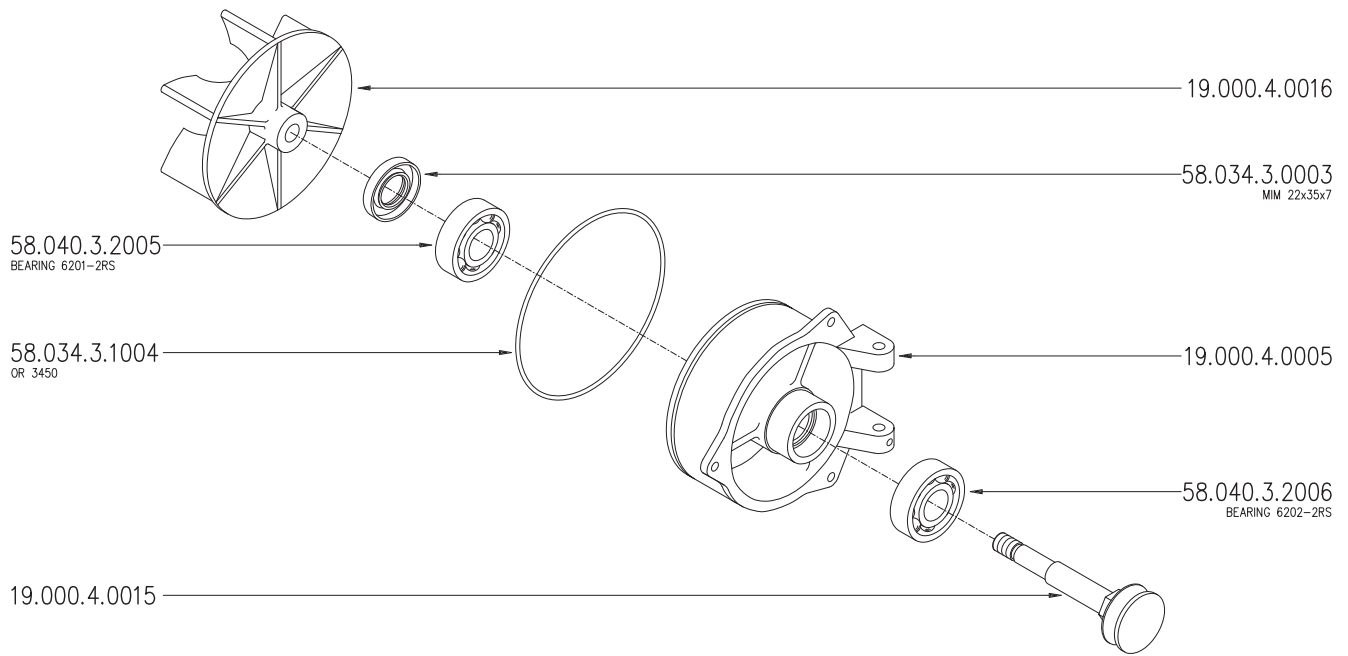

19.999.4.0001

SUCTION GROUP