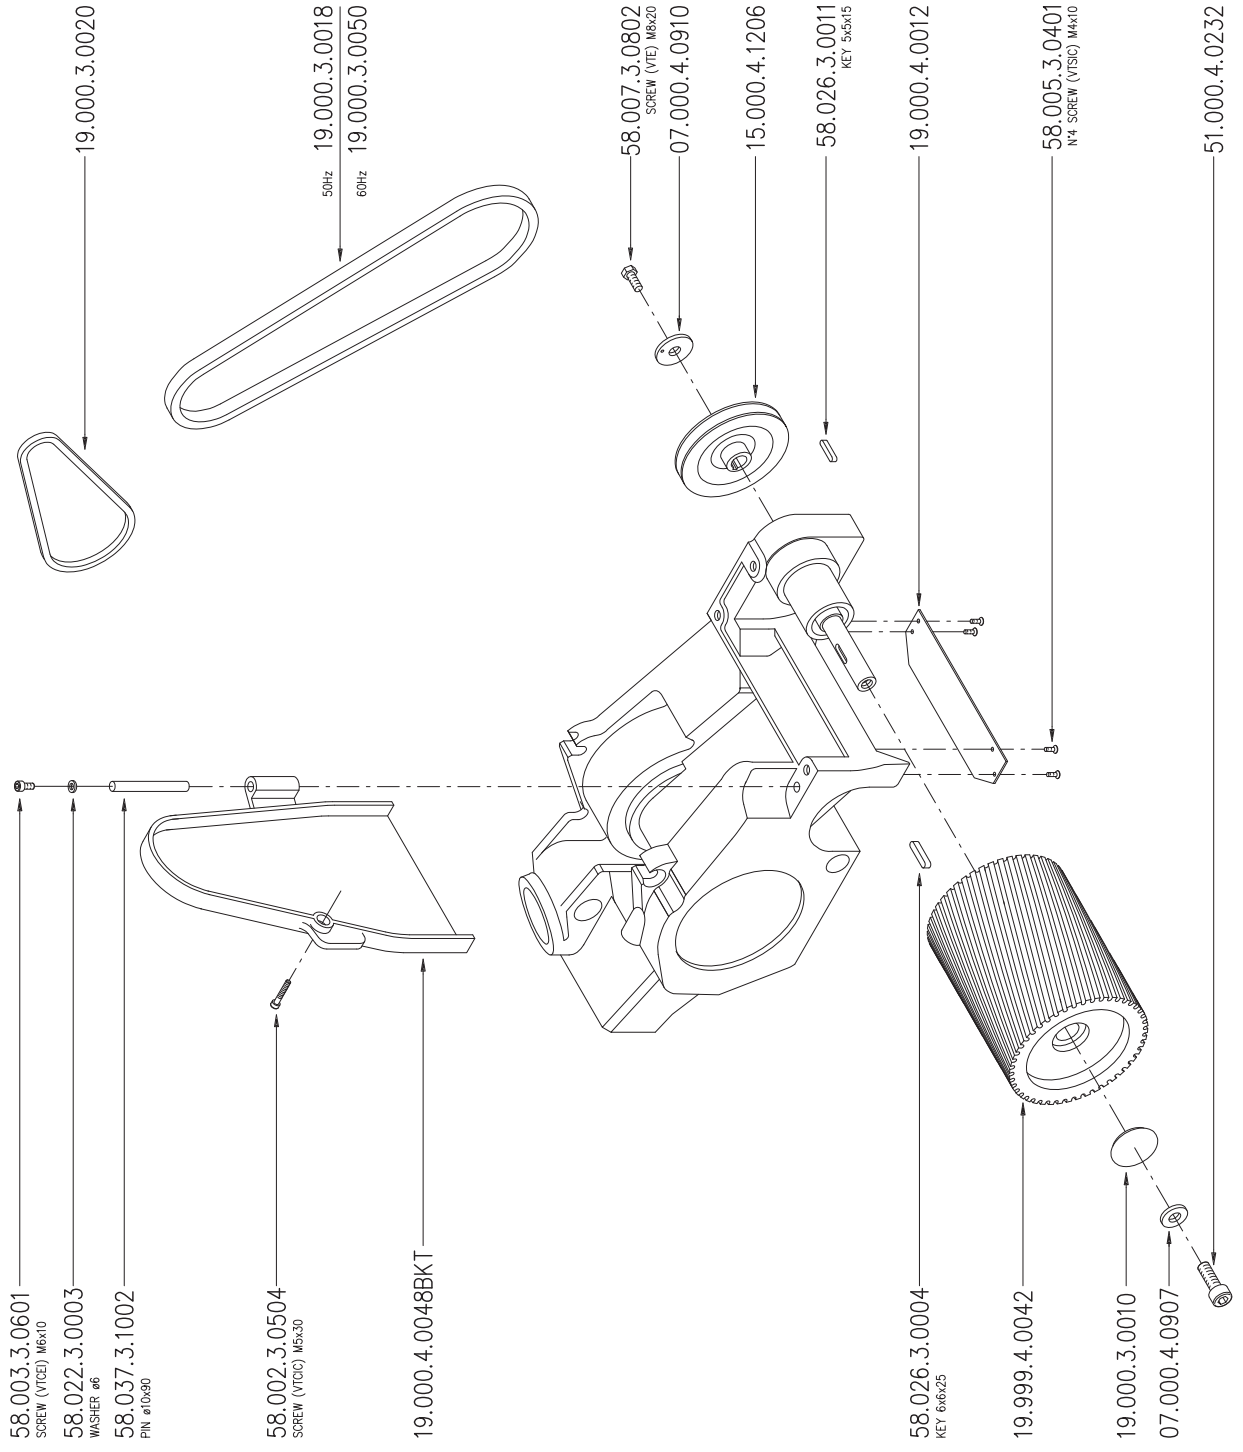

23.999.5.0003BKT
COMPLETE MOTOR 2,2KW
220V/60Hz
RAL 9006