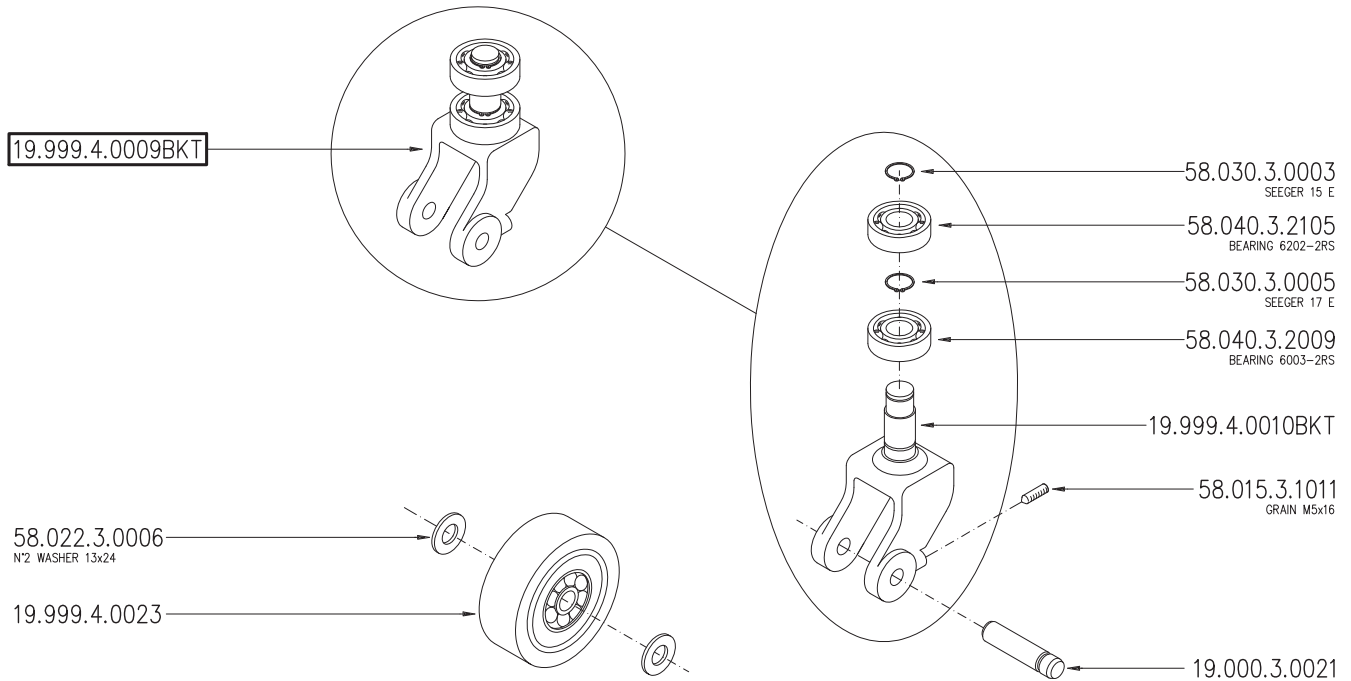

19.999.4.0008BKT

SWIVEL CASTER RAL 9006