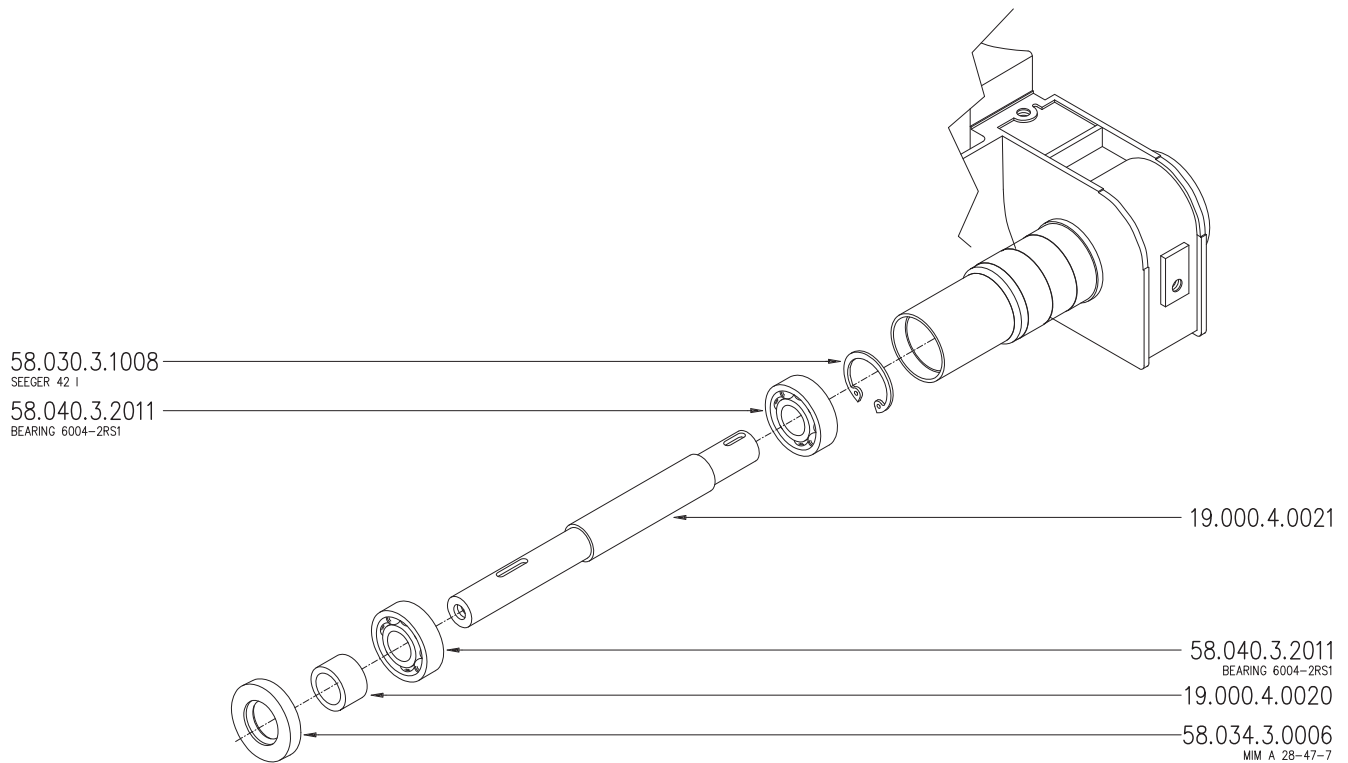

BUSH DRUM GROUP