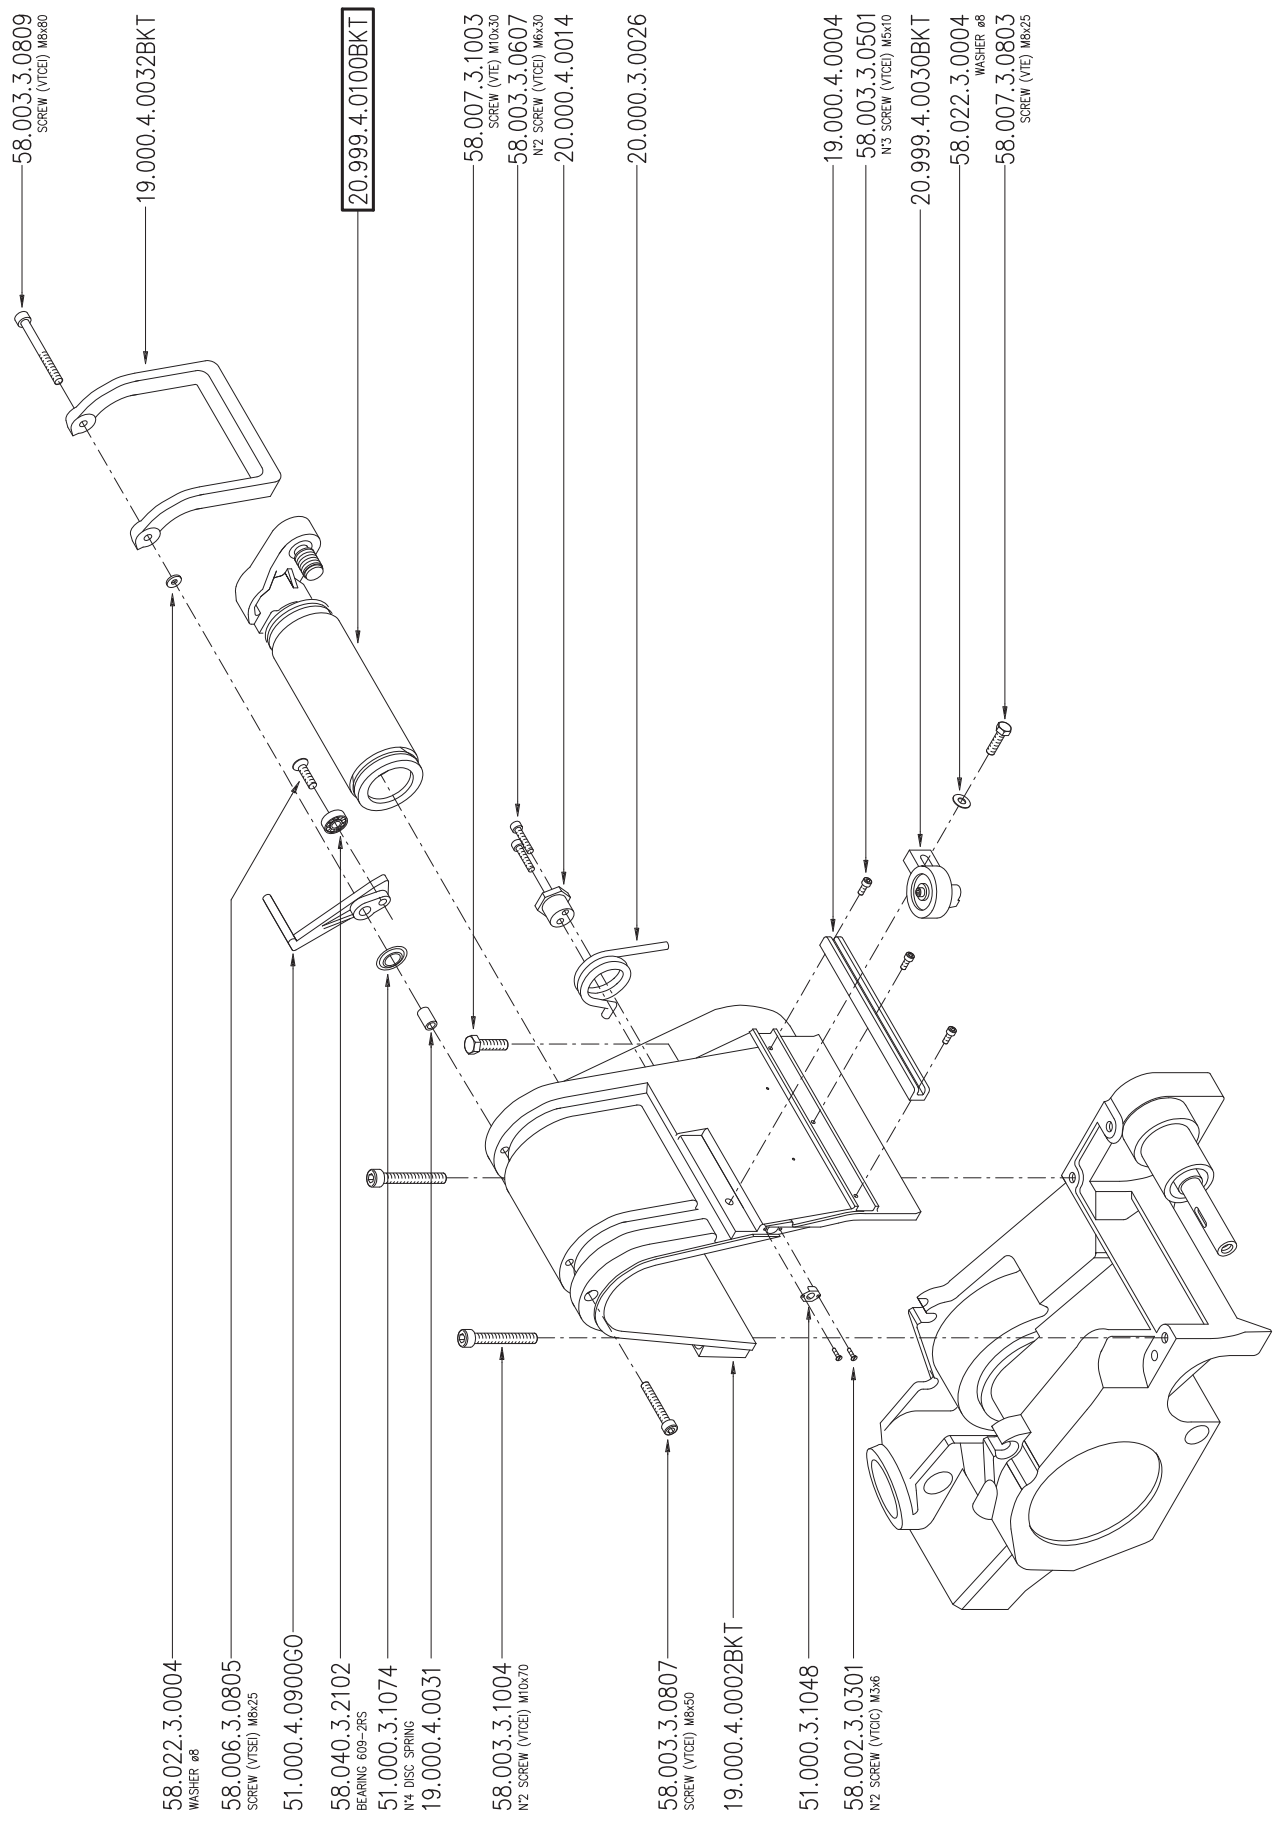

58.003.3.0809
SCREW (VTCE) M6x60

19.000.4.0032BKT

20.999.4.0100BKT

58.007.3.1003
SCREW (VTE) M10x30

58.003.3.0607
N°2 SCREW (VTCE) M6x30

20.000.4.0014

20.000.3.0026

19.000.4.0004

58.003.3.0501
N°3 SCREW (VTCE) M5x10

20.999.4.0030BKT

58.022.3.0004
WASHER ø8

58.007.3.0803
SCREW (VTE) M6x25

58.022.3.0004
WASHER ø8

58.006.3.0805
SCREW (VTSE) M6x25

51.000.4.0900G0

58.040.3.2102
BEARING 609-2RS

51.000.3.1074
N°4 DISC SPRING

19.000.4.0031

58.003.3.1004
N°2 SCREW (VTCE) M10x70

58.003.3.0807
SCREW (VTCE) M6x30

19.000.4.0002BKT

51.000.3.1048

58.002.3.0301
N°2 SCREW (VTDC) M3x6

Bona Belt Lite