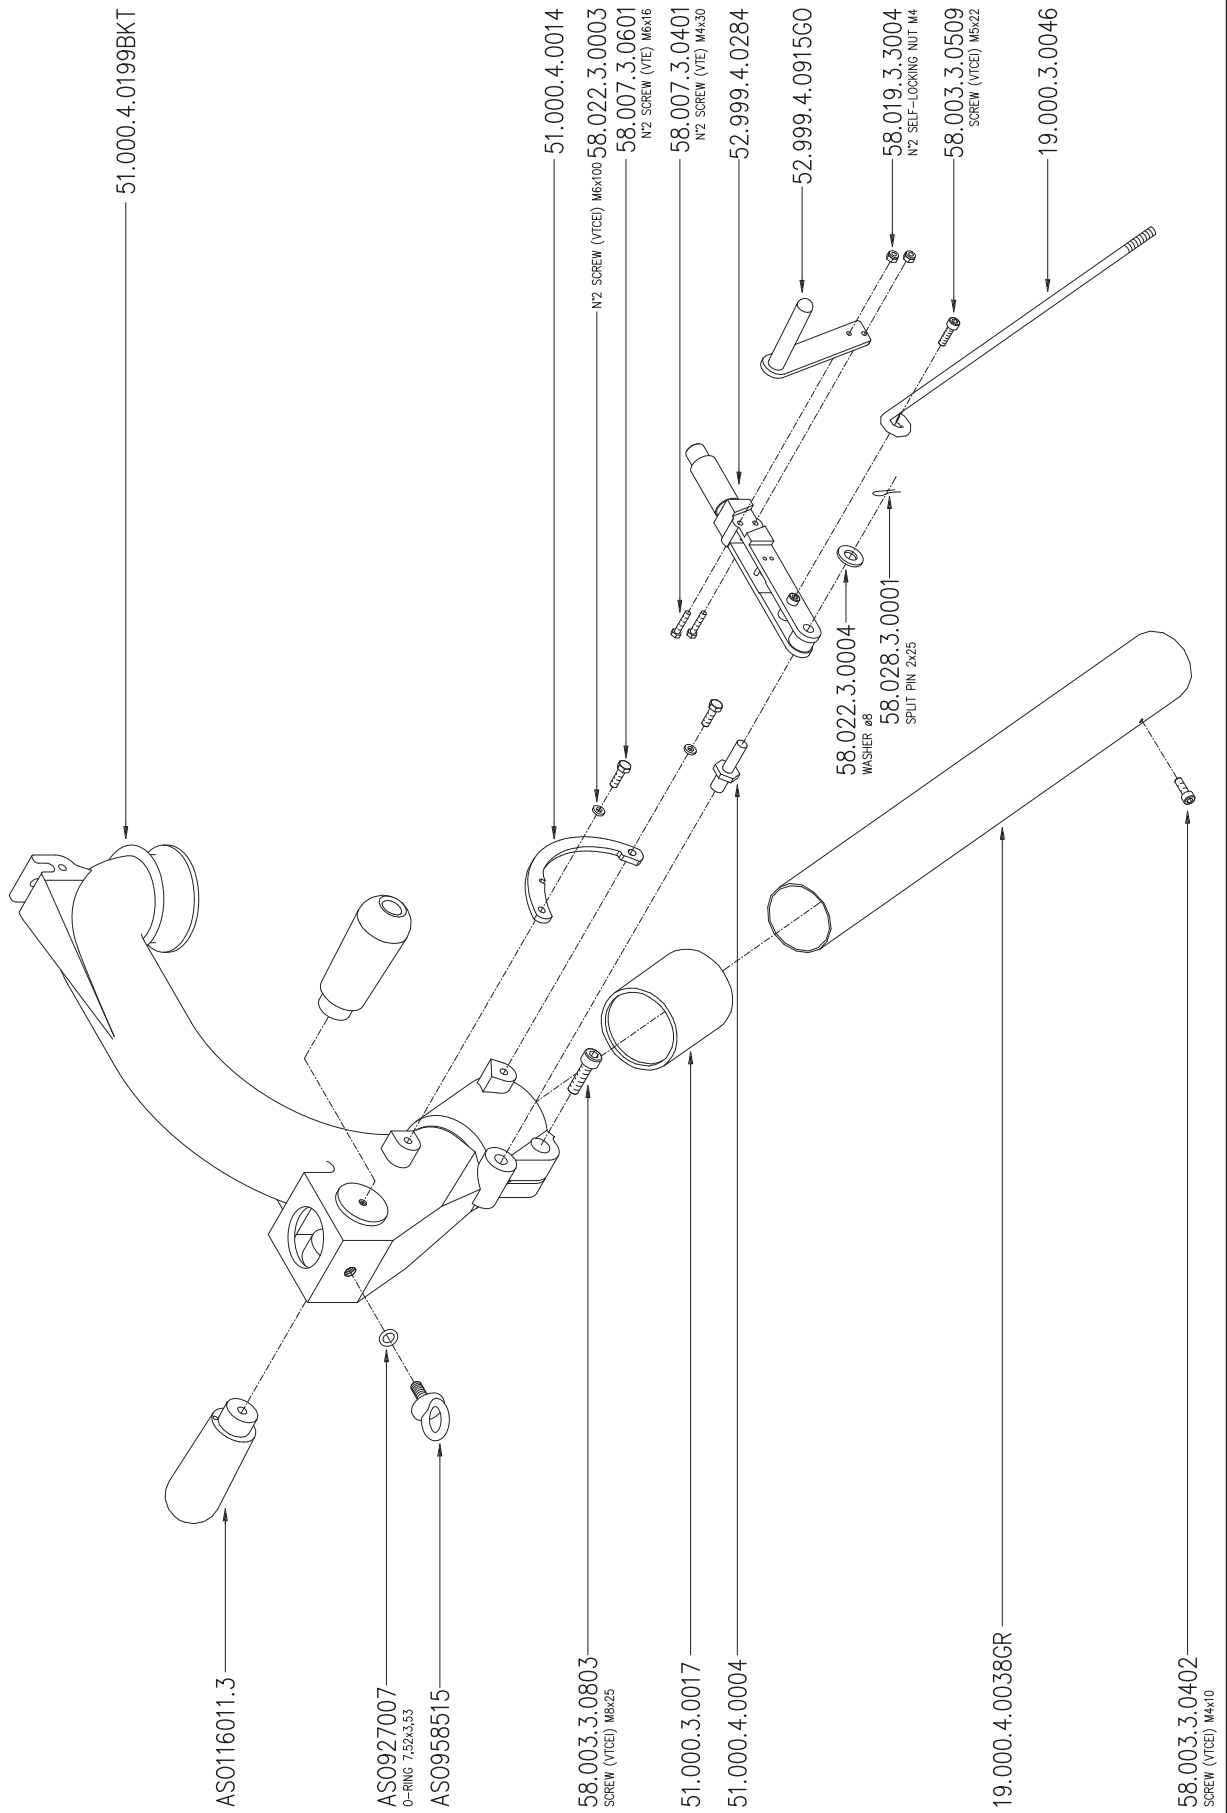

19.999.4.0025BKT

COMPLETE HANDLE RAL 9006

Bona Belt Lite