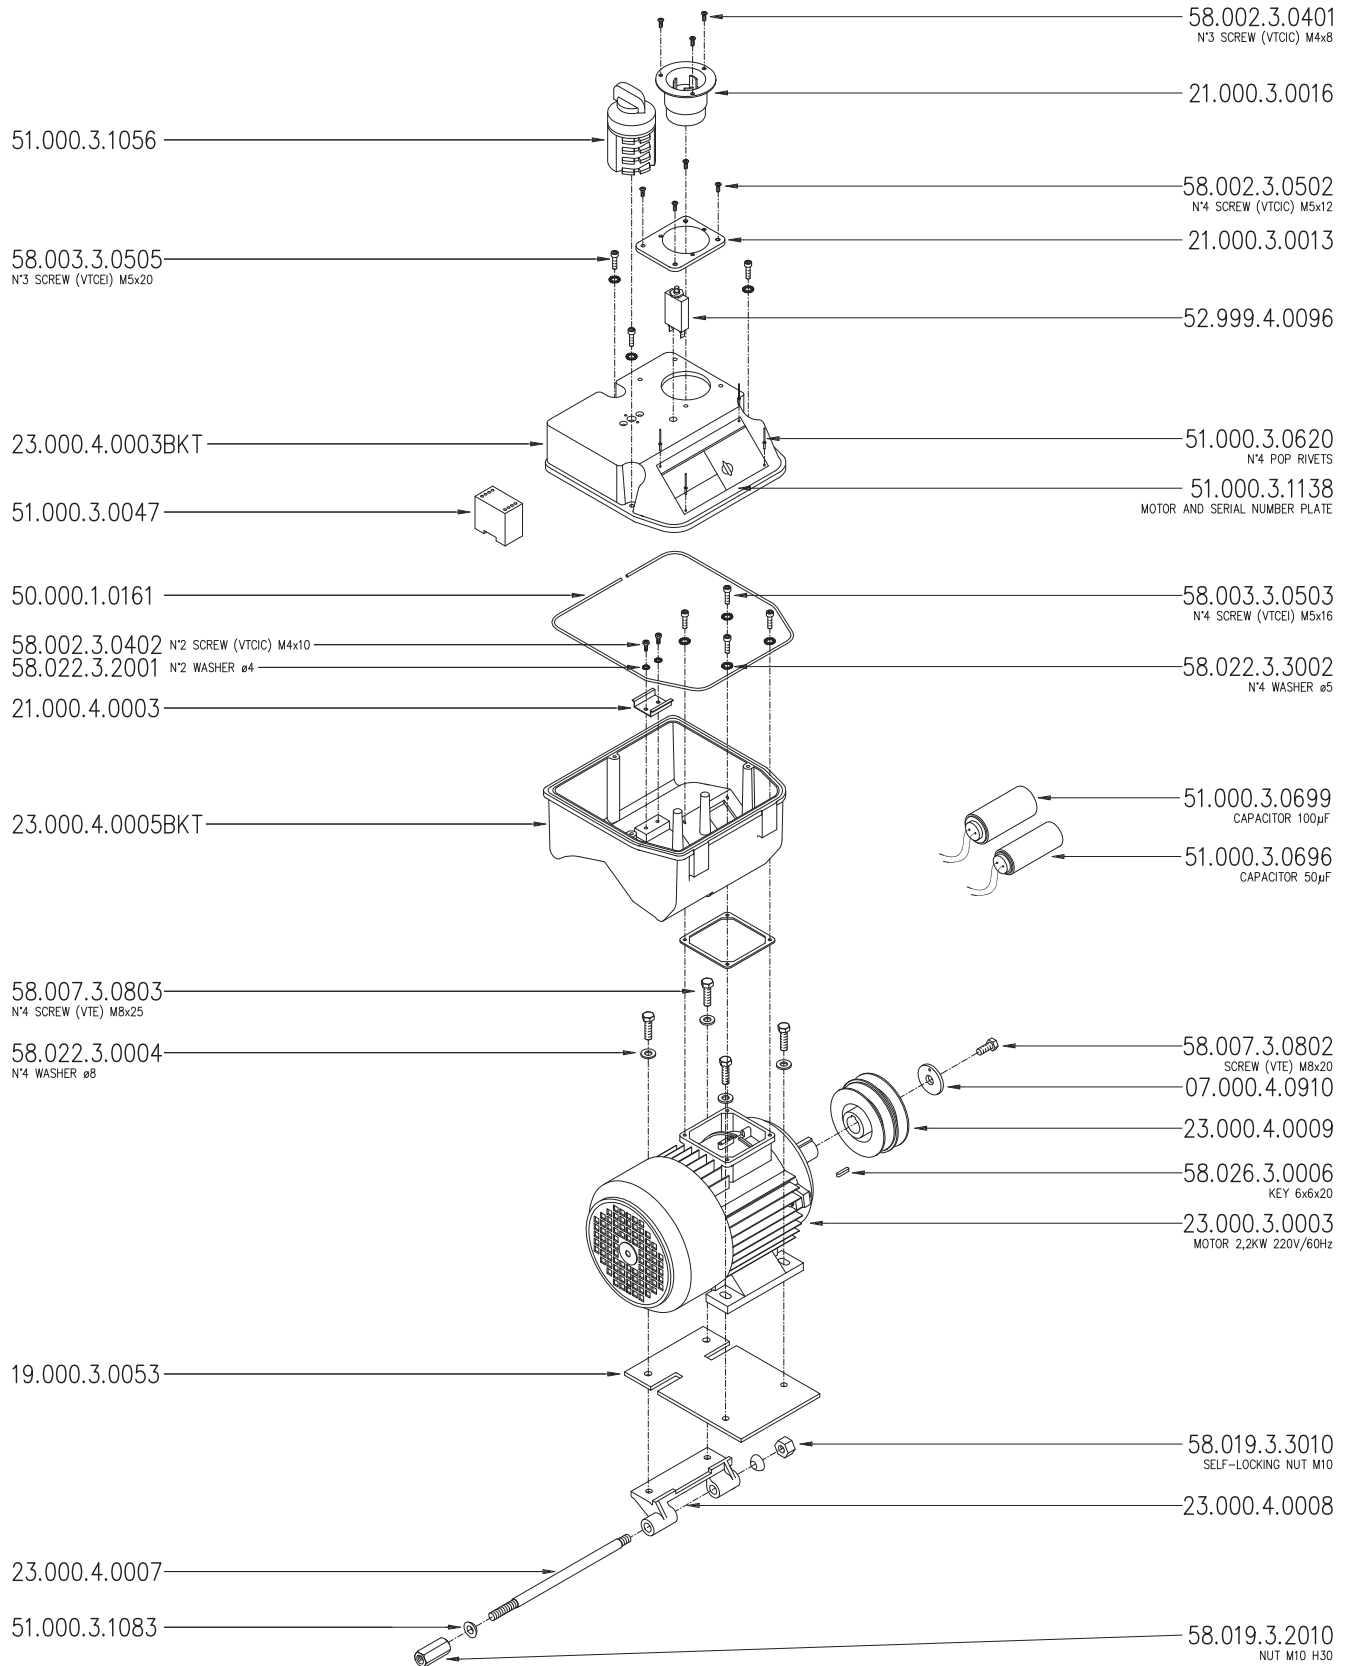

23.999.5.0001BKT

COMPLETE MOTOR 2,2KW 220V/60Hz RAL 9006

Bona Belt Lite