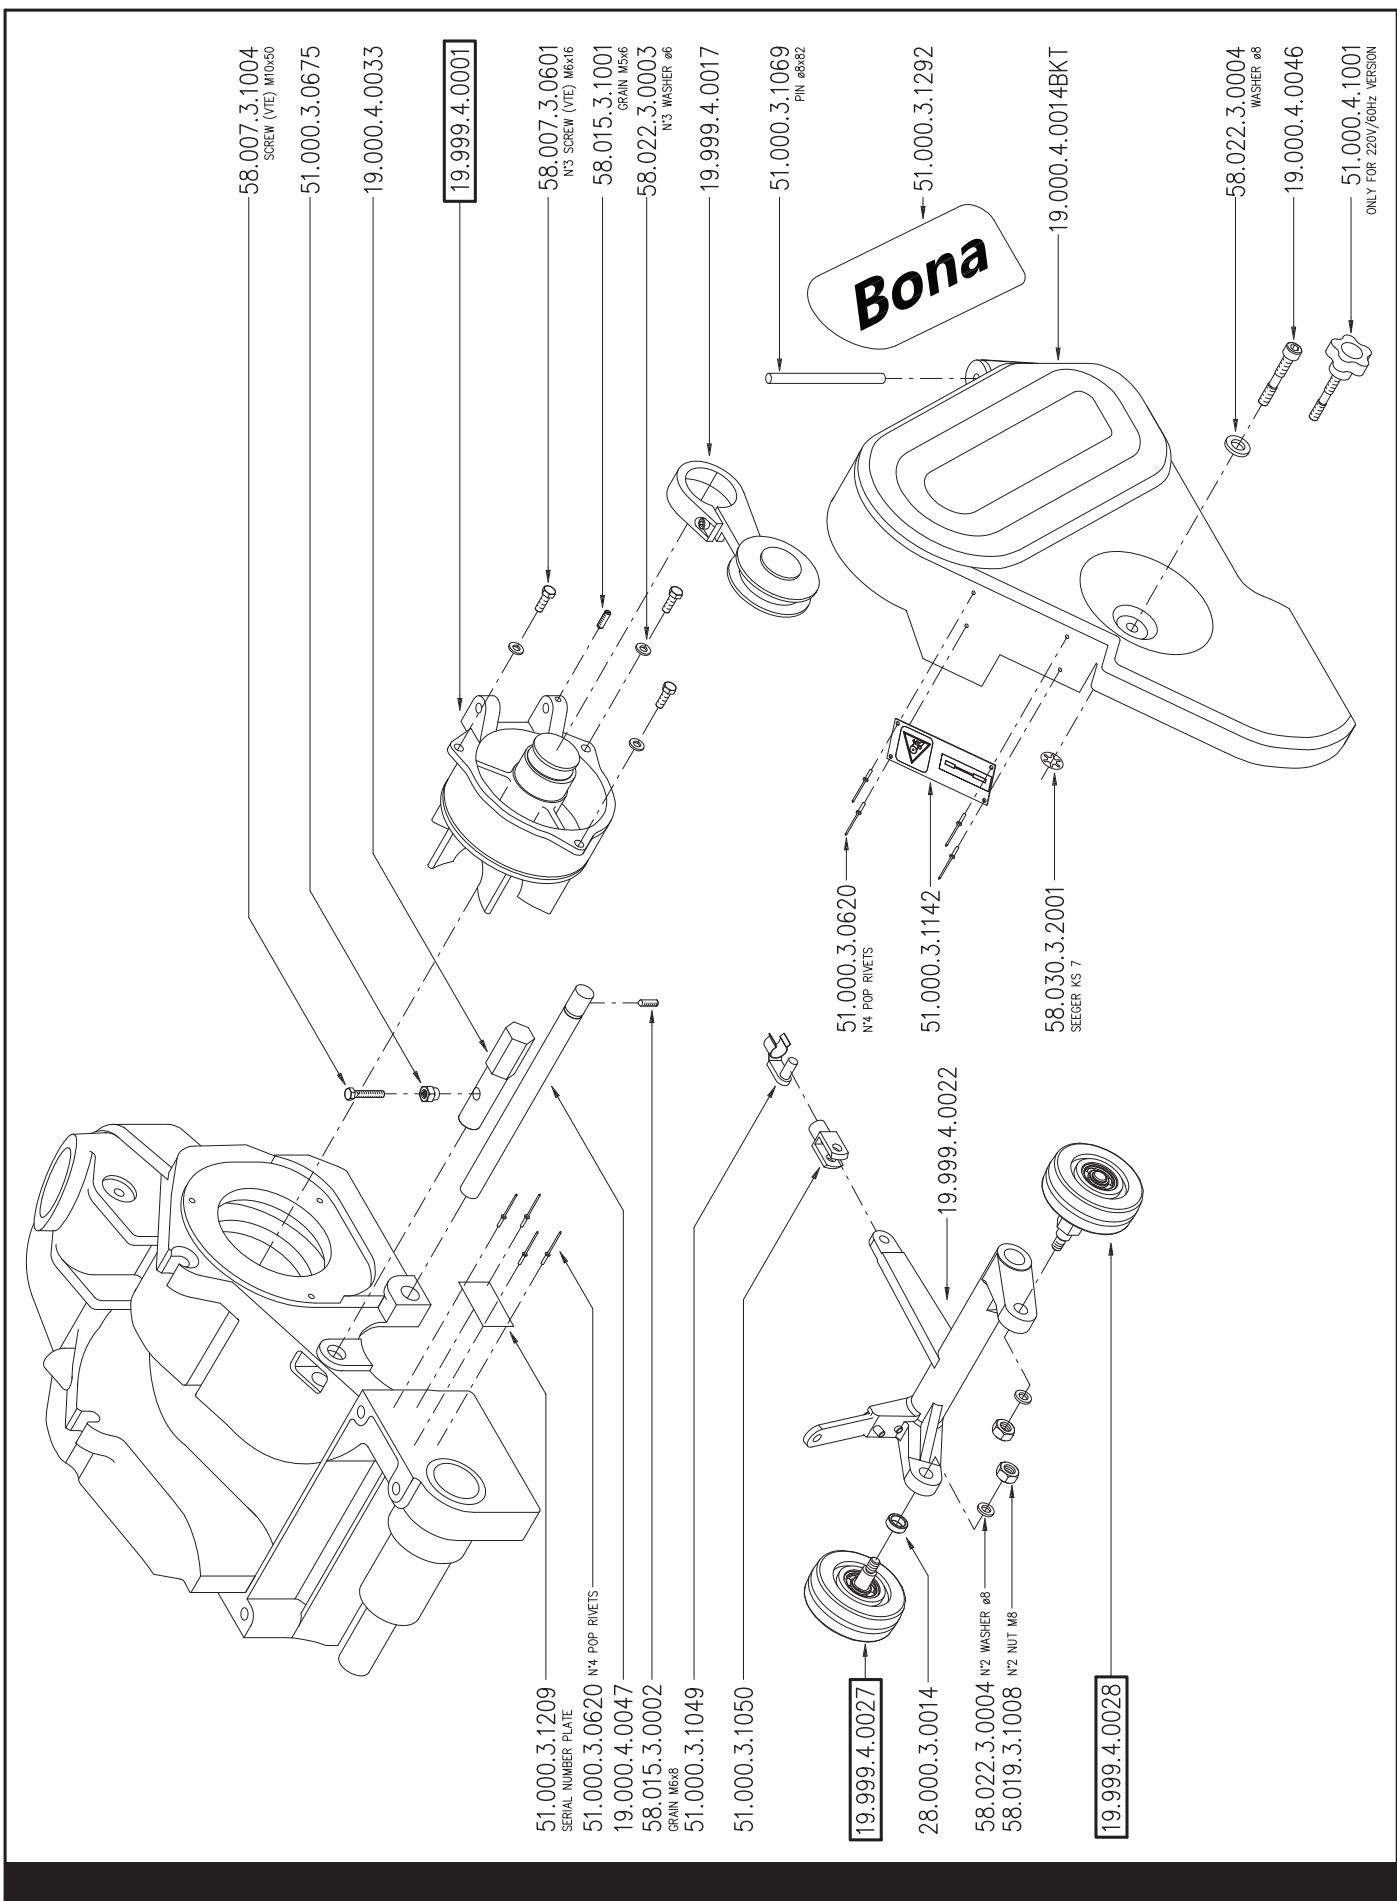

Bona Belt Lite