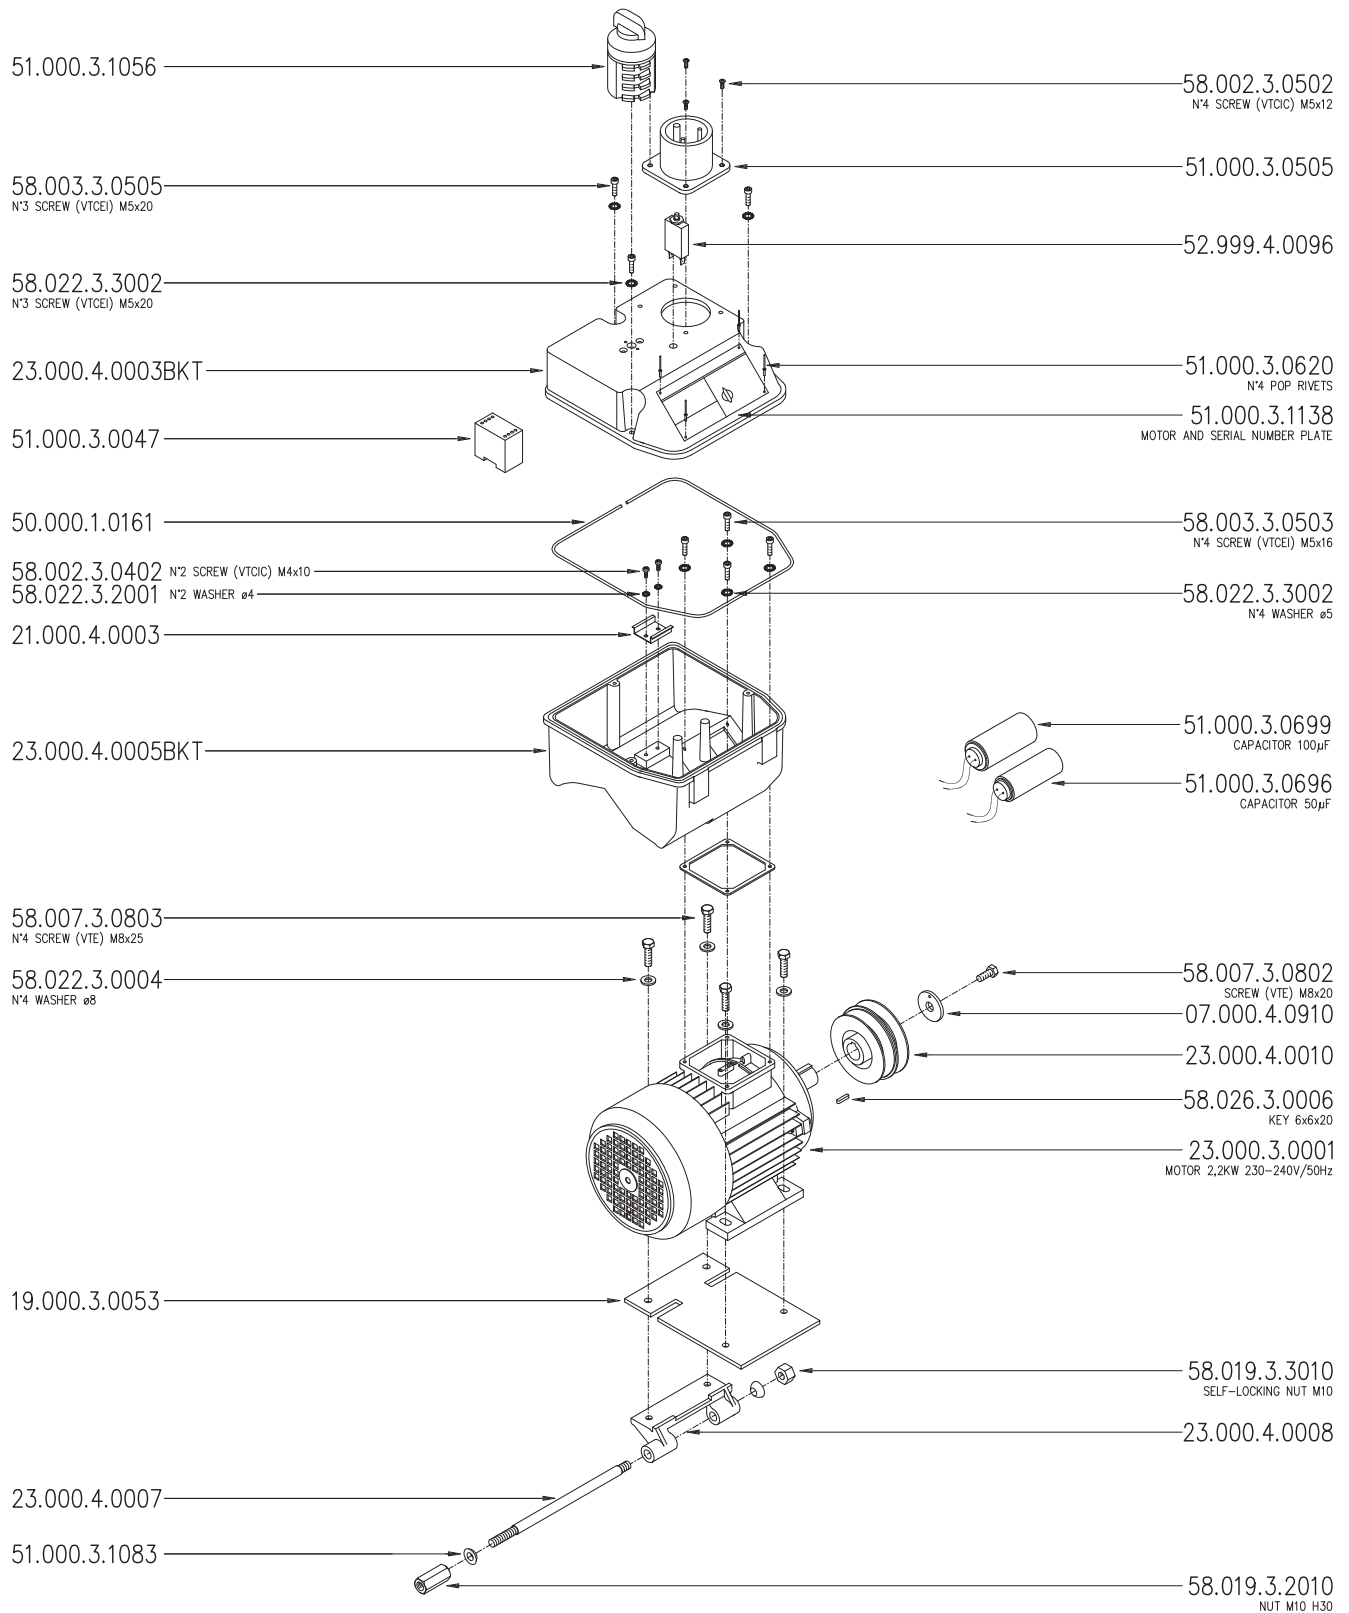

23.999.5.0000BKT

COMPLETE MOTOR 2,2KW 230-240V/50Hz RAL 9006

Bona Belt Lite