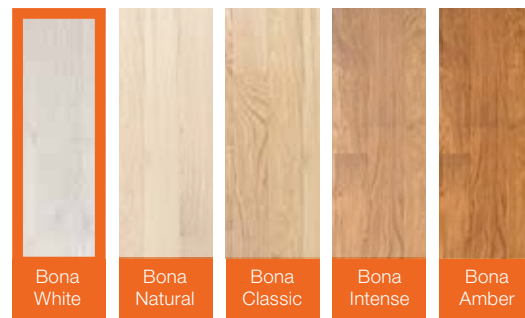

INFÄRGNING:

SÄRSKILT LÄMPLIG FÖR:

Träslag:	Ek, björk, ask, lönn, tall och gran.
Golvtyper:	Plank och parkettstavar lagda i fallande längder

APPLICERING:

För utseende av nyslipat golv

1 x Bona Prime White + 2 x Bona Topplack

Vitlaserat utseende

2-3 x Bona Prime White + 1 x Bona Topplack

Notera: Att applicera fler än två lager lack per dag kan ej rekommenderas pga risk för ökad träsvällning.

CERTIFIKAT:

BONA GRUNDLACKER

Bonas vattenburna grundlack har väldigt lågt VOC-innehåll och ger en infärgning som sträcker sig från skandinaviskt vitt till varm bärnsten. De är enkla att använda på praktiskt alla träslag.