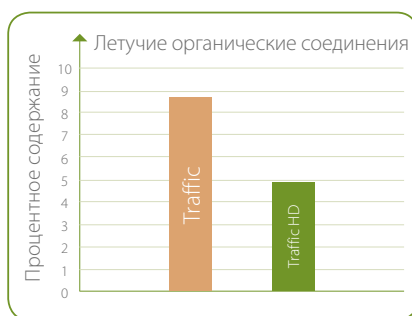

Все полы в аэропорту Схипхол в Амстердаме обработаны средствами Bona и покрыты лаком Bona Traffic HD, чтобы сохранить их красоту. Bona Traffic HD также используется в отеле Taj Mahal Palace and Tower в Мумбае, кафе Starbucks в Токио, ресторане Gondolen в Стокгольме и других местах.