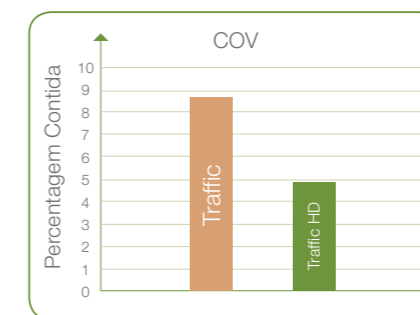

Um passo à frente no alto rendimento

*Cura Rápida