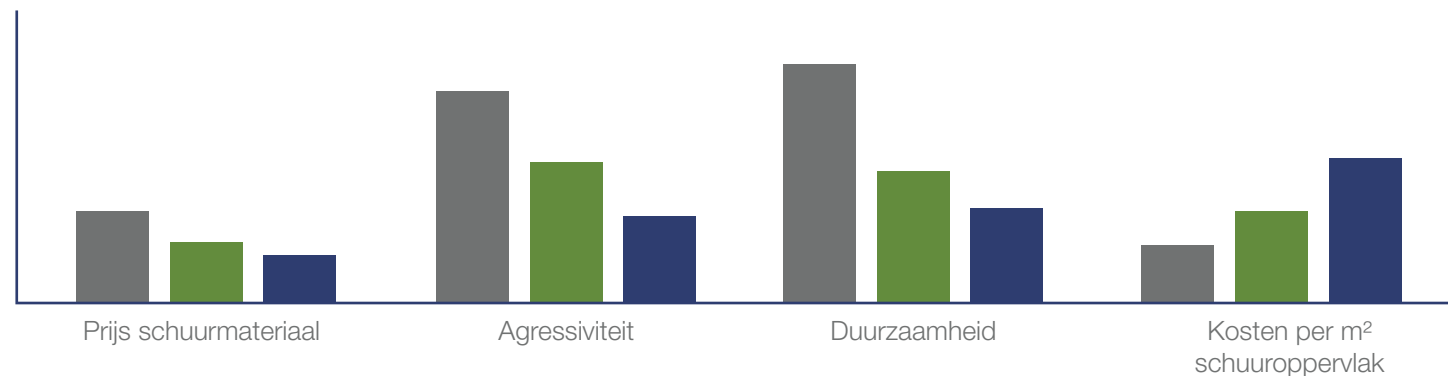

Korrels: 36, 50, 60, 80, 100, 120

Bona Serie 8300 (Blauw)

Eersteklas kwaliteit

Schuurmateriaal met een optimale mix van zirkonium en siliciumcarbide voor een perfecte balans tussen agressiviteit en oppervlakte-afwerking.

Korrels: 24 t/m 120

Bona Diamond

Diamant kwaliteit

Voor het polijsten van keramisch versterkte UV-lak en andere harde lakken. Vermindert het risico op krassen.

Korrels: 80, 120, 240

■ Bona GRIJS Keramisch ■ Bona GROEN Keramische Mix ■ Bona BLAUW Antistatisch