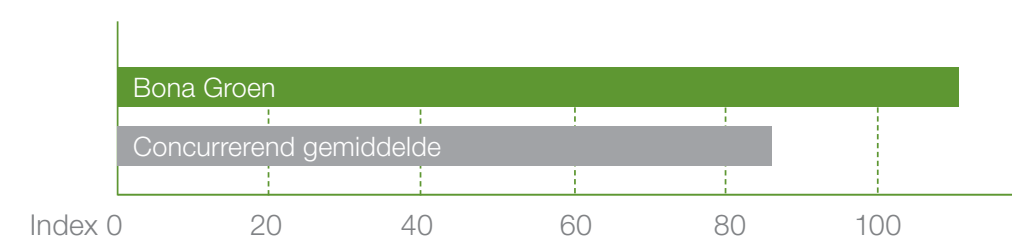

Geïndexeerde snelheidsresultaten - Grof en medium schuren