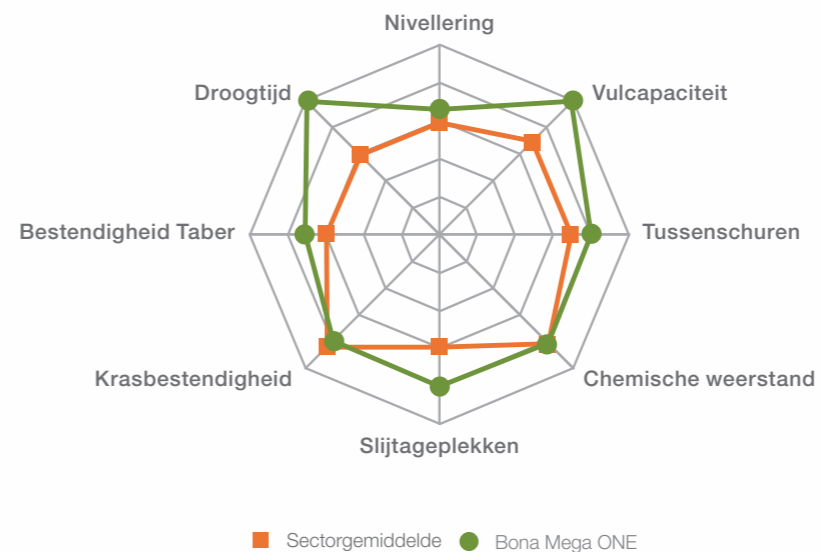

Tussen-
schuren
na 1 uur

Uitstekende laagopbouw en resultaat

De uitzonderlijke laagopbouw en vulkracht van Bona Mega ONE biedt een milde toepassing, optimale duurzaamheid en een oppervlak om trots op te zijn. Met een uitstekende nivellering en een fantastische, duurzame afwerking biedt de niet-vergelende formule dé perfecte afwerking.

Goede
laag-
opbouw

De perfectie uitgieten

Uitstekend resultaat in de vergelijking

In testen waarin Bona Mega ONE werd vergeleken met 6 van de toonaangevende 1-component watergedragen aflakken, overtrof Bona Mega ONE het sectorgemiddelde in 7 van de 8 testcriteria. Met de uitstekende slijtage- en taberweerstand als ook de superieure vulkracht, nivellering en het tussenschuren, Bona Mega ONE presteert uniek.