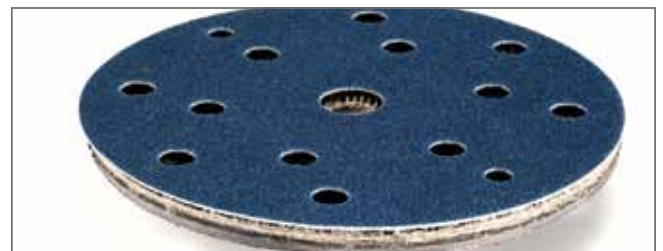

Bona SupraFlex

Borstelen tot aan de rand

Bona SupraFlex, een alles-in-1 schuurmachine. Zowel geschikt voor het schuren als voor het borstelen van houten vloeren en andere ondergronden - Bona SupraFlex is dé perfecte schuurpartner van de Bona Power Drive NEB, speciaal voor moeilijk te bereiken plekken.

Dé ideale schuurpartner

Bona SupraFlex is de ideale partner en ondersteunt alle functies van de Bona Power Drive NEB. Van het schuren tot op kaal hout, tot fijnschuren en borstelen voor creatieve effecten, dit hoogwaardige kantengereedschap biedt unieke 2-dimensionale kleur- en borsteleffecten, helemaal tot aan de rand.

Krachtig en flexibel

Met zijn krachtige 1400 W motor beschikt de Bona SupraFlex over een traploze snelheidsregelaar voor gemakkelijke snelheidsaanpassing, evenals gereduceerd geluid. Door de lage hoogte zijn moeilijk bereikbare plekken gemakkelijk te bewerken. Door de M14 accessoireklemmen met een simpele draai eenvoudig schuurpads wisselen met de borstels Bona Cup Brushes.

Krachtige prestatie tot aan de rand

Draaibare kop - met een snelle klik maakt het eenvoudig om dicht bij muren en op moeilijk bereikbare plekken te komen

Extra's

De Bona SupraFlex wordt geleverd in een handige "Bona by Flex" kunststof koffer, inclusief een stofring en een Velcro schuurpad. Door de stofring eenvoudig aan te sluiten op de Bona DCS 70 of DCS 25 om gezonder stofvrij schuren mogelijk te maken.