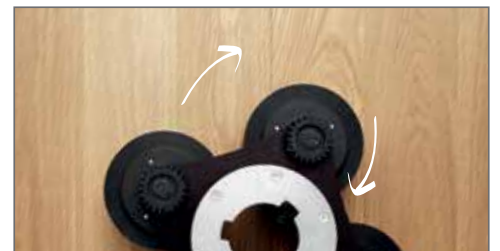

Cylindrische draadkoppen borstelen zacht hout weg