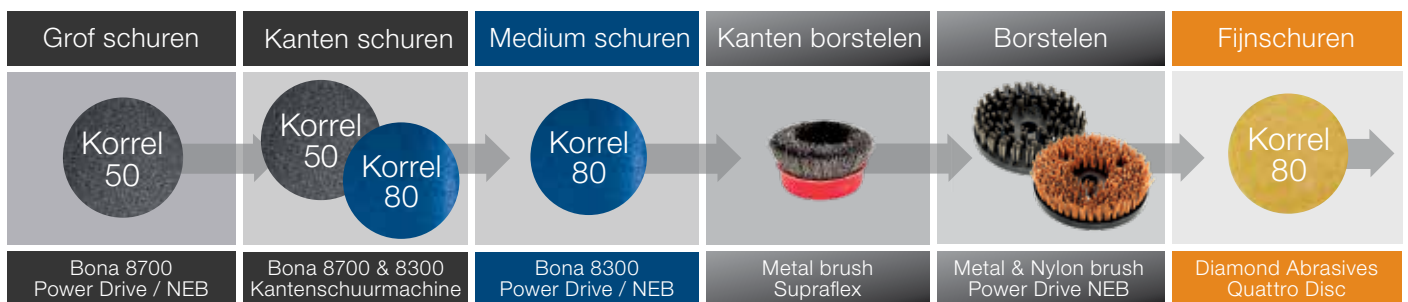

Van tweekleurige contrasten tot opvallende, eigentijdse kleureffecten, in combinatie met Bona's assortiment van parketoliën en parketlakken zijn de mogelijkheden eindeloos.

Textuur creëren

Bona Borstel Technologie borstelt diep in de nerf van het hout. Dit benadrukt de houtstructuur en geeft effecten, waardoor er houten vloeren met een hele bijzondere uitstraling ontstaan.

Zelfs naturel afgewerkte houten vloeren profiteren van de Bona Borstel Technologie omdat het zachte hout wordt weggeborsteld, wat de textuur benadrukt en waardoor de houtnerf duidelijker zichtbaar wordt.

Om de kanten te borstelen gebruik de Bona SupraFlex.

Hoe werkt het?

Bona's nieuwe Borstel Technologie levert een stalen borstelset en een nylon versie, die het zachte hout tussen het harde hout wegborstelt, waardoor er diepte en textuur aan het houten oppervlak ontstaan.

Dit zorgt ervoor dat de kleurolie in de nerf kan trekken, waardoor het 2-dimensionale effect wordt gecreëerd en het natuurlijke patroon van het hout wordt verbeterd.

Schema

Volg Bona's aanbevolen schuur- en borstelvolgorde voor optimale resultaten.