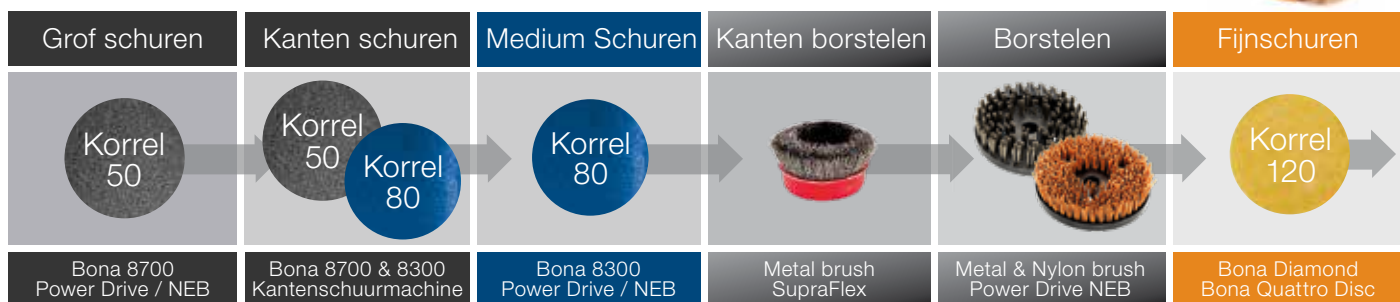

Eenvoudige stappen schuren en borstelen

Volg Bona's aanbevolen schuur- en borstelvolgorde voor de beste resultaten.

ASK 3199940991
Bona Power Drive NEB including XL skirt

Dit complete gereedschap kan direct op de Bona FlexiSand 1.9 worden gemonteerd.

Noot: Bona Power Drive NEB kan bij de Bona FlexiSand 1.5 gebruikt worden om te schuren, maar **NIET** om te borstelen.