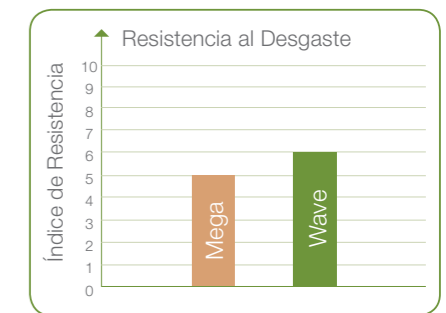

Un paso por delante en el alto rendimiento