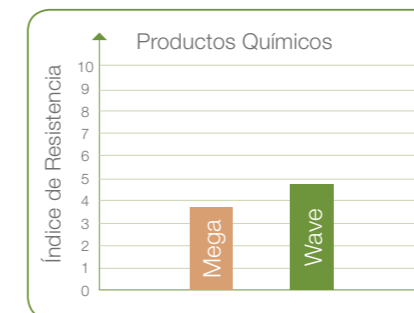

Un paso por delante en el alto rendimiento