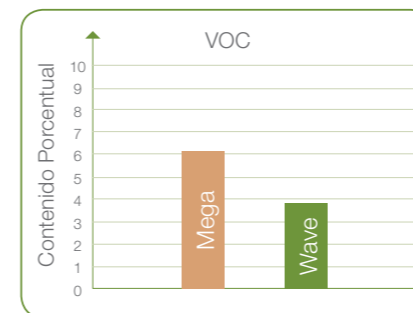

Un paso por delante en el alto rendimiento