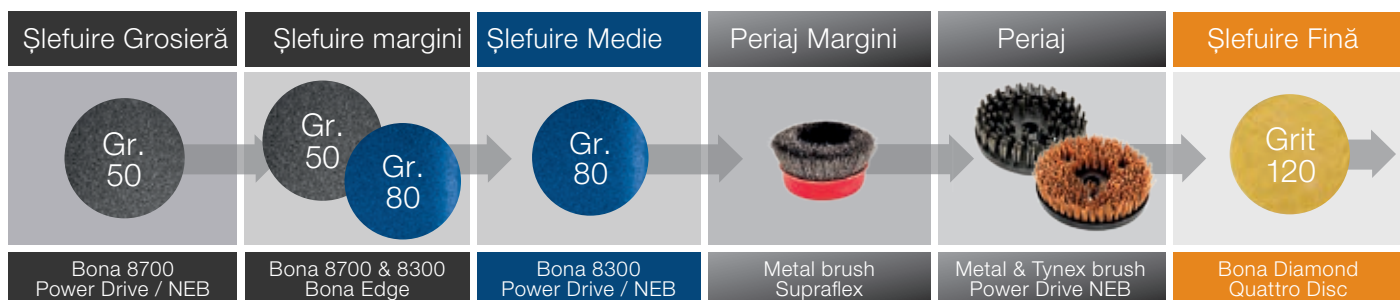

Etape simple și ușoare pentru șlefuire și periaj

Pentru obținerea celor mai bune rezultate, Bona recomandă următoarele etape de șlefuire și periere:

ASK 3199940991
Bona Power Drive NEB și inel aspirație XL

Aceast accesoriu complet se montează direct pe Bona FlexiSand 1.9.
Notă: Bona Power Drive NEB se poate folosi cu Bona FlexiSand 1.5 pentru șlefuire. Dar periajul nu este posibil.